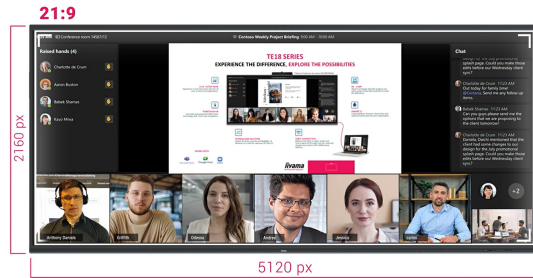

## Écran interactif Ultra-large de 105 pouces en UHD 5K avec vue panoramique au format 21:9

Le TE10518UWI-B1AG est un écran tactile interactif UHD 5K révolutionnaire de 105 pouces qui apporte un nouveau niveau de collaboration et d'engagement à votre espace de travail. Doté d'une technologie de pointe et d'une multitude de fonctionnalités impressionnantes, cet écran interactif est conçu pour transformer votre façon de travailler, de communiquer et de partager des idées. Que ce soit pour les salles de conseil, les salles de classe ou les espaces de réunion collaboratifs, cet écran interactif ultra-large de 105 pouces au format 21:9 est l'outil ultime pour favoriser la créativité, la productivité et la communication fluide.

## Microsoft Teams Front Row

Faites passer votre collaboration au niveau supérieur avec l'intégration de Microsoft Teams Front Row. Cette fonctionnalité vous permet d'organiser ou de rejoindre des réunions virtuelles ou des vidéoconférences en utilisant l'écran tactile interactif comme hub de communication.

## 21:9 Ultra-Large Écran

Grâce à son format ultra-large, cet écran interactif offre un vaste espace pour accueillir plusieurs fenêtres de contenu côte à côte, améliorant ainsi les capacités multitâches. Le format 21:9 ultra-large est également l'optimisation parfaite pour Microsoft Teams Front Row offrant une expérience exceptionnelle et une équité de la salle de réunion pour tous les participants.

## 5K - 11 Mega Pixels

Découvrez des visuels époustouffants avec la résolution 5K UHD, offrant des images nettes et claires pour une expérience visuelle vraiment immersive.