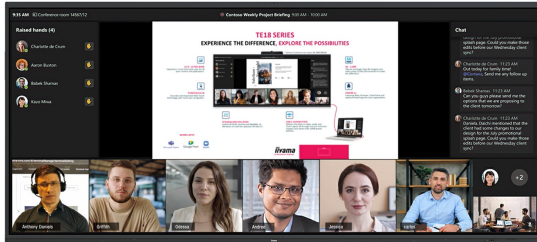

## Écran interactif Ultra-large de 105 pouces en UHD 5K avec vue panoramique au format 21:9

Le TE10518UWI-B1AG est un écran tactile interactif UHD 5K révolutionnaire de 105 pouces qui apporte un nouveau niveau de collaboration et d'engagement à votre espace de travail. Doté d'une technologie de pointe et d'une multitude de fonctionnalités impressionnantes, cet écran interactif est conçu pour transformer votre façon de travailler, de communiquer et de partager des idées. Que ce soit pour les salles de conseil, les salles de classe ou les espaces de réunion collaboratifs, cet écran interactif ultra-large de 105 pouces au format 21:9 est l'outil ultime pour favoriser la créativité, la productivité et la communication fluide.

## Microsoft Teams Front Row

Faites passer votre collaboration au niveau supérieur avec l'intégration de Microsoft Teams Front Row. Cette fonctionnalité vous permet d'organiser ou de rejoindre des réunions virtuelles ou des vidéoconférences en utilisant l'écran tactile interactif comme hub de communication.

## 21:9 Ultra-Large Écran

Grâce à son format ultra-large, cet écran interactif offre un vaste espace pour accueillir plusieurs fenêtres de contenu côte à côte, améliorant ainsi les capacités multitâches. Le format 21:9 ultra-large est également l'optimisation parfaite pour Microsoft Teams Front Row offrant une expérience exceptionnelle et une équité de la salle de réunion pour tous les participants.

## 5K - 11 Mega Pixels

Découvrez des visuels époustouffants avec la résolution 5K UHD, offrant des images nettes et claires pour une expérience visuelle vraiment immersive.