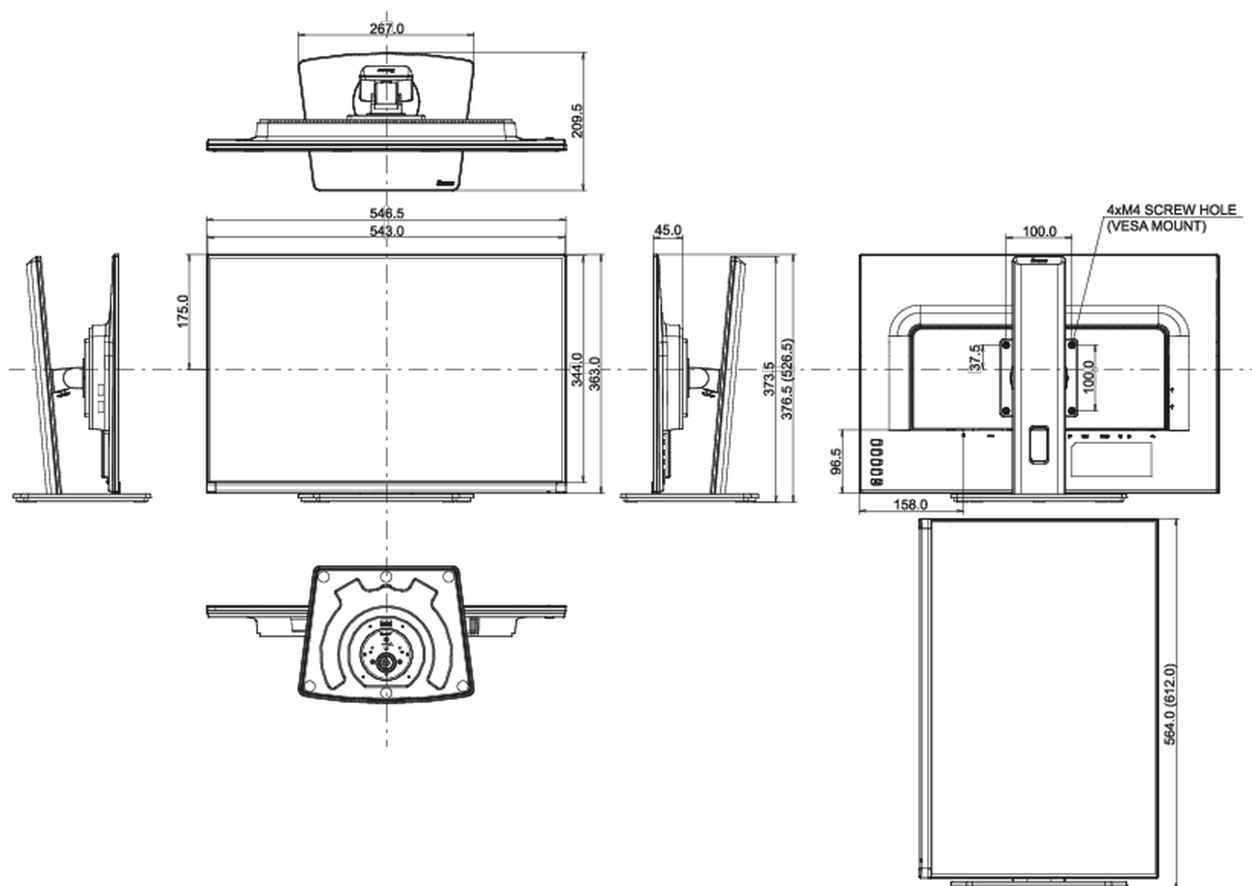

06 UPRAVLJANJE NAPAJANJEM

Napajanje

interna

Potrošnja energije

% 1W tipično, 0.5W stand by, 0.3W isključen

07 ODRŽIVOST

Propisi

TCO Sertifikat, CE, TÜV-Bauart, EAC, PSE, RoHS podrška, ErP, WEEE, VCCI, REACH, UKCA

Klasa energetske efikasnosti (Regulation (EU) 2017/1369)

F

REACH SVHC

iznad 0.1%: Olova

08 DIMENZIJE / TEŽINA

Dimenzije proizvoda Š x V x D

546.5 x 376.5 (526.5) x 209.5mm

Dimenzije kutije Š x V x D

629 x 452 x 160mm

Težina (bez kutije)

5kg

Težina (sa kutijom)

6.5kg

EAN kod

4948570121465

All trademarks and registered trademarks acknowledged. E & O E. Specification subject to change without notice. All LCD's comply with ISO-9241-307:2008 in connection with pixel defects.