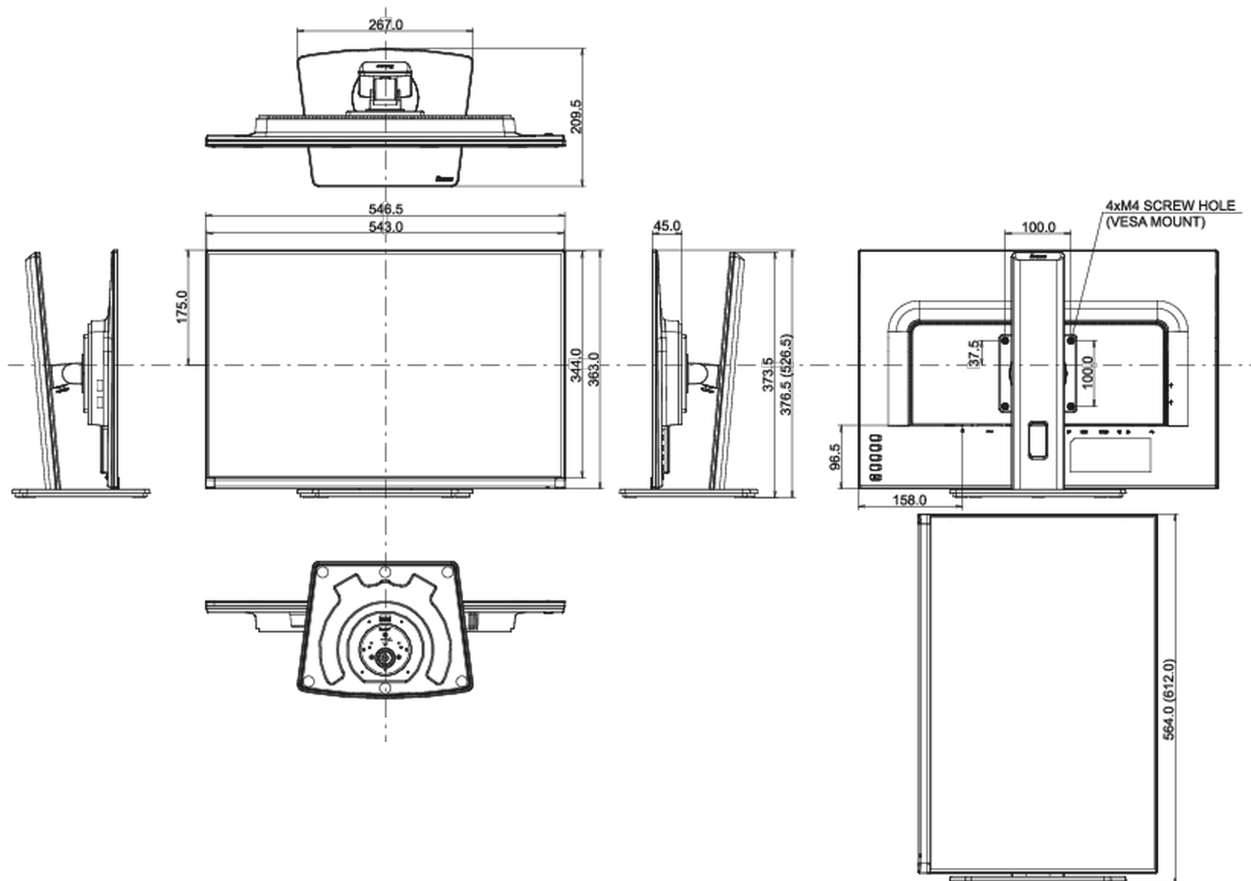

## 04 MECHANIKUS

Kijelző helyzetének beállításai	magasság, forgatható, billenthető, forgatható (forgatás mindkét oldalra)
Magasság beállítása	150mm
Forgatás (PIVOT funkció - portré mód)	90°
Forgó állvány	90°; 45° bal; 45° jobb
Hajlásszög	23° fel; 5° le
VESA állvány	100 x 100mm
Kábelkezelő rendszer	igen

## 08 MÉRETEK / SÚLY

Termék méretei Sz x H x M	546.5 x 376.5 (526.5) x 209.5mm
Doboz méretei Sz x H x M	629 x 452 x 160mm
Súly (doboz nélkül)	5kg
Súly (dobozzal)	6.5kg
EAN kód	4948570121465

*All trademarks and registered trademarks acknowledged. E & O E. Specification subject to change without notice. All LCD's comply with ISO-9241-307:2008 in connection with pixel defects.*