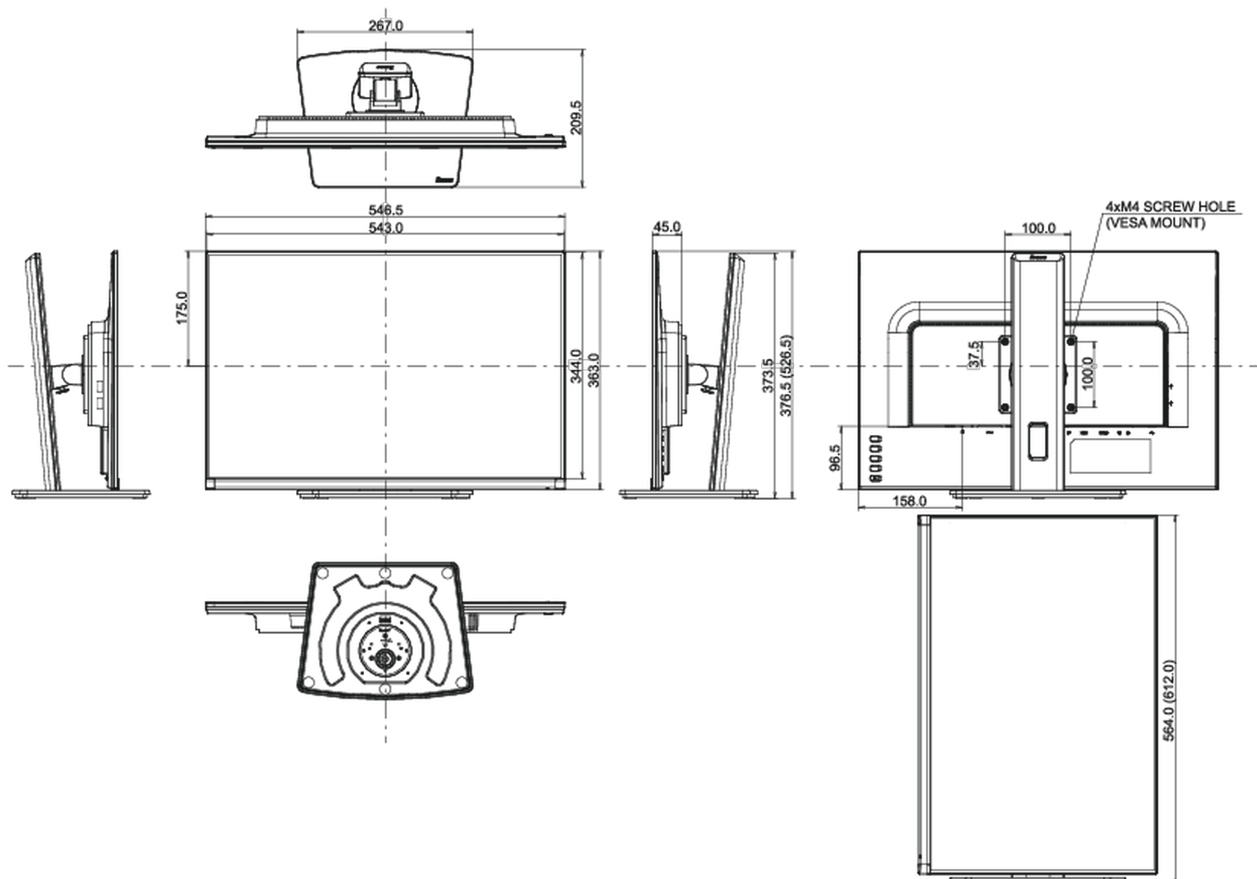

Energie efficiëntie klasse (Regulation (EU) 2017/1369)

F

REACH SVHC

meer dan 0.1%: Lood

08 AFMETINGEN / GEWICHT

Product afmetingen B x H x D

546.5 x 376.5 (526.5) x 209.5mm

Doos afmetingen B x H x D

629 x 452 x 160mm

Gewicht (zonder doos)

5kg

Gewicht (inclusief doos)

6.5kg

EAN code

4948570121465

Alle handelsmerken zijn geregistreerd. Gegevens onder voorbehoud van zetfouten. Specificaties kunnen vooraf en zonder opgaa van reden gewijzigd worden. Alle LCD-panels vallen onder ISO-9241-307:2008 inzake pixelfouten.