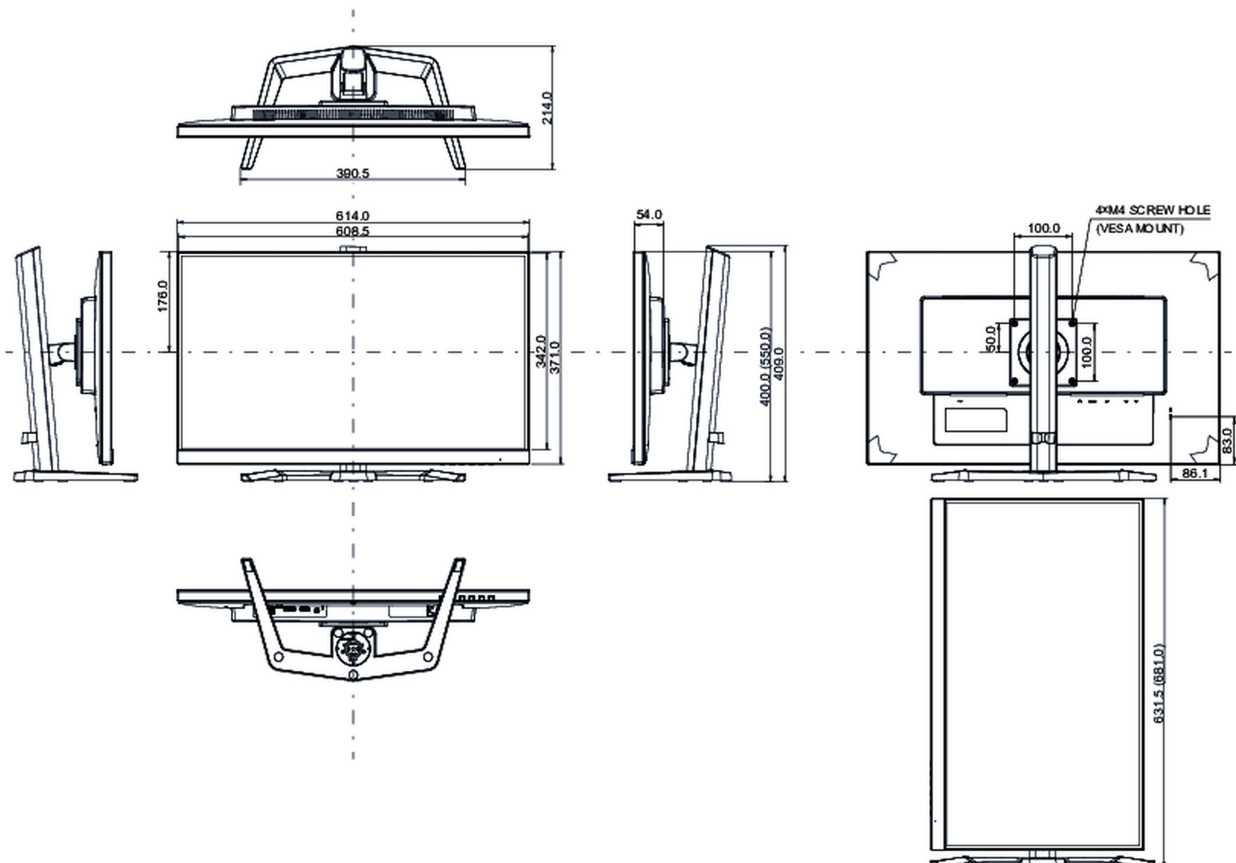

Крепления для кабелей

да

05 6.АКСЕССУАРЫ

Кабели

Питание, USB, HDMI, DP

Прочее

Краткое руководство по началу работы, Руководство по безопасности

06 POWER-MANAGEMENT

Блок питания

внутренний

Питание

AC 100 - 240V, 50/60Гц

Потребляемая мощность

33W стандарт, 0.5W ожидание, 0.5W отключено

07 СТАНДАРТЫ

Сертификаты

CE, TÜV-Bauart, EAC, PSE, RoHS support, ErP, WEEE, VCCI, REACH, UKCA

REACH SVHC

свинца, превышает 0.1%

08 РАЗМЕР / ВЕС

Размер продукта Ш x В x Г

614 x 400 (550) x 214мм

Размер коробки Ш x В x Г

692 x 506 x 207мм

Вес (без упаковки)

5.7кг

Вес (с упаковкой)

7,7кг

EAN код

4948570121939