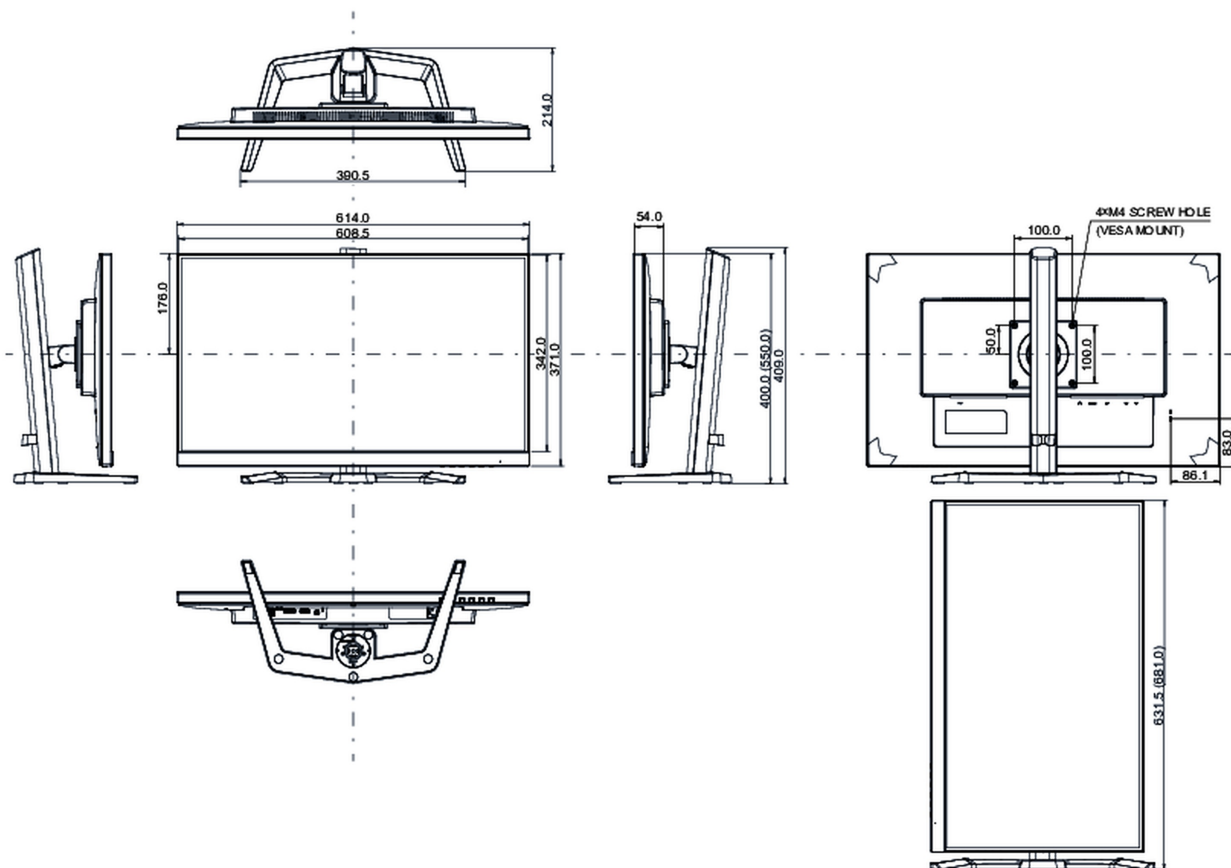

Klasa efektywności energetycznej
(Regulation (EU) 2017/1369)

G

REACH SVHC

powyżej 0.1% ołowiu

08 WYMIARY / WAGA

Wymiary produktu szer. x wys. x gł.

614 x 400 (550) x 214mm

Wymiary pudła szer. x wys. x gł.

692 x 506 x 207mm

Waga (bez pudła)

5.7kg

Waga (z pudłem)

7,7kg

Kod EAN

4948570121939

Wszystkie znaki towarowe zastrzeżone. Pomyłki i wprowadzanie zmian zastrzeżone. Specyfikacje produktów mogą ulec zmianie bez wcześniejszego zawiadomienia. Wszystkie monitory LCD iiyama są zgodne z normą ISO-9241-307:2008 określającą liczbę i rodzaj defektów matrycy.