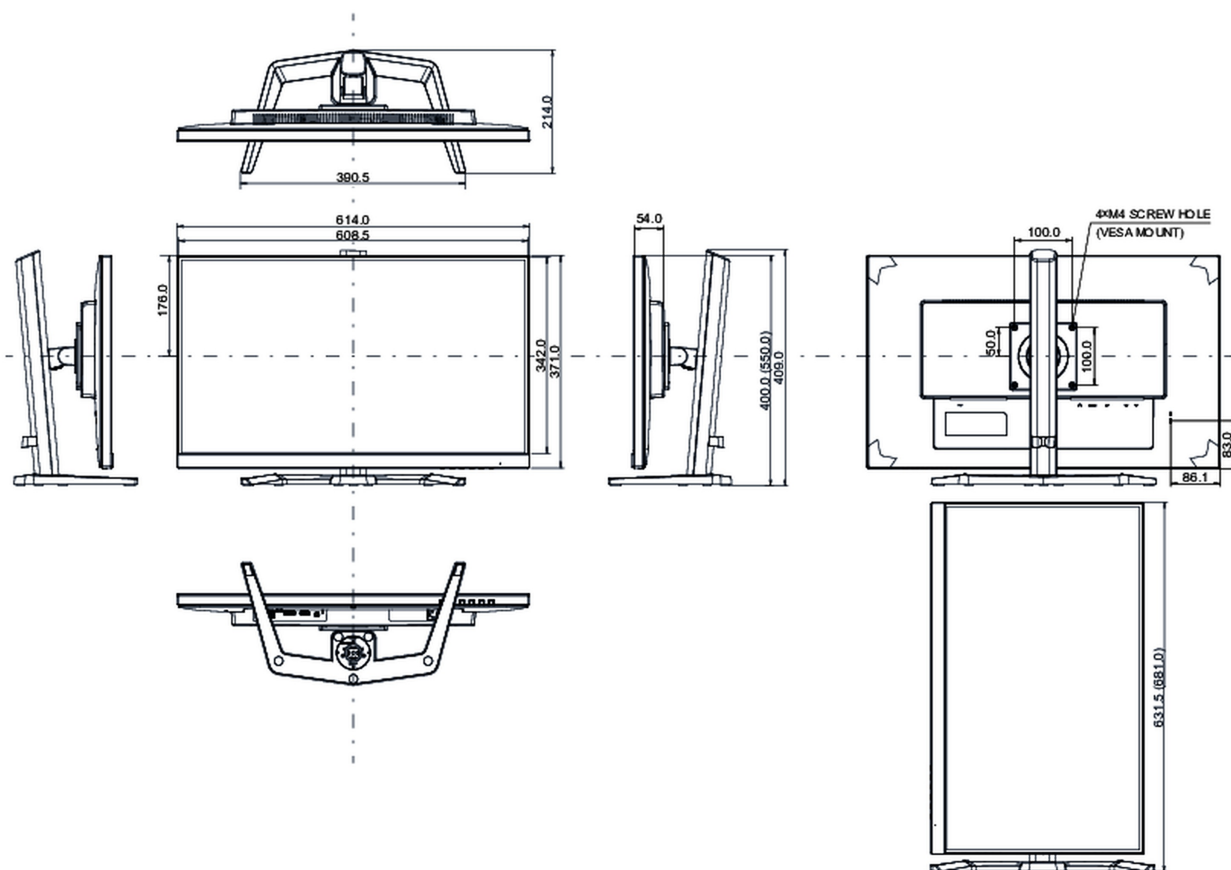

System zarządzania kablami

tak

05 AKCESORIA W ZESTAWIE

Kable

zasilający, USB, HDMI, DP

Pozostałe

skrócona instrukcja obsługi, instrukcja bezpieczeństwa

06 ZARZĄDZANIE ENERGIĄ

Zasilacz

wewnętrzny

Zasilanie

AC 100 - 240V, 50/60Hz

Zużycie energii

33W typowo, 0.5W stand by, 0.5W off mode

07 ZRÓWNOWAŻONY ROZWÓJ

Certyfikaty

CE, TÜV-Bauart, EAC, PSE, RoHS support, ErP, WEEE, VCCI, REACH, UKCA

Klasa efektywności energetycznej
(Regulation (EU) 2017/1369)

G

REACH SVHC

powyżej 0.1% ołowiu

08 WYMIARY / WAGA

Wymiary produktu szer. x wys. x gł.

614 x 400 (550) x 214mm

Wymiary pudła szer. x wys. x gł.

692 x 506 x 207mm

Waga (bez pudła)

5.7kg

Waga (z pudłem)

7,7kg

Kod EAN

4948570121939