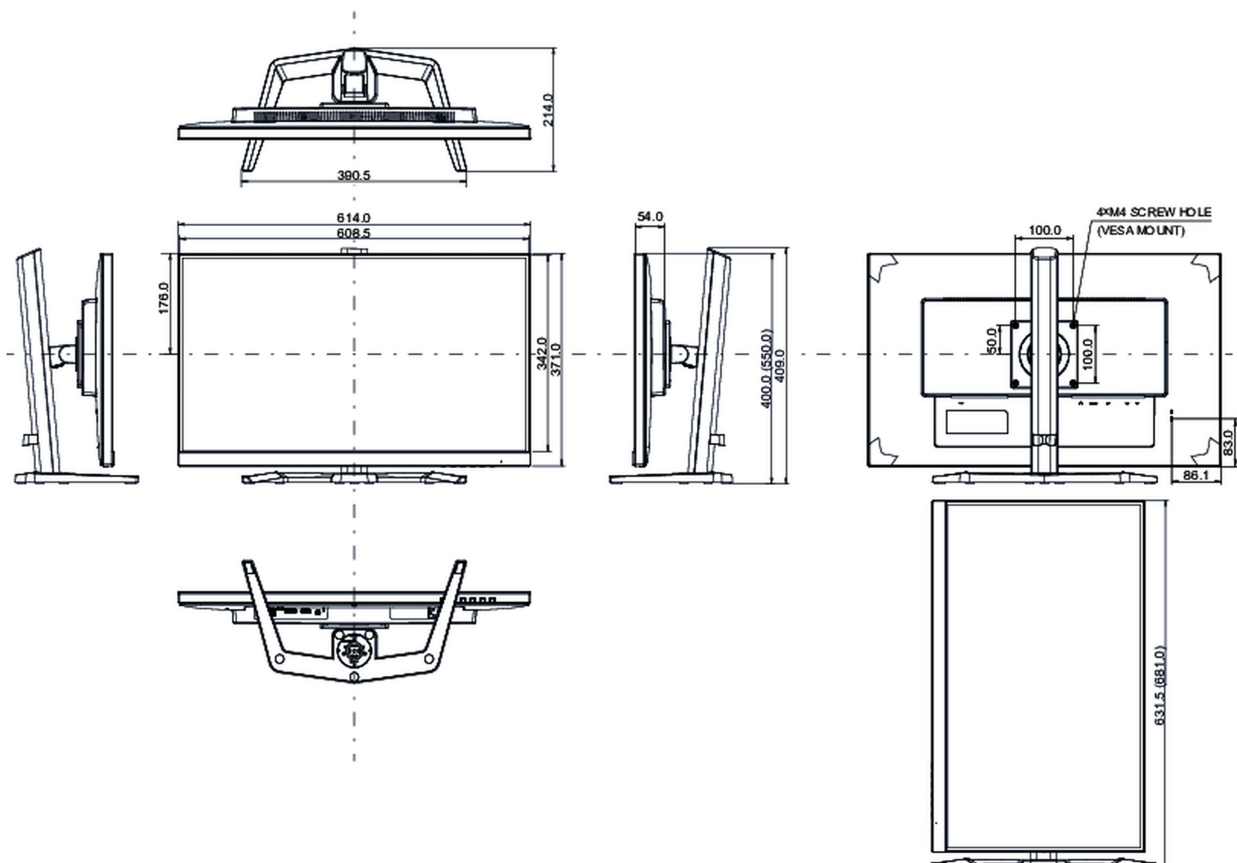

## 08 AFMETINGEN / GEWICHT

Product afmetingen B x H x D 614 x 400 (550) x 214mm

Doos afmetingen B x H x D 692 x 506 x 207mm

Gewicht (zonder doos) 5.7kg

Gewicht (inclusief doos) 7,7kg

EAN code 4948570121939