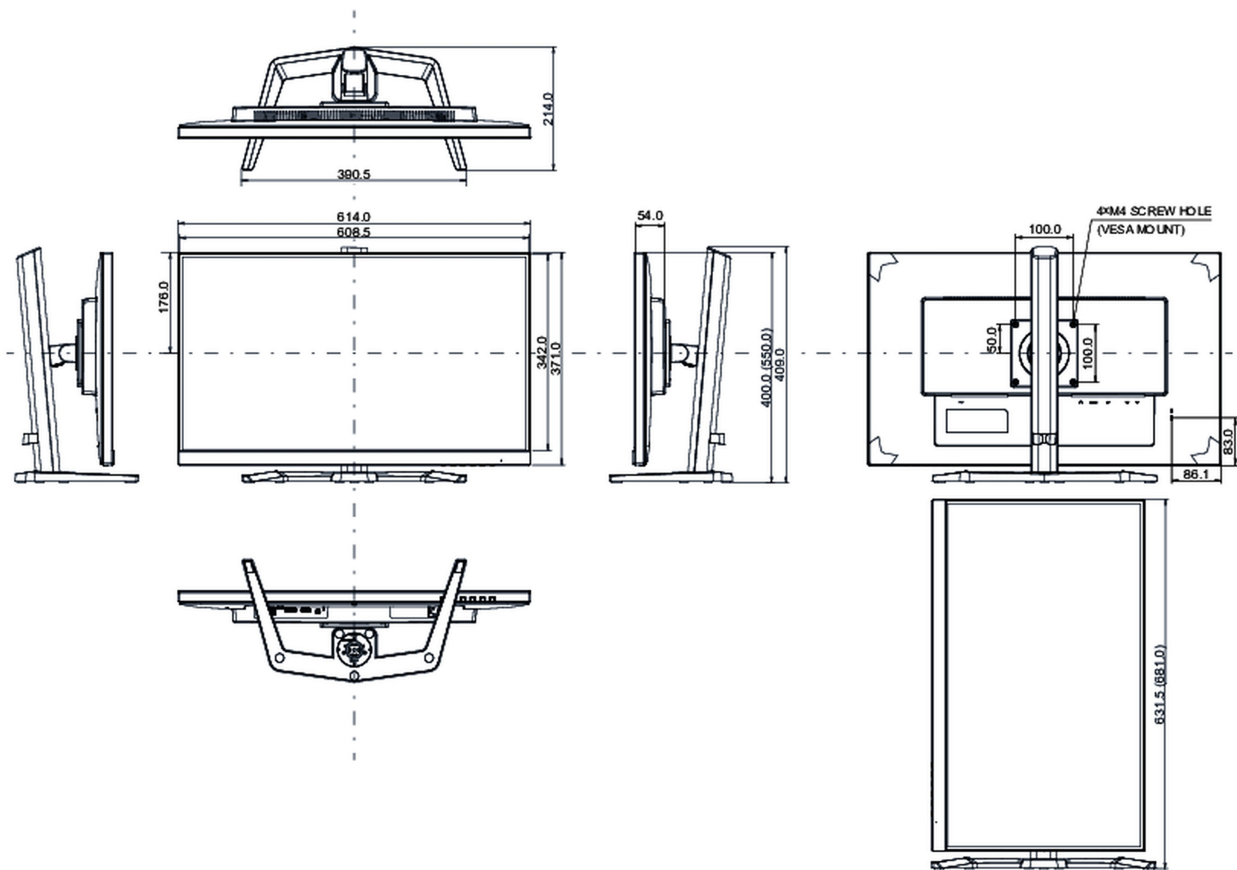

04 MECCANICA

Regolazione posizione display	altezza, pivot (rotazione), tilt
Regolazione altezza	150mm
Rotazione (funzione PIVOT)	90°

Angolo di inclinazione	23° alto; 5° giù
Montaggio VESA	100 x 100mm
Passaggio cavi	si

Prodotti dimensioni L x H x P	614 x 400 (550) x 214mm
Box dimensioni L x H x P	692 x 506 x 207mm
Peso (netto)	5.7kg
Peso (lordo)	7,7kg
EAN code	4948570121939

Tutti i marchi e i marchi registrati citati. E & O E. Specifiche soggette a modifiche senza preavviso. Tutti i display LCD è conforme alla norma ISO-9241-307:2008 in connessione con difetti dei pixel.