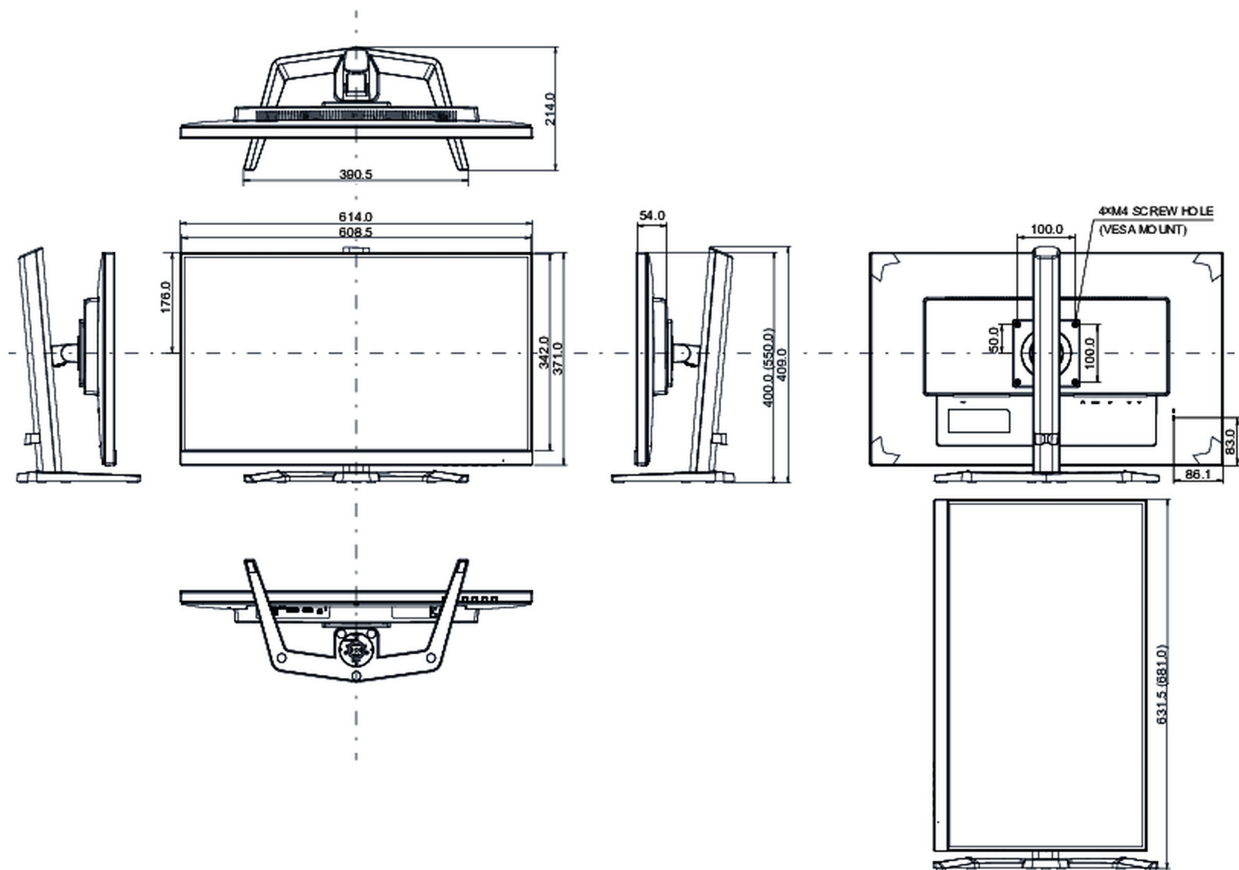

04 MECHANIKUS

Kijelző helyzetének beállításai	magasság, forgatás, billenthető
Magasság beállítása	150mm
Forgatás (PIVOT funkció - portré mód)	90°
Hajlásszög	23° fel; 5° le
VESA állvány	100 x 100mm

Kábelkezelő rendszer	igen
----------------------	------

Termék méretei Sz x H x M	614 x 400 (550) x 214mm
Doboz méretei Sz x H x M	692 x 506 x 207mm
Súly (doboz nélkül)	5.7kg
Súly (dobozzal)	7,7kg
EAN kód	4948570121939

All trademarks and registered trademarks acknowledged. E & O E. Specification subject to change without notice. All LCD's comply with ISO-9241-307:2008 in connection with pixel defects.