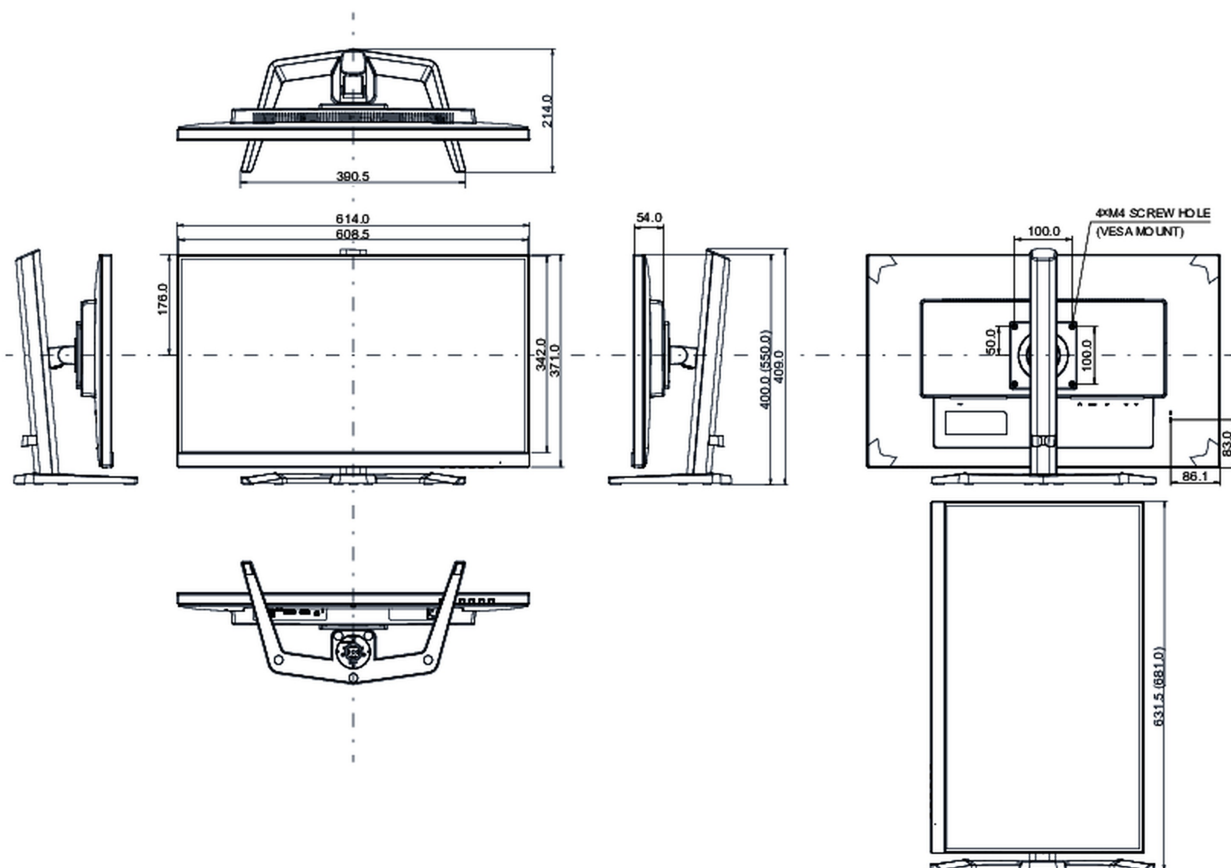

G

REACH SVHC

nad 0.1% olova

08 ROZMĚRY / HMOTNOST

Rozměry výrobku Š x V x D

614 x 400 (550) x 214mm

Rozměry balení Š x V x D

692 x 506 x 207mm

Váha (bez balení)

5.7kg

Váha (s balením)

7,7kg

EAN code

4948570121939

Všechny ochranné známky jsou registrovány a chráněny. Vyhrazené právo na změny. Veškeré ploché panely LCD splňují normu ISO-9241-307:2008 v oblasti počtu vadných pixelů.