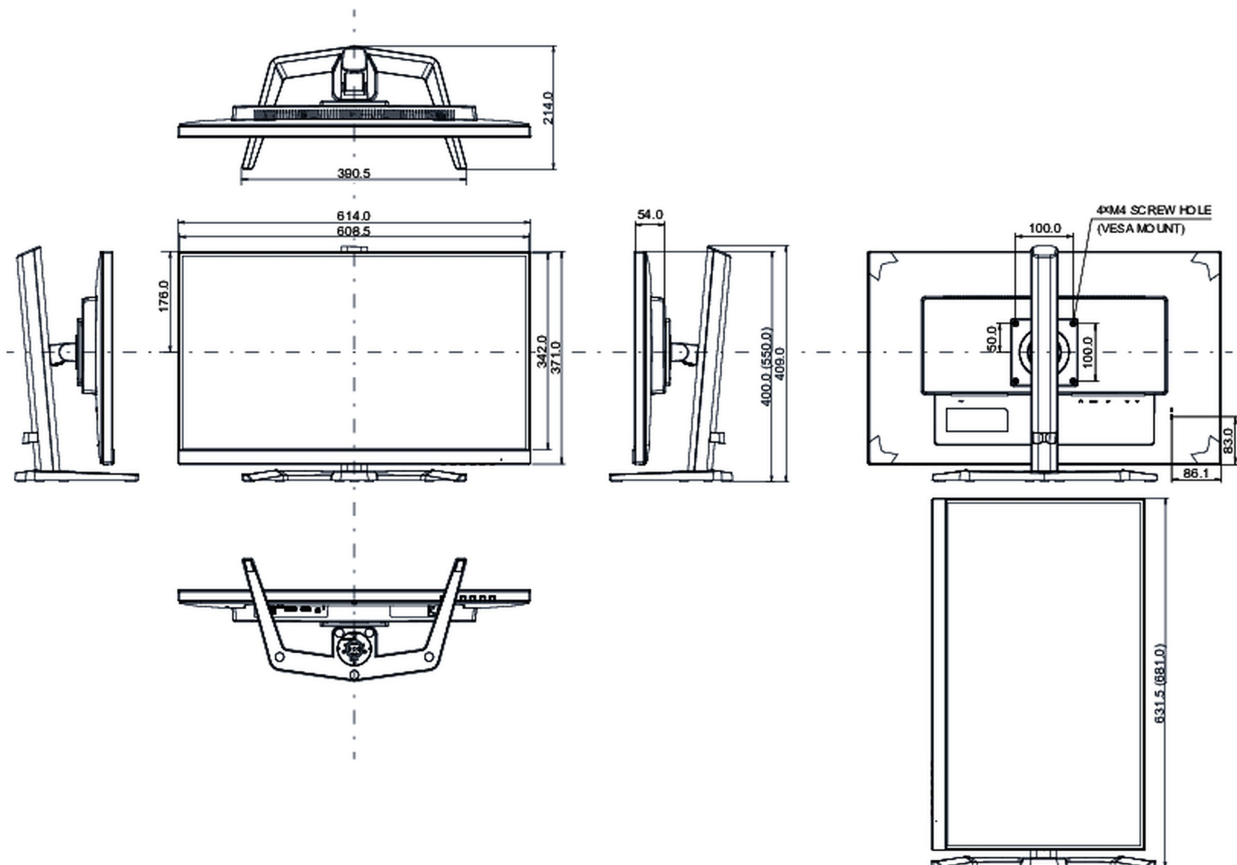

Крепления для кабелей

да

05 6.АКСЕССУАРЫ

Кабели

Питание, USB, HDMI, DP

Прочее

Краткое руководство по началу работы, Руководство по безопасности

06 POWER-MANAGEMENT

Блок питания

внутренний

Питание

AC 100 - 240V, 50/60Гц

Потребляемая мощность

33W стандарт, 0.5W ожидание, 0.5W отключено

07 СТАНДАРТЫ

Сертификаты

CE, TÜV-Bauart, EAC, PSE, RoHS support, ErP, WEEE, VCCI, REACH, UKCA

REACH SVHC

свинца, превышает 0.1%

08 РАЗМЕР / ВЕС

Размер продукта Ш x В x Г

614 x 400 (550) x 214мм

Размер коробки Ш x В x Г

692 x 506 x 207мм

Вес (без упаковки)

5.7кг

Вес (с упаковкой)

7,7кг

EAN код

4948570121939