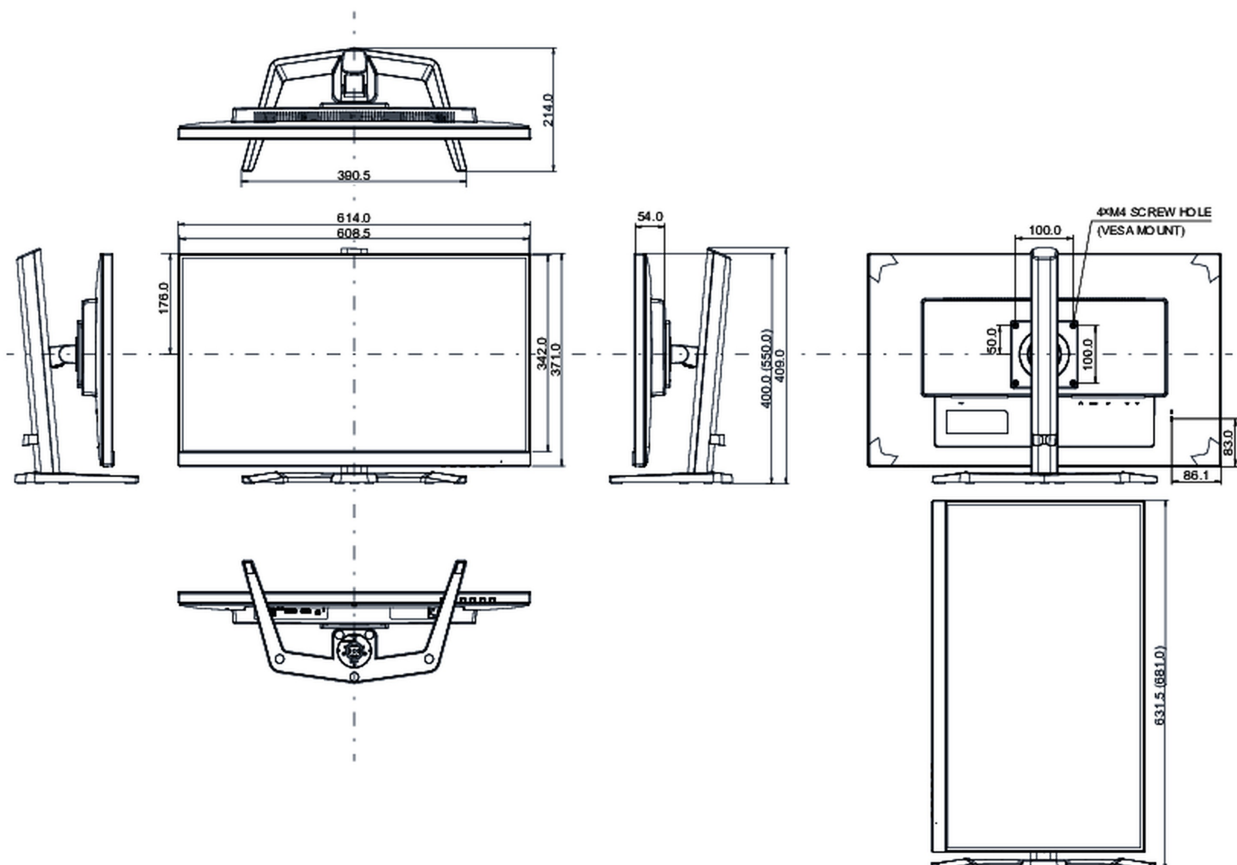

Product afmetingen B x H x D 614 x 400 (550) x 214mm

Doos afmetingen B x H x D 692 x 506 x 207mm

Gewicht (zonder doos) 5.7kg

Gewicht (inclusief doos) 7,7kg

EAN code 4948570121939

Alle handelsmerken zijn geregistreerd. Gegevens onder voorbehoud van zetfouten. Specificaties kunnen vooraf en zonder opgaa van reden gewijzigd worden. Alle LCD-panels vallen onder ISO-9241-307:2008 inzake pixelfouten.