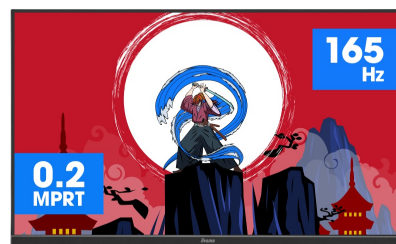

Uronite u igru sa zakrivljenim GCB3280QSU Red Eagle monitorom sa 165Hz frekvencijom osvežavanja

Zakrivljeni VA panel od 1500R sa 165Hz frekvencije osvežavanja, 0.2 ms MPRT i rezolucijom 2560x1440 pruža Vam obuzimajuće vizuelno iskustvo i garantuje vrhunski kvalitet slike.

Postolje podesivo po visini obezbeđuje Vam lako prilagožavanje položaja ekrana i lako prilagodljive postavke ekrana koristeći unapred definisane i prilagođene režime igara, a zajedno sa funkcijom Black Tuner, omogućava Vam kontrolu nad mračnim scenama kako biste bili sigurni da su detalji uvek jasno vidljivi.

ZAKRIVLJENI DIZAJN 1500R

Inspirisana krivinom ljudskog oka, zakrivljenost ekrana od 1500R garantuje realistično i ugodno iskustvo gledanja omogućavajući vam da zaista uronite u igru.

165Hz & 0.2ms MPRT

Sa brzinom osvežavanja od 165Hz i vremenom odziva MPRT od 0,2 ms, sila je sa vama! Donesite odluke u deliću sekunde i budite sigurni da je slika na ekranu uvek oštra i glatka.

01 KARAKTERISTIKE EKRANA

Dijagonala	31.5", 80cm
Panel	VA LED, mat završna obrada
Zakrivljen	1500R
Osnovna rezolucija	2560 x 1440 @165Hz (3.7 megapixel WQHD, DisplayPort)
Osnovna rezolucija	165Hz
Format ekrana	16:9
Osvetljenje	350 cd/m ²
Statički kontrast	3000:1
Napredni kontrast	80M:1
Vreme odziva (MPRT)	0.2ms
Zona gledanja	horizontalno/vertikalno: 178°/178°, desno/levo: 89°/89°, gore/dole: 89°/89°
Podržane boje	16.7mln
Horizontalna sinhronizacija	30 - 245KHz
Vidljiva površina Š x V	697.3 x 392.3mm, 27.5 x 15.4"
Razmak piksela	0.272mm
Boja	mat, crna