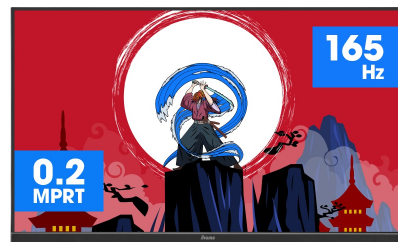

Погрузитесь в игру с изогнутым экраном GCB3280QSU Red Eagle с частотой обновления 165Гц

Изогнутая VA-панель 1500R с частотой обновления 165Гц, временем отклика 0,2мс (MPRT) и разрешением 2560x1440 обеспечивает захватывающие впечатления от просмотра и гарантирует превосходное качество изображения. Регулируемая по высоте подставка позволяет легко регулировать положение экрана. Возможность настраивать параметры экрана с использованием предустановленных и настраиваемых игровых режимов вместе с функцией Black Tuner дает Вам полный контроль над темными сценами и гарантирует, что детали всегда будут четко видны.

Изогнутый дизайн 1500R

Повторяя изгиб поля зрения человеческого глаза, кривизна экрана 1500R гарантирует реалистичный и комфортный просмотр, позволяя Вам действительно погрузиться в игру.

165Hz & 0.2ms MPRT

With 165Hz refresh rate and 0.2ms MPRT response time the force is with you! Make split second decisions and be sure the image on the screen is always sharp and smooth.

01 ХАРАКТЕРИСТИКИ ДИСПЛЕЯ

Диагональ	31.5", 80см
Панель	VA LED, матовый
Изогнутый	1500R
Разрешение	2560 x 1440 @165Гц (3.7 megapixel WQHD, DisplayPort)
Соотношение сторон	16:9
Яркость	350 cd/m ²
Контрастность	3000:1
Расширенная контрастность	80M:1
Время отклика (MPRT)	0.2ms
Видимая область	горизонталь/вертикаль: 178°/178°, право/лево: 89°/89°, вверх/вниз: 89°/89°
Поддержка цвета	16.7mln
Частота горизонтальной развертки	30 - 245кГц
Видимая область Ш x В	697.3 x 392.3мм, 27.5 x 15.4"
Размер пикселя	0.272мм
Colour	матовый, чернить