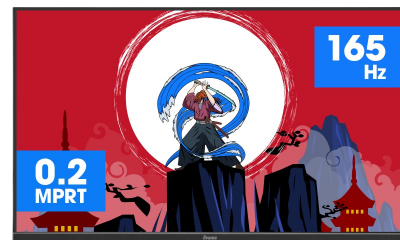

Zanurz się w grze dzięki GCB3280QSU Red Eagle z zakrzywioną matrycą i częstotliwością odświeżania 165Hz

Zakrzywiony panel VA 1500R z częstotliwością odświeżania 165Hz, czasem reakcji 0,2 ms MPRT i rozdzielczością 2560x1440 gwarantuje niezapomniane wrażenia wizualne i zapewnia doskonałą jakość obrazu. Podstawa z regulacją wysokości ułatwia ustawienie ekranu w komfortowej pozycji, a predefiniowane i niestandardowe tryby gry pozwolą spersonalizować ustawienia według indywidualnych preferencji użytkownika. Dodatkowo dzięki funkcji Black Tuner dostrzeżesz najmniejsze szczegóły i przejmiesz kontrolę nawet w przypadku ciemnych scen.

ZAKRZYWIONY DESIGN 1500R

Zakrzywienie ekranu 1500R inspirowane krzywą ludzkiego oka gwarantuje wygodę i realistyczne wrażenia wizualne, pozwalając naprawdę zanurzyć się w grze.

165Hz & 0.2ms MPRT

Dzięki częstotliwości odświeżania 165Hz i czasowi reakcji 0.2ms MPRT moc jest zawsze z Tobą! Podejmuj decyzje w ułamku sekundy i bądź pewien, że obraz wyświetlany na ekranie jest zawsze płynny i wyraźny.

01 OBRAZ

Przekątna	31.5", 80cm
Panel	VA LED, matowe wykończenie
Zakrzywiony	1500R
Rozdzielczość fizyczna	2560 x 1440 @165Hz (3.7 megapixel WQHD, DisplayPort)
Format obrazu	16:9
Jasność	350 cd/m ²
Kontrast statyczny	3000:1
Kontrast ACR	80M:1
Czas reakcji (MPRT)	0.2ms
Kąty widzenia	poziomo/pionowo: 178°/178°, prawo/lewo: 89°/89°, góra/dół: 89°/89°
Kolory	16.7mln
Synchronizacja pozioma	30 - 245kHz
Powierzchnia robocza szer. x wys.	697.3 x 392.3mm, 27.5 x 15.4"
Plamka	0.272mm
Kolor	matowa, czarny