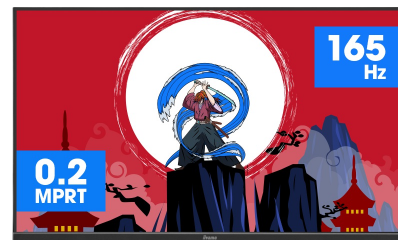

Duik volledig in je game met de curved GCB3280QSU Red Eagle met 165Hz verversingssnelheid

Het 1500R curved VA-paneel met 165Hz refresh rate, 0.2ms MPRT en een resolutie van 2560x1440 resolutie biedt een ongelooflijke game-ervaring met uitstekend beeldkwaliteit. De in hoogte verstelbare voet zorgt voor absolute flexibiliteit voor uw perfecte schermpositie. Met behulp van de voor gedefinieerde gaming modes pas je, samen met de Black Tuner-functie, de scherminstellingen aan om jou totale controle te geven over de donkere scènes en ervoor te zorgen dat details altijd duidelijk zichtbaar zijn.

CURVED DESIGN 1500R

De 1500R-kromming van het scherm, garandeert een realistische en comfortabele kijkervaring, waardoor je jezelf echt kunt onderdompelen in de game.

165Hz & 0.2ms MPRT

Met een verversingssnelheid van 165Hz en een MPRT-responstijd van 0,2 ms heeft u de macht! Neem beslissingen in een fractie van een seconde, het beeld op het scherm zal altijd scherp en vloeiend zijn.

01 PANEEL EIGENSCHAPPEN

Beelddiagonaal	31.5", 80cm
Paneel	VA LED, matte finish
Curved	1500R
Resolutie	2560 x 1440 @165Hz (3.7 megapixel WQHD, DisplayPort)
Beeldverhouding	16:9
Paneel helderheid	350 cd/m ²
Statisch contrast	3000:1
Advanced contrast	80M:1
Reactietijd (MPRT)	0.2ms
Inkijkhoek	horizontaal/verticaal: 178°/178°, rechts/links: 89°/89°, naar boven/onderen: 89°/89°
Kleurondersteuning	16.7mln
Horizontale frequentie	30 - 245kHz
Zichtbaar formaat	697.3 x 392.3mm, 27.5 x 15.4"
Pixel pitch	0.272mm
Kleur	mat, zwart