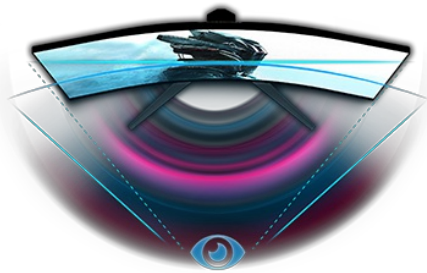

Duik volledig in je game met de curved GCB3280QSU Red Eagle met 165Hz verversingssnelheid

Het 1500R curved VA-paneel met 165Hz refresh rate, 0.2ms MPRT en een resolutie van 2560x1440 resolutie biedt een ongelooflijke game-ervaring met uitstekend beeldkwaliteit. De in hoogte verstelbare voet zorgt voor absolute flexibiliteit voor uw perfecte schermpositie. Met behulp van de voor gedefinieerde gaming modes pas je, samen met de Black Tuner-functie, de scherminstellingen aan om jou totale controle te geven over de donkere scènes en ervoor te zorgen dat details altijd duidelijk zichtbaar zijn.

CURVED DESIGN 1500R

De 1500R-kromming van het scherm, garandeert een realistische en comfortabele kijkervaring, waardoor je jezelf echt kunt onderdompelen in de game.

165Hz & 0.2ms MPRT

Met een verversingssnelheid van 165Hz en een MPRT-responstijd van 0,2 ms heeft u de macht! Neem beslissingen in een fractie van een seconde, het beeld op het scherm zal altijd scherp en vloeiend zijn.

01 PANEEL EIGENSCHAPPEN

Beelddiagonaal	31.5", 80cm
Paneel	VA LED, matte finish
Curved	1500R
Resolutie	2560 x 1440 @165Hz (3.7 megapixel WQHD, DisplayPort)
Beeldverhouding	16:9
Paneel helderheid	350 cd/m ²
Statisch contrast	3000:1
Advanced contrast	80M:1
Reactietijd (MPRT)	0.2ms
Inkijkhoek	horizontaal/verticaal: 178°/178°, rechts/links: 89°/89°, naar boven/onderen: 89°/89°
Kleurondersteuning	16.7mln
Horizontale frequentie	30 - 245kHz
Zichtbaar formaat	697.3 x 392.3mm, 27.5 x 15.4"
Pixel pitch	0.272mm
Kleur	mat, zwart