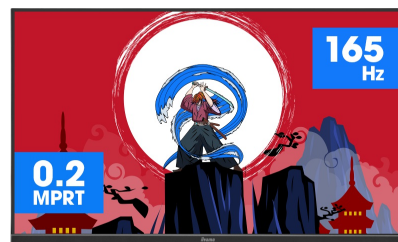

Tauche komplett ins Spiel ein mit dem 165Hz Curved-Monitor Red Eagle GCB3280QSU

Das VA-Panel mit einem 1500R Bogenradius, einer Bildwiederholffrequenz von 165Hz, 0.2 ms MPRT und einer 2560x1440 Auflösung bietet ein eindrucksvolles Spielerlebnis und eine hervorragende Bildqualität. Mit dem höhenverstellbaren Standfuß kann die Position des Bildschirms ganz einfach an deine Bedürfnisse angepasst werden.

Mithilfe der Bildschirmseinstellungen, der vor- und benutzerdefinierten Spielmodis, sowie der Black-Tuner-Funktion behältst Du die volle Kontrolle auch in sehr dunklen Szenen des Spiels, damit dir auch die kleinsten Details nicht entgehen.

CURVED DESIGN 1500R

Das Curved Design mit einer 1500R- Wölbung des Bildschirms, die von der Krümmung des menschlichen Auges inspiriert wurde, garantiert eine hervorragende Bildqualität und ein komfortables und sehr realistisches Gaming-Erlebnis, damit Du wirklich in das Spiel eintauchen kannst.

Bilddiagonale	31.5", 80cm
Panel-Technologie	VA LED, matte Oberfläche
Curved	1500R
Physikalische Auflösung	2560 x 1440 @165Hz (3.7 megapixel WQHD, DisplayPort)
Bildformat	16:9
Helligkeit	350 cd/m ²
Kontrastverhältnis	3000:1
Erweitertes Kontrast Verhältnis	80M:1
Reaktionszeit (MPRT)	0.2ms
Blickwinkel	horizontal/vertikal: 178°/178°, rechts/links: 89°/89°, nach oben/unten: 89°/89°
Farbunterstützung	16.7mln
Horizontalfrequenz	30 - 245kHz
Arbeitsfläche H x B	697.3 x 392.3mm, 27.5 x 15.4"
Pixelabstand	0.272mm
Farbe	matt, schwarz