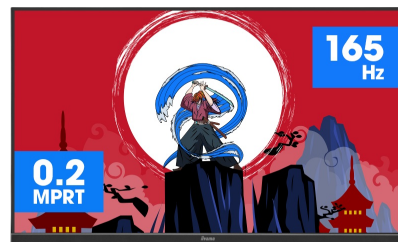

Ponořte se do hry se zakřiveným GCB3280QSU Red Eagle s obnovovací frekvencí 165Hz

Zakřivený panel 1500R VA s obnovovací frekvencí 165Hz, 0,2ms MPRT a rozlišením 2560x1440 vám poskytuje pohlcující zážitek ze sledování a zaručuje vynikající kvalitu obrazu.

Výškově nastavitelný stojan zajišťuje, že můžete snadno upravit polohu obrazovky a snadno přizpůsobit nastavení obrazovky pomocí předdefinovaných a vlastních herních režimů, spolu s funkcí Black Tuner vám dává kontrolu nad tmavými scénami, aby byly detaily vždy jasně viditelné.

KRYTÝ NÁVRH 1500R

Křivka obrazovky 1500R, inspirovaná křivkou lidského oka, zaručuje realistický a pohodlný zážitek ze sledování, který vám umožní ponořit do hry.

165Hz & 0.2ms MPRT

With 165Hz refresh rate and 0.2ms MPRT response time the force is with you! Make split second decisions and be sure the image on the screen is always sharp and smooth.

01 CHARAKTERISTIKA OBRAZU

Úhlopříčka monitoru	31.5", 80cm
Panel	VA LED s matnou povrchovou úpravou
Zakřivení	1500R
Nativní rozlišení	2560 x 1440 @165Hz (3.7 megapixel WQHD, DisplayPort)
Formát obrazu	16:9
Jas	350 cd/m ²
Kontrast	3000:1
Pokročilý kontrast	80M:1
Čas reakce (MPRT)	0.2ms
Úhel sledování	horizontální/vertikální: 178°/178°, na parvo/na lefo: 89°/89°, nahoru/dolů: 89°/89°
Barevná podpora	16.7mln
Horizontalfrequenz	30 - 245kHz
Arbeitsfläche H x B	697.3 x 392.3mm, 27.5 x 15.4"
Velikost bodů	0.272mm
Barva	matná, černá