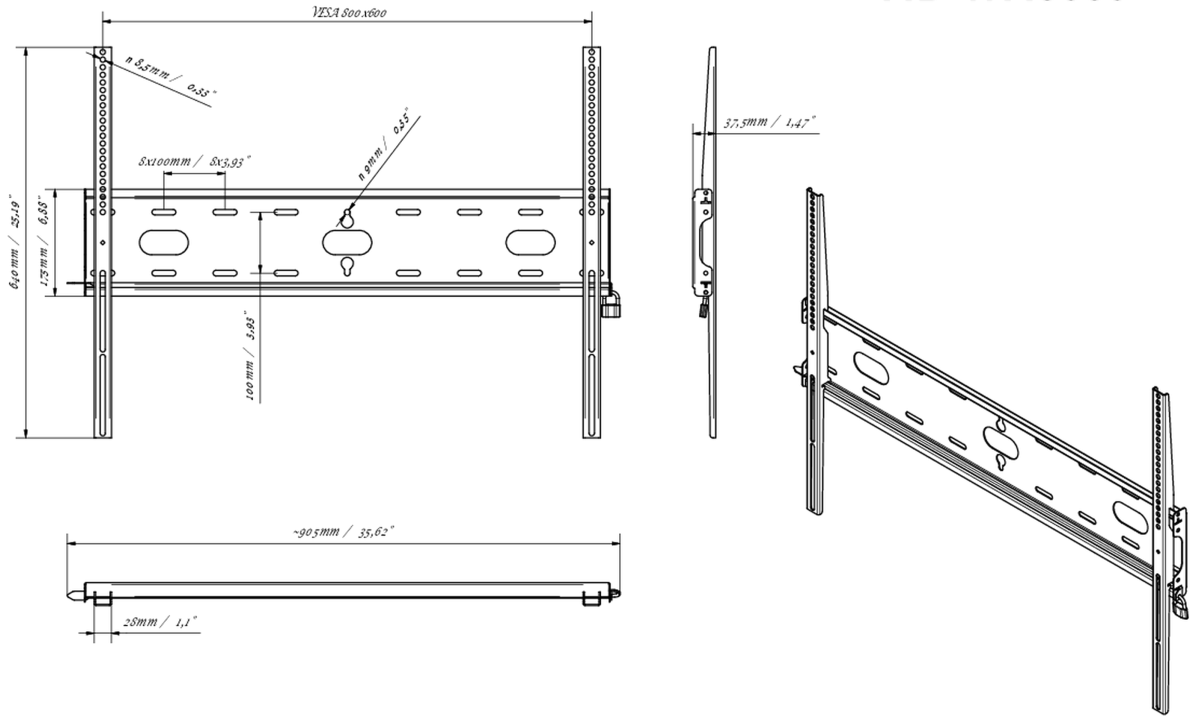

Универсальное настенное крепление, VESA до 800x600мм, максимальный вес не более 125кг

Благодаря простой и быстрой системе фиксации, это настенное крепление гарантирует безопасное использование в таких условиях, как школы и другие общественные здания.

01 УСТРОЙСТВО

Type Wall Mount

02 ТЕХНИЧЕСКИЕ ХАРАКТЕРИСТИКИ

Max weight capacity 125kg / монитор

VESA minimum 100 x 100mm

VESA maximum 800 x 600mm

MD-WM8060

03 РАЗМЕР / ВЕС

Размер продукта Ш x В x Г 860 x 640 x 37.5мм

Размер коробки Ш x В x Г 930 x 220 x 40мм

Вес (без упаковки) 3.3кг

Вес (с упаковкой) 4кг

EAN код 5902841107380

MD-WM8060

Все товарные знаки и торговые марки являются собственностью их владельцев и они защищены. Ошибки и изменения допускаются. Спецификации могут быть изменены без уведомления. Все LCD мониторы соответствуют стандарту ISO-9241-307:2008 по политике битых пикселей.