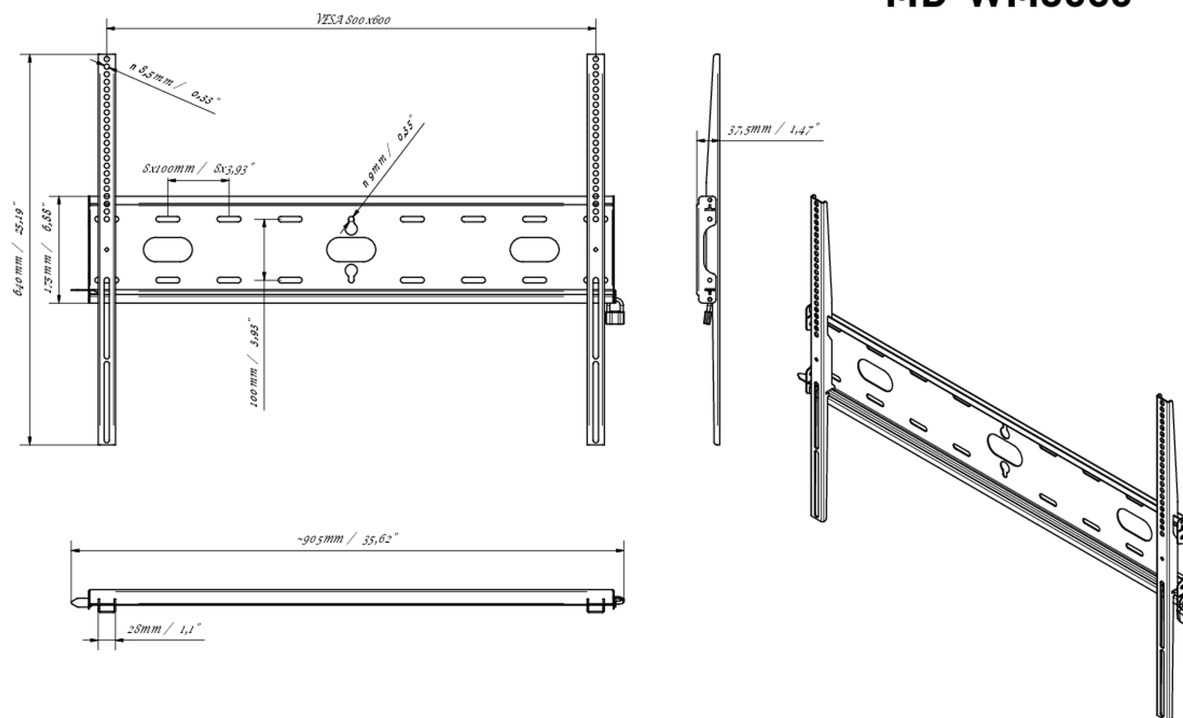

Универсальное настенное крепление, VESA до 800x600мм, максимальный вес не более 125кг

Благодаря простой и быстрой системе фиксации, это настенное крепление гарантирует безопасное использование в таких условиях, как школы и другие общественные здания.

01 УСТРОЙСТВО

Type Wall Mount

02 ТЕХНИЧЕСКИЕ ХАРАКТЕРИСТИКИ

Max weight capacity 125kg / монитор

VESA minimum 100 x 100mm

VESA maximum 800 x 600mm

MD-WM8060

03 РАЗМЕР / ВЕС

Размер продукта Ш x В x Г 860 x 640 x 37.5мм

Размер коробки Ш x В x Г 930 x 220 x 40мм

Вес (без упаковки) 3.3кг

Вес (с упаковкой) 4кг

EAN код 5902841107380

MD-WM8060

Все товарные знаки и торговые марки являются собственностью их владельцев и они защищены. Ошибки и изменения допускаются. Спецификации могут быть изменены без уведомления. Все LCD мониторы соответствуют стандарту ISO-9241-307:2008 по политике битых пикселей.