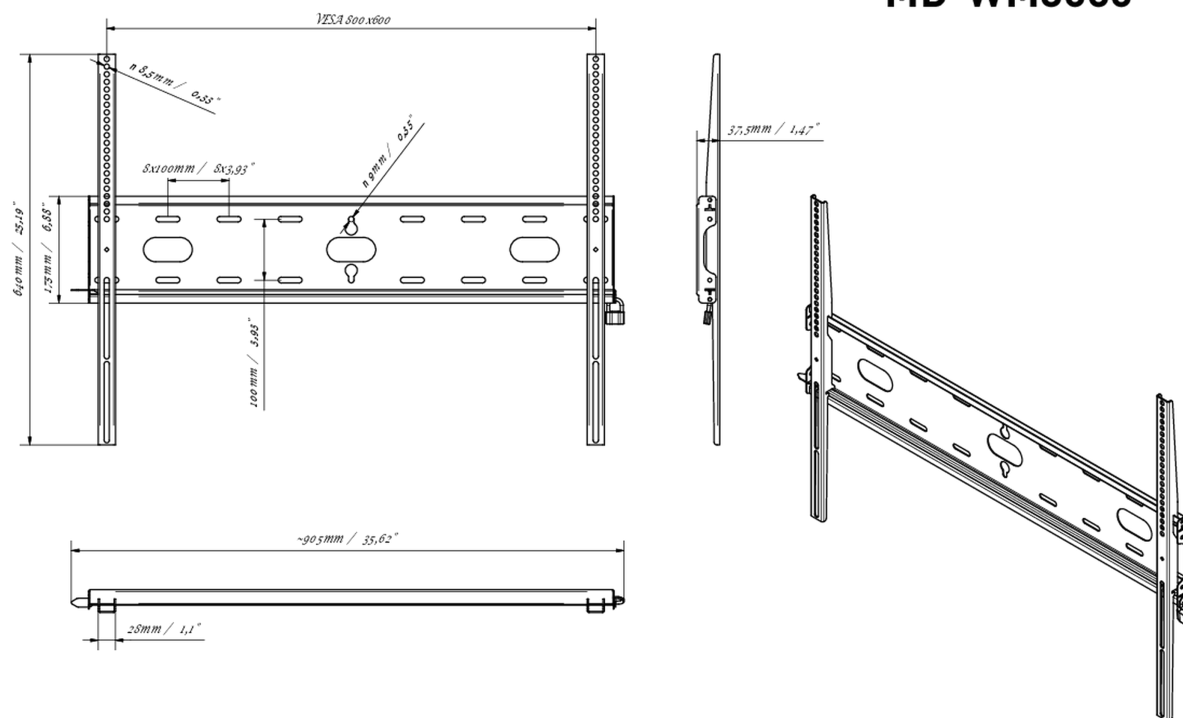

Univerzális fali tartó, VESA 800x600mm-ig, max. 125 kg

Az egyszerű és gyors rögzítési rendszerrel ez a fali tartó garantálja a biztonságos használatot olyan környezetben, mint az iskolák és más közüzemi épületek.

01 ESZKÖZ

Típus

Wall Mount

02 TECHNIKAI PARAMÉTEREK

| | |
|----------------------|-----------------|
| Maximális teherbírás | 125kg / monitor |
| VESA minimum | 100 x 100mm |
| VESA maximum | 800 x 600mm |

MD-WM8060

03 MÉRETEK / SÚLY

Termék méretei Sz x H x M 860 x 640 x 37.5mm

Doboz mértéi Sz x H x M 930 x 220 x 40mm

Súly (doboz nélkül) 3.3kg

Súly (dobozzal) 4kg

EAN kód 5902841107380