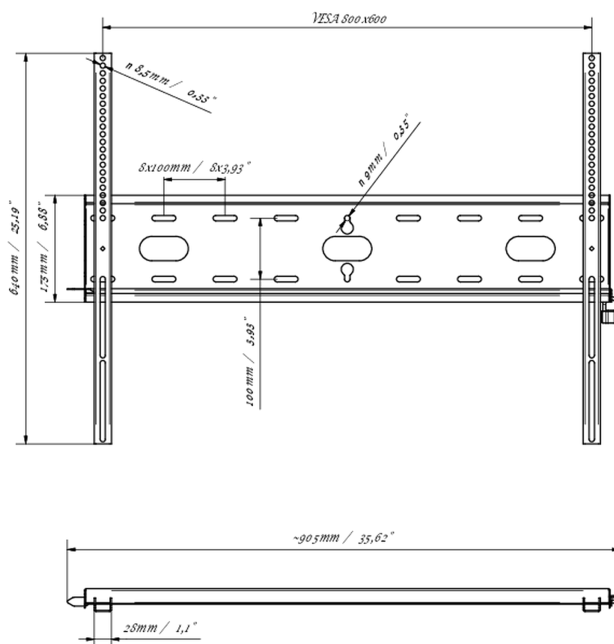

Soporte de pared universal, hasta VESA 800x00mm, máx. 125 kg

Con el sistema de fijación fácil y rápida, este soporte de pared garantiza un uso seguro en entornos como escuelas y otros edificios de servicios públicos.

01 ESPECIFICACIÓN TÉCNICA

Peso máximo	125kg / monitor
VESA minimum	100 x 100mm
VESA maximum	800 x 600mm

MD-WM8060

02 DIMENSIONES / PESO

Producto dimensiones W x H x D 860 x 640 x 37.5mm

Dimensiones de la caja (ancho x alto x fondo) 930 x 220 x 40mm

Peso (sin caja) 3.3kg

Peso (con caja) 4kg

Código EAN 5902841107380

MD-WM8060

All trademarks and registered trademarks acknowledged. E & O E. Specification subject to change without notice. All LCD's comply with ISO-9241-307:2008 in connection with pixel defects.