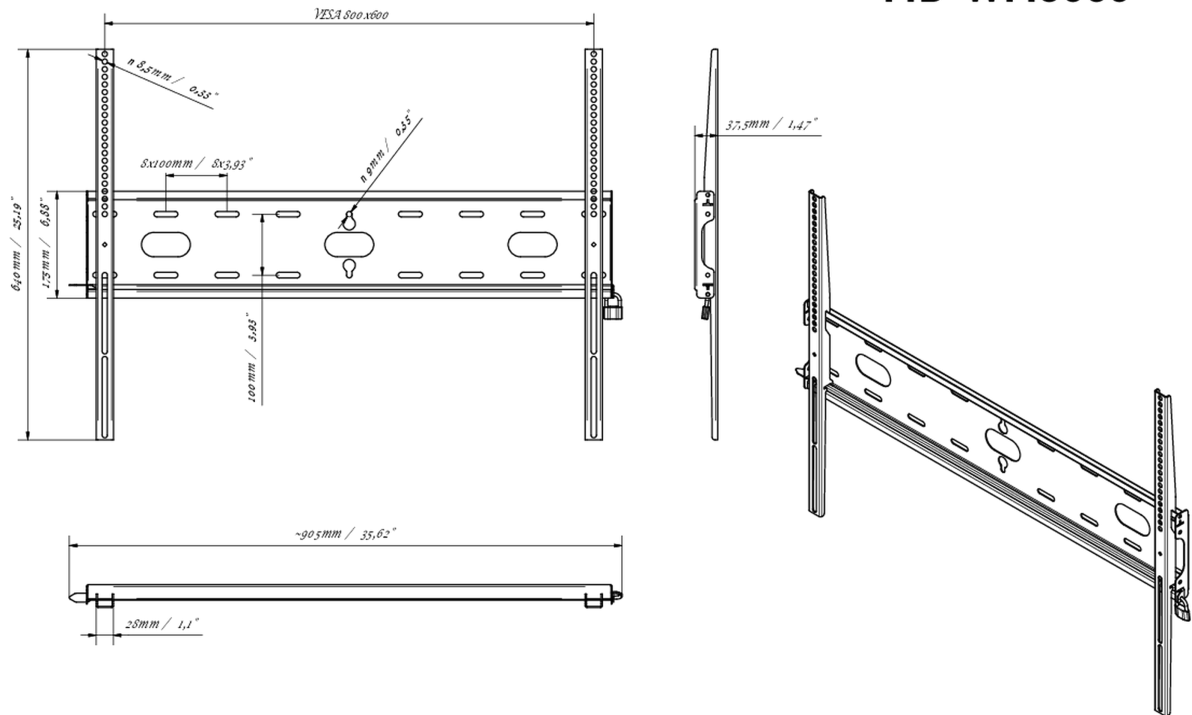

Soporte de pared universal, hasta VESA 800x00mm, máx. 125 kg

Con el sistema de fijación fácil y rápida, este soporte de pared garantiza un uso seguro en entornos como escuelas y otros edificios de servicios públicos.

01 ESPECIFICACIÓN TÉCNICA

Peso máximo	125kg / monitor
VESA minimum	100 x 100mm
VESA maximum	800 x 600mm

MD-WM8060

02 DIMENSIONES / PESO

Producto dimensiones W x H x D 860 x 640 x 37.5mm

Dimensiones de la caja (ancho x alto x fondo) 930 x 220 x 40mm

Peso (sin caja) 3.3kg

Peso (con caja) 4kg

Código EAN 5902841107380

MD-WM8060

All trademarks and registered trademarks acknowledged. E & O E. Specification subject to change without notice. All LCD's comply with ISO-9241-307:2008 in connection with pixel defects.