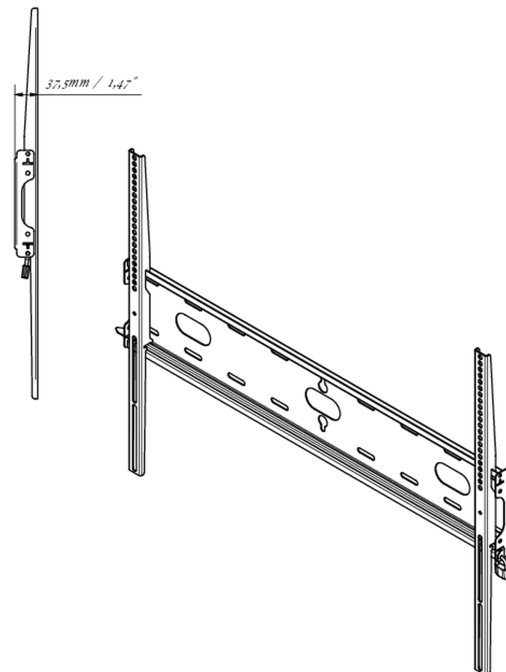

Soporte de pared universal, hasta VESA 800x00mm, máx. 125 kg

Con el sistema de fijación fácil y rápida, este soporte de pared garantiza un uso seguro en entornos como escuelas y otros edificios de servicios públicos.

01 ESPECIFICACIÓN TÉCNICA

Peso máximo	125kg / monitor
VESA minimum	100 x 100mm
VESA maximum	800 x 600mm

MD-WM8060

02 DIMENSIONES / PESO

Producto dimensiones W x H x D 860 x 640 x 37.5mm

Dimensiones de la caja (ancho x alto x fondo) 930 x 220 x 40mm

Peso (sin caja) 3.3kg

Peso (con caja) 4kg

Código EAN 5902841107380

MD-WM8060

All trademarks and registered trademarks acknowledged. E & O E. Specification subject to change without notice. All LCD's comply with ISO-9241-307:2008 in connection with pixel defects.