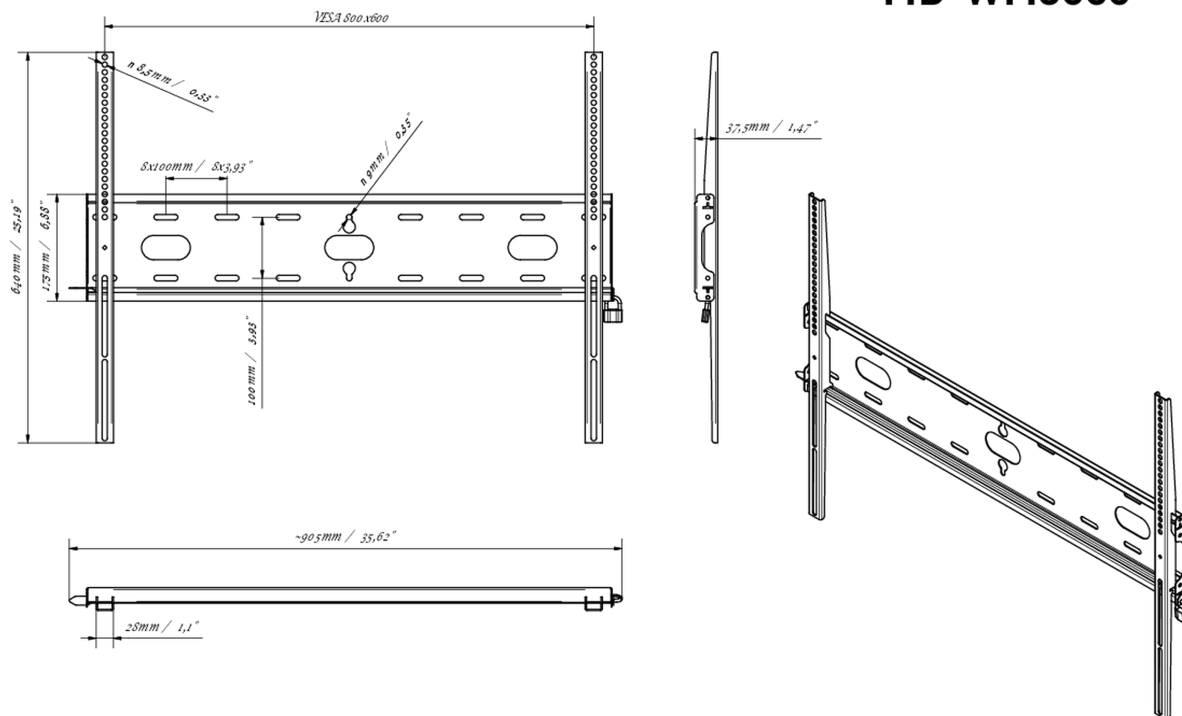

Universelle Wandhalterung bis zu VESA 800x600mm, max. Gewicht bis 125kg

Durch das einfache und schnelle Befestigungssystem garantiert diese Wandhalterung eine sichere Verwendung in Umgebungen wie Schulen und anderen öffentlichen Gebäuden.

01 DEVICE

Type Wandhalterung

02 TECHNISCHE SPEZIFIKATION

Maximales Gewicht	125kg / Monitor
VESA minimum	100 x 100mm
VESA maximum	800 x 600mm

MD-WM8060

03 ABMESSUNGEN / GEWICHT

Produkt Abmessungen B x H x T	860 x 640 x 37.5mm
Verpackung Abmessungen B x H x T	930 x 220 x 40mm
Gewicht (ohne Verpackung)	3.3kg
Gewicht (inkl Verpackung)	4kg
EAN code	5902841107380