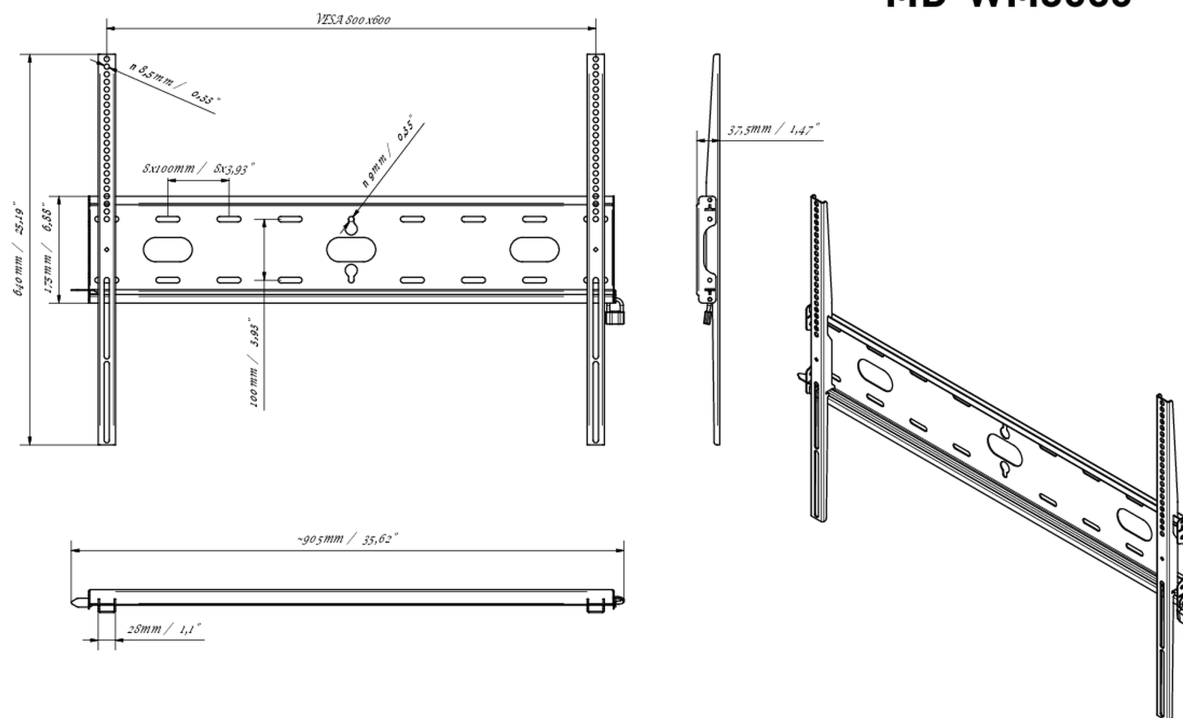

MD-WM8060

Všechny ochranné známky jsou registrovány a chráněny. Vyhrazené právo na změny. Veškeré ploché panely LCD splňují normu ISO-9241-307:2008 v oblasti počtu vadných pixelů.

© IIYAMA CORPORATION. ALL RIGHTS RESERVED