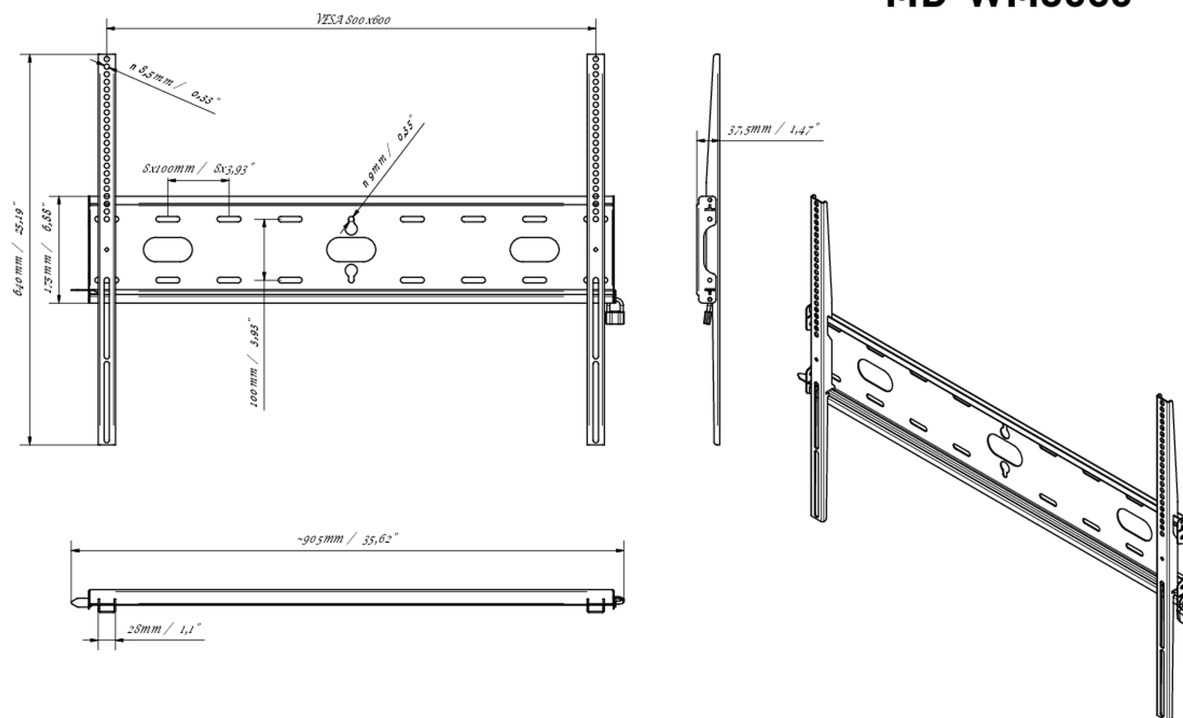

### 01 DEVICE

Type Wall Mount

### 02 SPECIFIKACE

Váha max. 125kg / monitor

VESA minimum 100 x 100mm

VESA maximum 800 x 600mm

## 03 ROZMĚRY / HMOTNOST

Rozměry výrobku Š x V x D 860 x 640 x 37.5mm

Rozměry balení Š x V x D 930 x 220 x 40mm

Váha (bez balení) 3.3kg

Váha (s balením) 4kg

EAN code 5902841107380