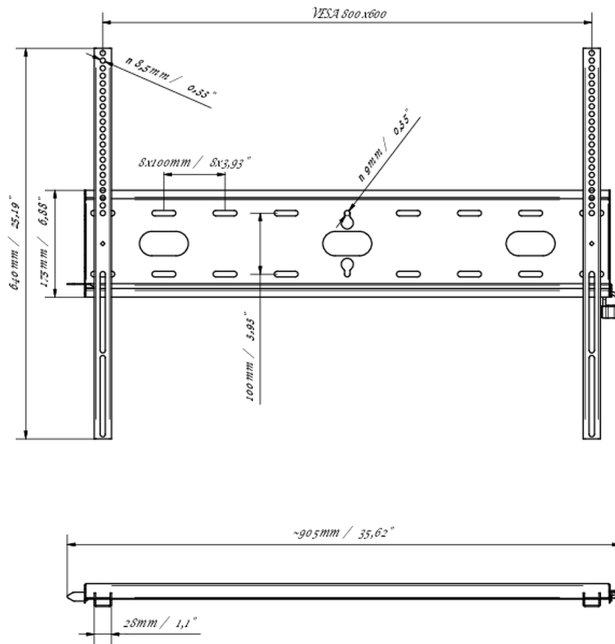

01 LES SPÉCIFICATIONS

Max poids	125kg / moniteur
VESA min	100 x 100mm
VESA max	800 x 600mm

MD-WM8060

02 DIMENSIONS / POIDS

Dimensions produit L x H x P 860 x 640 x 37.5mm

Dimensions de la boîte L x H x P 930 x 220 x 40mm

Poids (sans boîte) 3.3kg

Poids (avec boîte) 4kg

Code EAN 5902841107380

MD-WM8060

Toutes les marques nommées sur ce site sont des marques déposées. iiyama ne pourra être tenu responsable d'éventuelles erreurs ou omissions contenues sur ce site. Tous les écrans LCD iiyama sont conformes à la norme ISO-9241-307:2008 pour ce qui concerne les défauts de pixel.