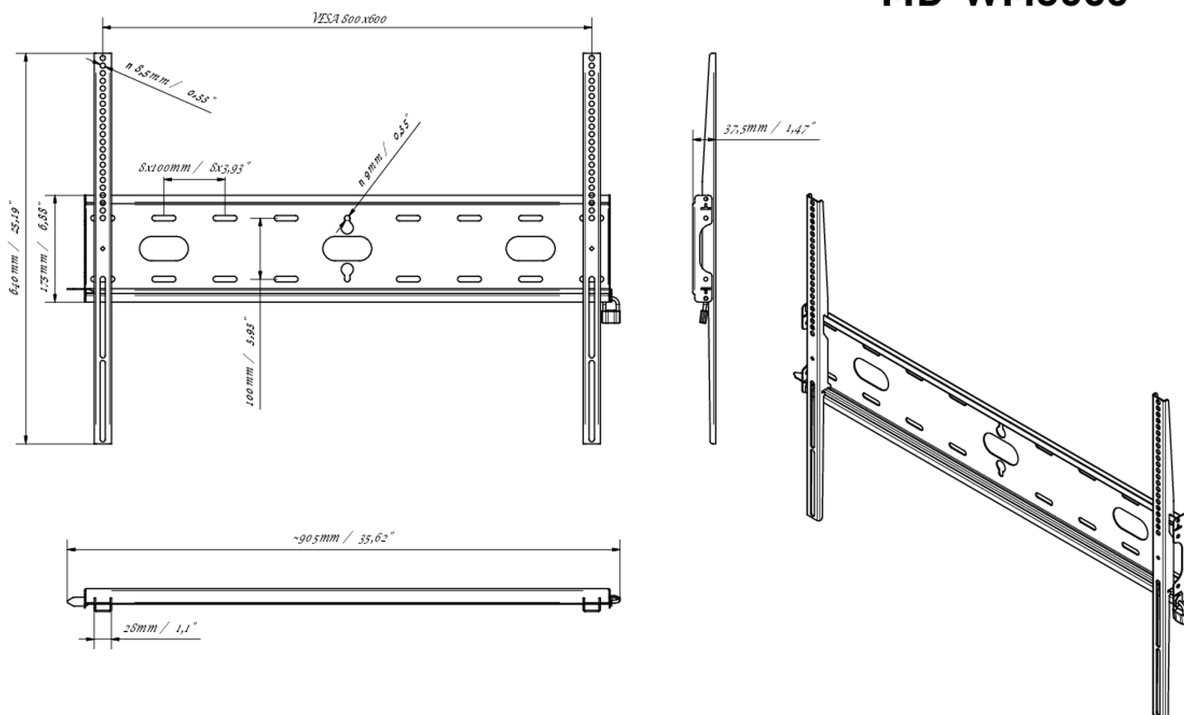

Fixation murale universelle, max 800x600mm, 125kg

Grâce à son système de fixation simple et rapide, ce support mural garantit une utilisation sûre dans des environnements tels que les écoles et autres bâtiments d'utilité publique.

01 LES SPÉCIFICATIONS

Max poids	125kg / moniteur
VESA min	100 x 100mm
VESA max	800 x 600mm

MD-WM8060

02 DIMENSIONS / POIDS

Dimensions produit L x H x P 860 x 640 x 37.5mm

Dimensions de la boîte L x H x P 930 x 220 x 40mm

Poids (sans boîte) 3.3kg

Poids (avec boîte) 4kg

Code EAN 5902841107380

MD-WM8060

Toutes les marques nommées sur ce site sont des marques déposées. iiyama ne pourra être tenu responsable d'éventuelles erreurs ou omissions contenues sur ce site. Tous les écrans LCD iiyama sont conformes à la norme ISO-9241-307:2008 pour ce qui concerne les défauts de pixel.