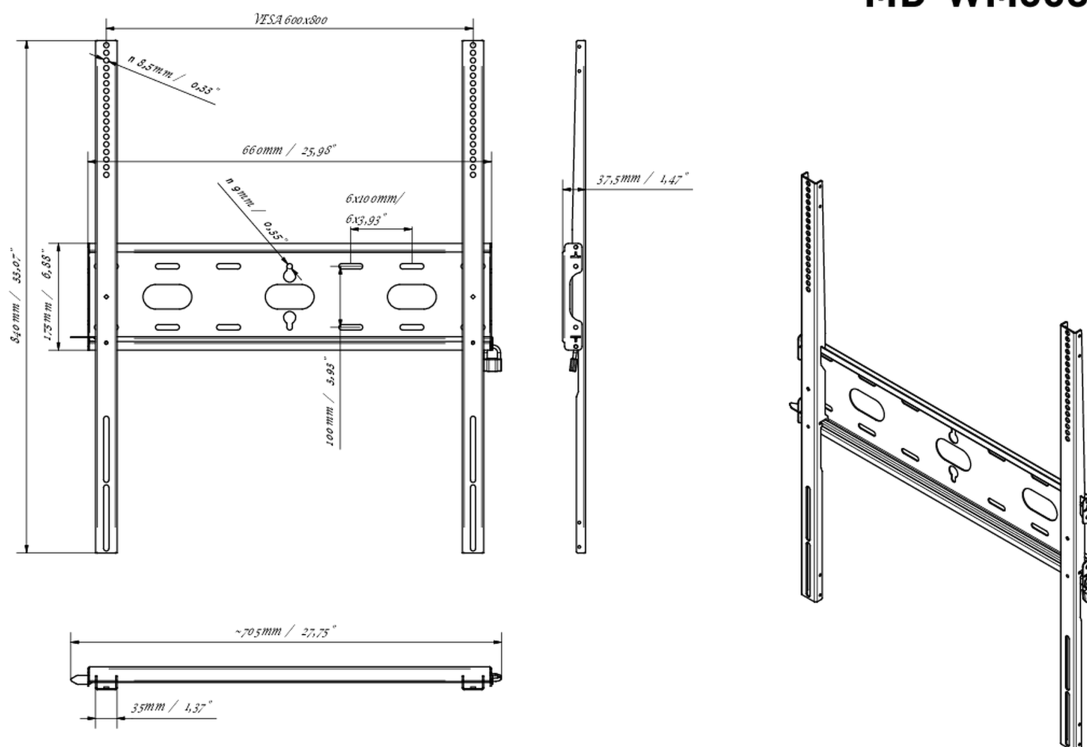

MD-WM6080

Все товарные знаки и торговые марки являются собственностью их владельцев и они защищены. Ошибки и изменения допускаются. Спецификации могут быть изменены без уведомления. Все LCD мониторы соответствуют стандарту ISO-9241-307:2008 по политике битых пикселей.

© IIYAMA CORPORATION. ALL RIGHTS RESERVED