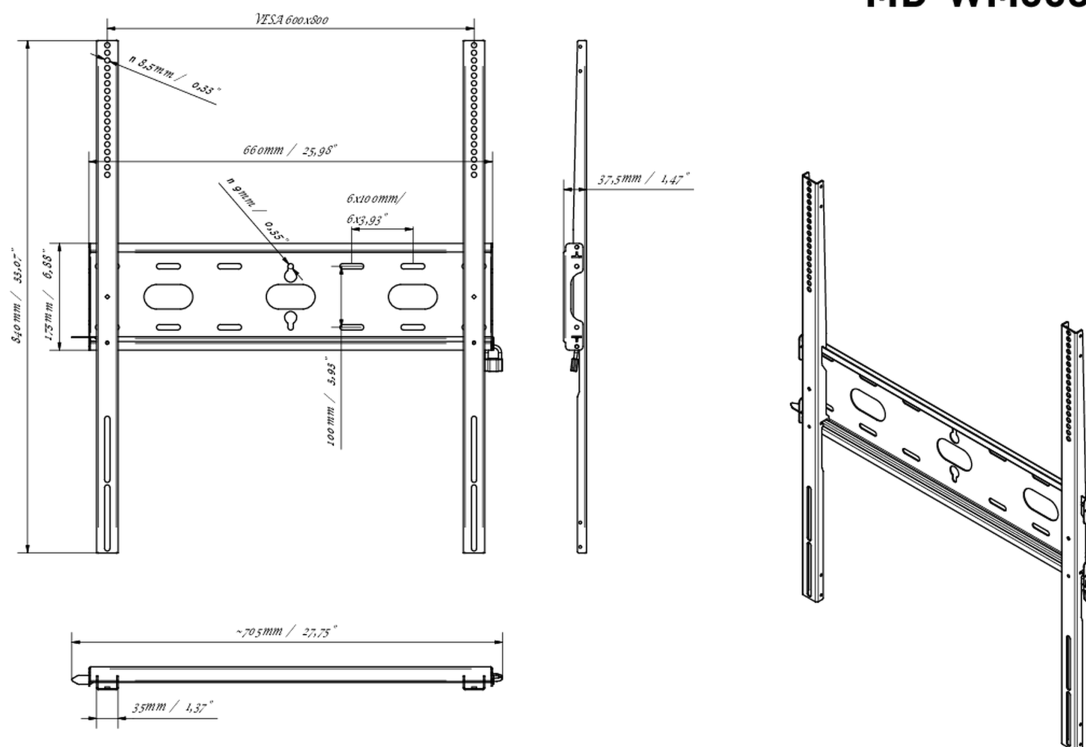

**Универсальное настенное крепление, VESA до 600x800 мм, максимальный вес не более 125кг**

Благодаря простой и быстрой системе фиксации, это настенное крепление гарантирует безопасное использование в таких условиях, как школы и другие общественные здания.

**01 УСТРОЙСТВО**

Type Wall Mount

**02 ТЕХНИЧЕСКИЕ ХАРАКТЕРИСТИКИ**

Max weight capacity 125kg / монитор

VESA minimum 400 x 400mm

VESA maximum 600 x 800mm

## 03 РАЗМЕР / ВЕС

Размер продукта Ш x В x Г 660 x 840 x 37.5 мм

Размер коробки Ш x В x Г 930 x 220 x 40 мм

Вес (без упаковки) 3.4 кг

Вес (с упаковкой) 4.1 кг

EAN код 5902841107069