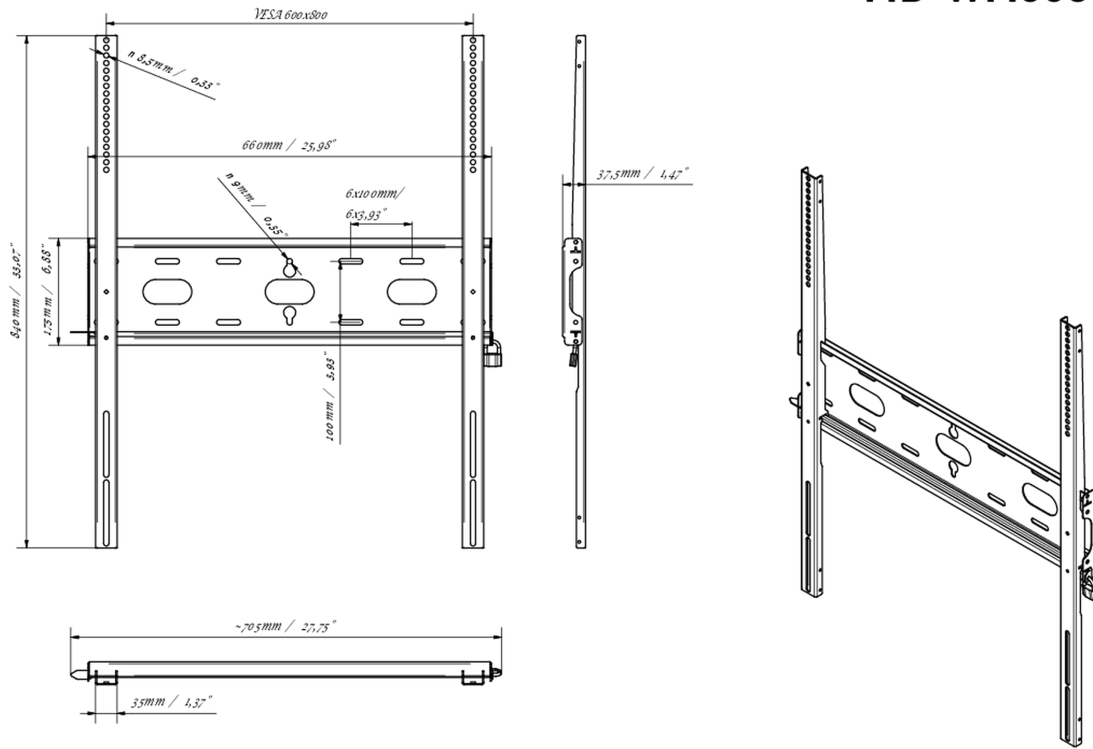

MD-WM6080

Alle Warenzeichen sind eingetragene Handelsmarken. Irrtum und Änderungen in den Spezifikationen vorbehalten. Alle LCD's erfüllen die ISO-9241-307:2008 Pixelfehlerklasse.

© IIYAMA CORPORATION. ALL RIGHTS RESERVED