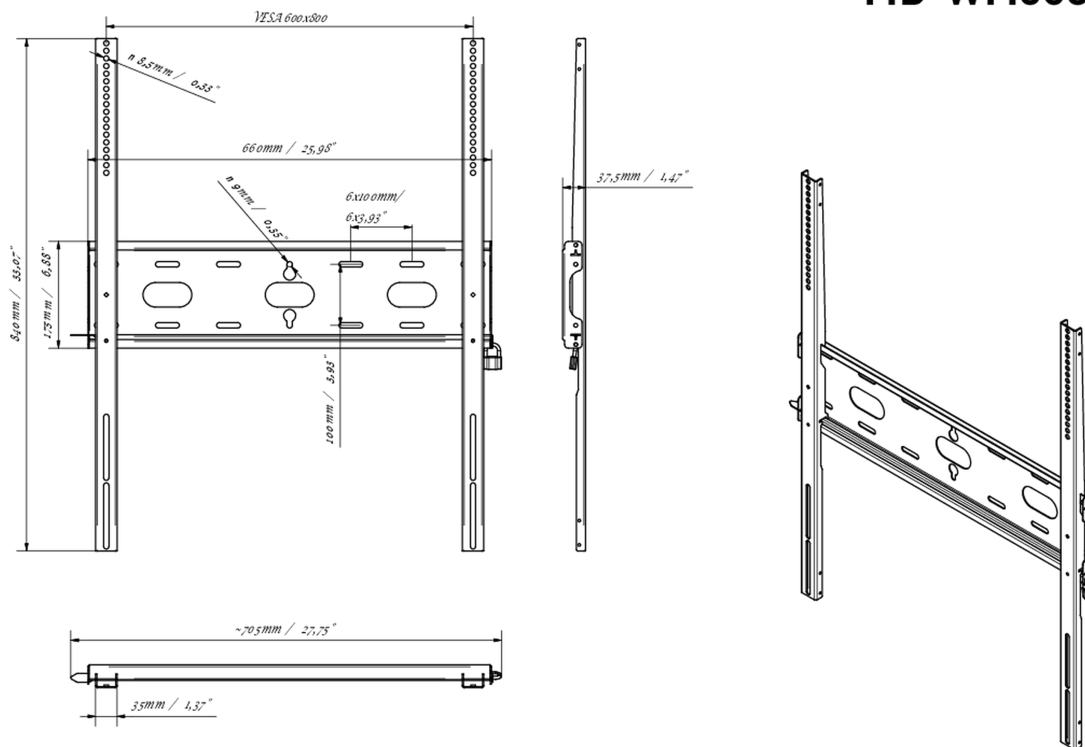

Universelle Wandhalterung bis zu VESA 600x800mm, max. Gewicht bis 125kg

Durch das einfache und schnelle Befestigungssystem garantiert diese Wandhalterung eine sichere Verwendung in Umgebungen wie Schulen und anderen öffentlichen Gebäuden.

01 DEVICE

Type Wandhalterung

02 TECHNISCHE SPEZIFIKATION

Maximales Gewicht	125kg / Monitor
VESA minimum	400 x 400mm
VESA maximum	600 x 800mm

MD-WM6080

03 ABMESSUNGEN / GEWICHT

Produkt Abmessungen B x H x T	660 x 840 x 37.5mm
Verpackung Abmessungen B x H x T	930 x 220 x 40mm
Gewicht (ohne Verpackung)	3.4kg
Gewicht (inkl Verpackung)	4.1kg
EAN code	5902841107069