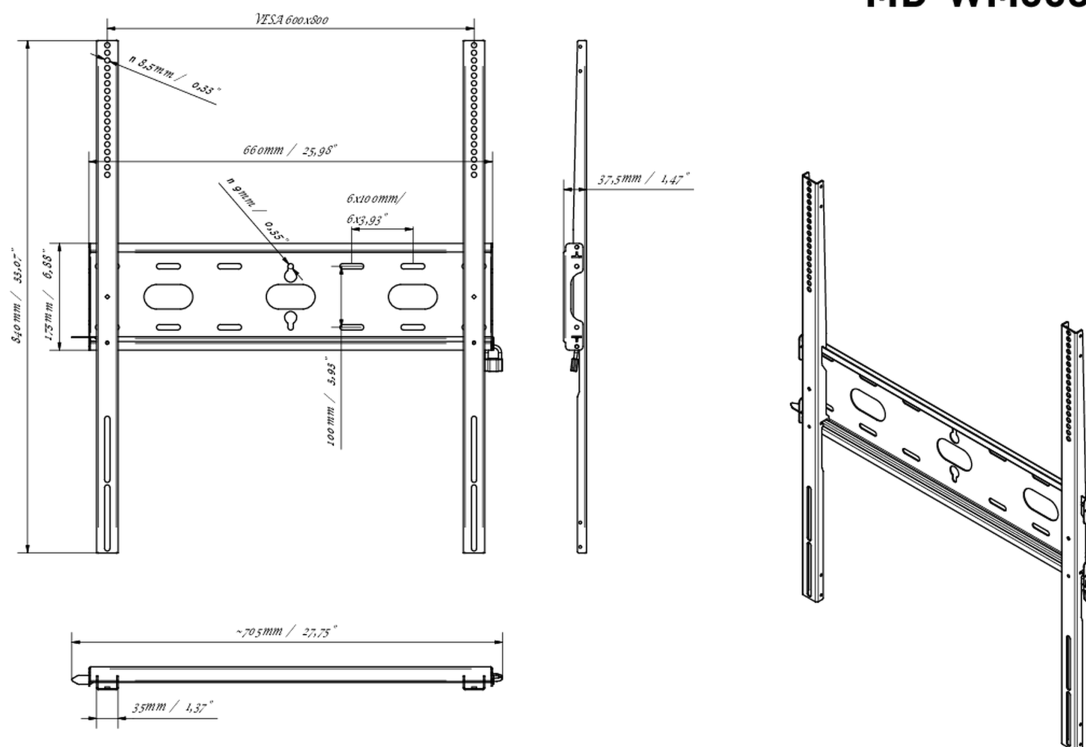

Fixation murale universelle, max 600x800mm. 125kg

Grâce à son système de fixation simple et rapide, ce support mural garantit une utilisation sûre dans des environnements tels que les écoles et autres bâtiments d'utilité publique.

01 DEVICE

Type Fixation murale

02 LES SPÉCIFICATIONS

Max poids 125kg / moniteur

VESA min 400 x 400mm

VESA max 600 x 800mm

MD-WM6080

03 DIMENSIONS / POIDS

Dimensions produit L x H x P 660 x 840 x 37.5mm

Dimensions de la boîte L x H x P 930 x 220 x 40mm

Poids (sans boîte) 3.4kg

Poids (avec boîte) 4.1kg

Code EAN 5902841107069

MD-WM6080

Toutes les marques nommées sur ce site sont des marques déposées. iiyama ne pourra être tenu responsable d'éventuelles erreurs ou omissions contenues sur ce site. Tous les écrans LCD iiyama sont conformes à la norme ISO-9241-307:2008 pour ce qui concerne les défauts de pixel.