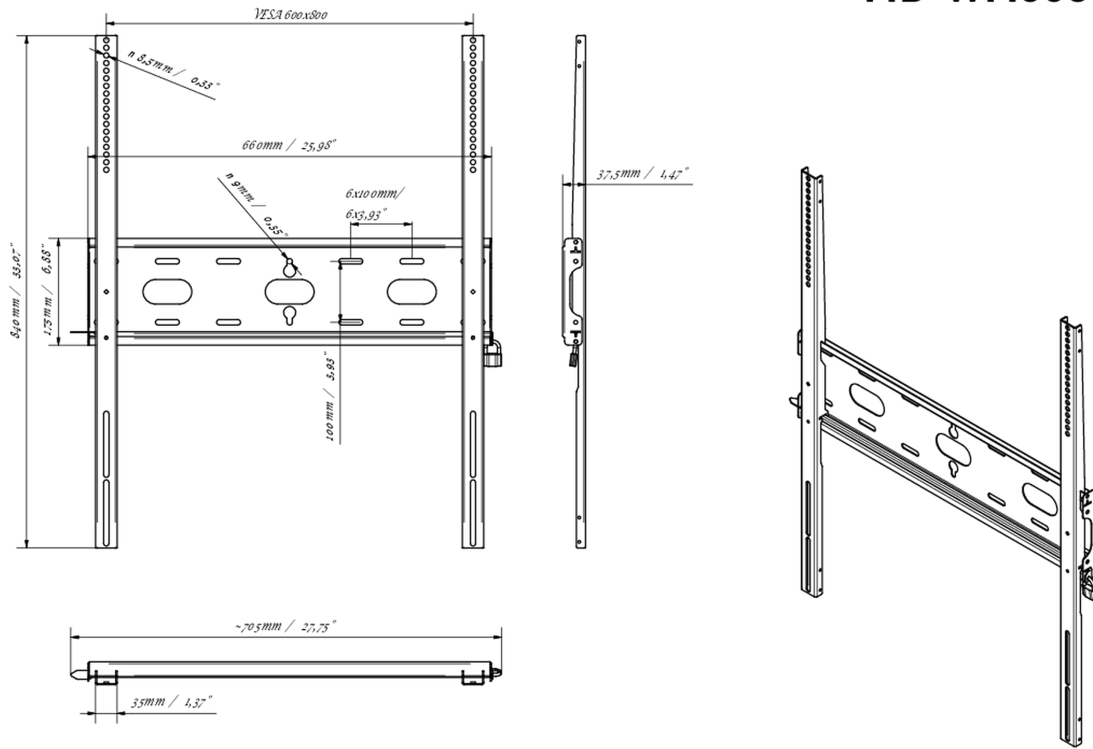

01 DEVICE

Type Fixation murale

02 LES SPÉCIFICATIONS

Max poids 125kg / moniteur

VESA min 400 x 400mm

VESA max 600 x 800mm

MD-WM6080

03 DIMENSIONS / POIDS

Dimensions produit L x H x P 660 x 840 x 37.5mm

Dimensions de la boîte L x H x P 930 x 220 x 40mm

Poids (sans boîte) 3.4kg

Poids (avec boîte) 4.1kg

Code EAN 5902841107069

MD-WM6080

Toutes les marques nommées sur ce site sont des marques déposées. iiyama ne pourra être tenu responsable d'éventuelles erreurs ou omissions contenues sur ce site. Tous les écrans LCD iiyama sont conformes à la norme ISO-9241-307:2008 pour ce qui concerne les défauts de pixel.