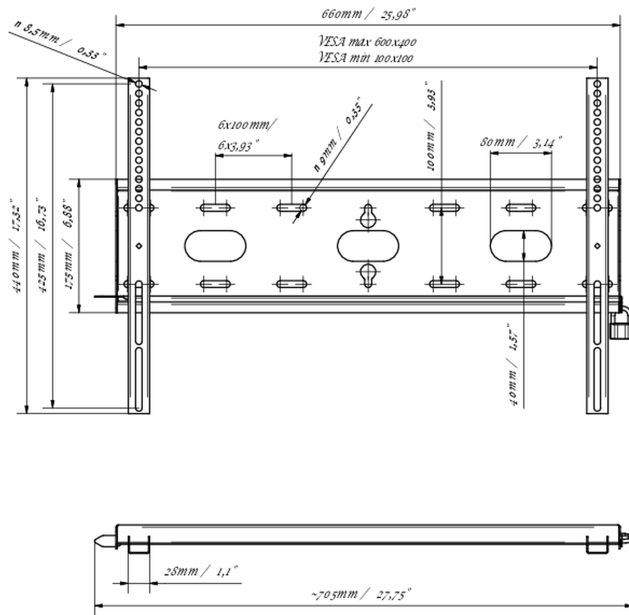

Univerzalni nosač za zid, max. 600x400mm, do 125kg

Zahvaljujući lakom i brzom sistemu montaže, ovaj zidni nosač garantuje bezbednu upotrebu, zbog čega je idealan za škole i druge javne zgrade.

01 TEHNIČKA SPECIFIKACIJA

Maksimalna težina	125kg / monitor
VESA minimum	100 x 100mm
VESA maksimum	600 x 400mm

MD-WM6040

02 DIMENZIJE / TEŽINA

Dimenzije proizvoda Š x V x D	660 x 440 x 37.5mm
Dimenzije kutije Š x V x D	690 x 220 x 40mm
Težina (bez kutije)	2.3kg
Težina (sa kutijom)	3kg
EAN kod	5902841107106