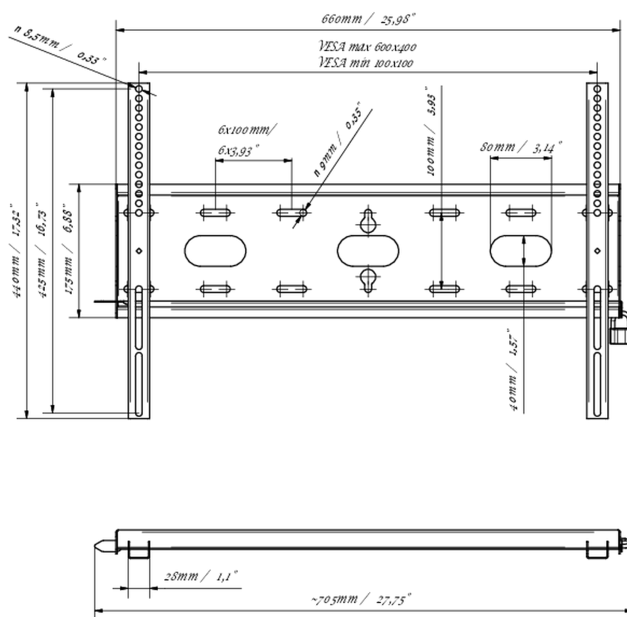

Univerzalni nosač za zid, max. 600x400mm, do 125kg

Zahvaljujući lakom i brzom sistemu montaže, ovaj zidni nosač garantuje bezbednu upotrebu, zbog čega je idealan za škole i druge javne zgrade.

01 TEHNIČKA SPECIFIKACIJA

Maksimalna težina	125kg / monitor
VESA minimum	100 x 100mm
VESA maksimum	600 x 400mm

MD-WM6040

02 DIMENZIJE / TEŽINA

Dimenzije proizvoda Š x V x D	660 x 440 x 37.5mm
Dimenzije kutije Š x V x D	690 x 220 x 40mm
Težina (bez kutije)	2.3kg
Težina (sa kutijom)	3kg
EAN kod	5902841107106