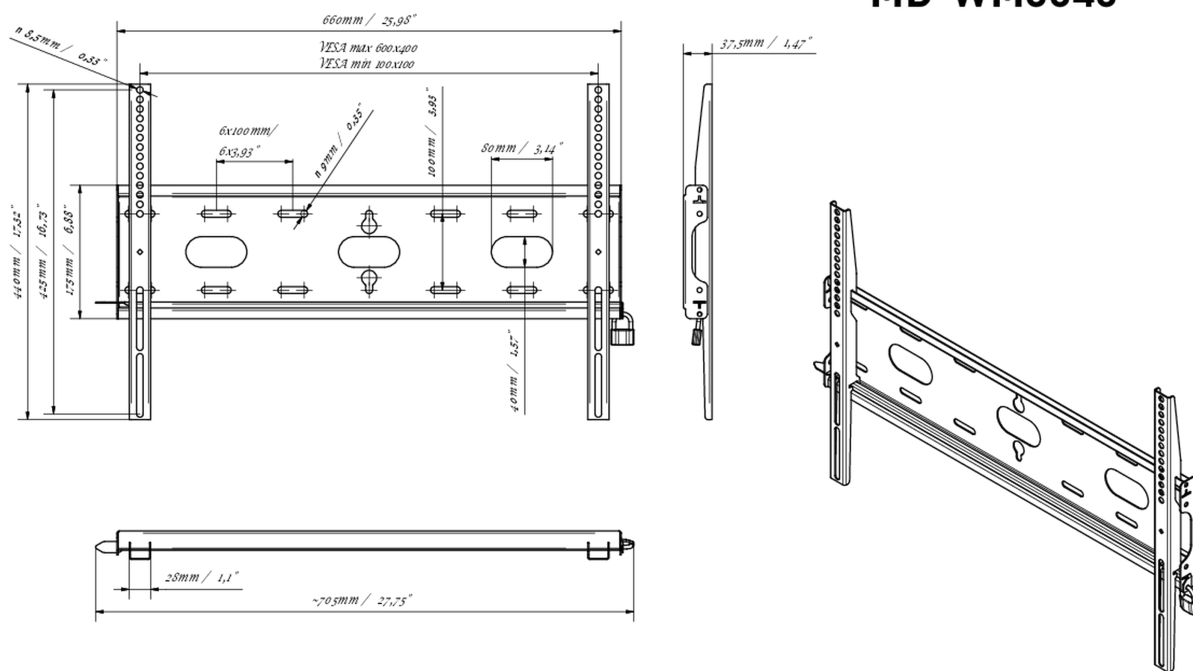

Montaggio a parete universale fino a VESA 600x400 mm, peso massimo fino a 125 kg

Grazie al sistema di fissaggio facile e rapido, questo supporto a parete garantisce un utilizzo sicuro in ambienti come scuole e altri edifici di pubblica utilità.

01 DEVICE

Type

Montaggio da parete

02 SPECIFICHE TECNICHE

Peso massimo	125kg / monitor
VESA minimo	100 x 100mm
VESA massimo	600 x 400mm

MD-WM6040

03 DIMENSIONI / PESO

Prodotti dimensioni L x H x P 660 x 440 x 37.5mm

Box dimensioni L x H x P 690 x 220 x 40mm

Peso (netto) 2.3kg

Peso (lordo) 3kg

EAN code 5902841107106

MD-WM6040

Tutti i marchi e i marchi registrati citati. E & O E. Specifiche soggette a modifiche senza preavviso. Tutti i display LCD è conforme alla norma ISO-9241-307:2008 in connessione con difetti dei pixel.