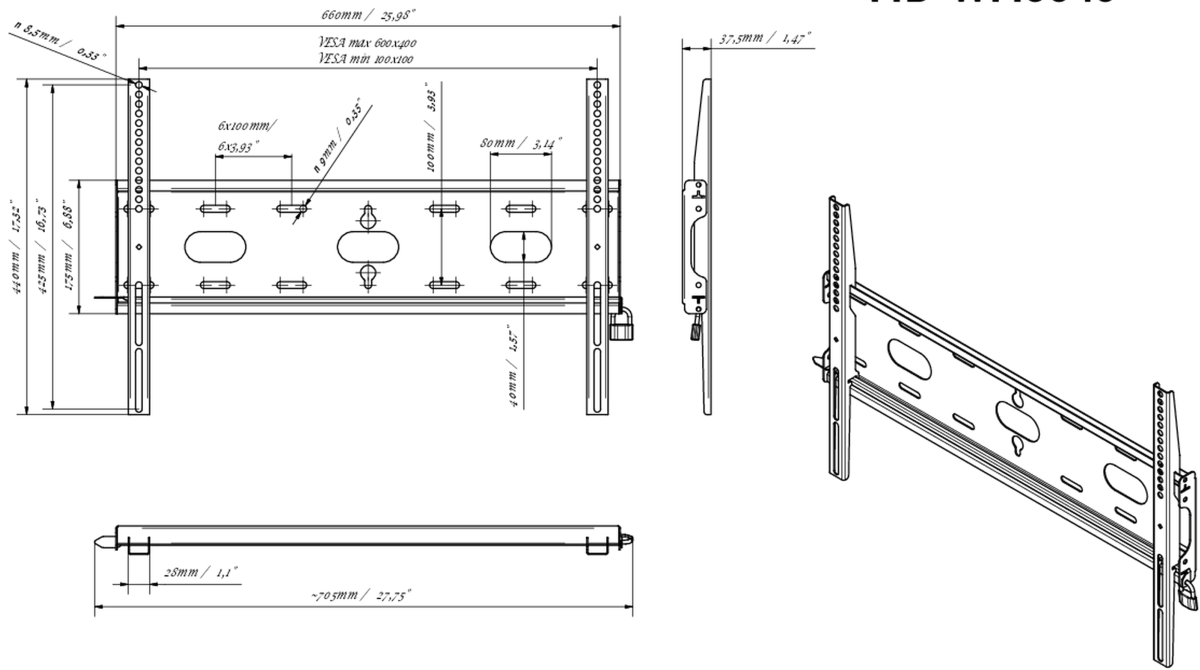

Montaggio a parete universale fino a VESA 600x400 mm, peso massimo fino a 125 kg

Grazie al sistema di fissaggio facile e rapido, questo supporto a parete garantisce un utilizzo sicuro in ambienti come scuole e altri edifici di pubblica utilità.

01 DEVICE

Type

Montaggio da parete

02 SPECIFICHE TECNICHE

Peso massimo	125kg / monitor
VESA minimo	100 x 100mm
VESA massimo	600 x 400mm

MD-WM6040

03 DIMENSIONI / PESO

Prodotti dimensioni L x H x P 660 x 440 x 37.5mm

Box dimensioni L x H x P 690 x 220 x 40mm

Peso (netto) 2.3kg

Peso (lordo) 3kg

EAN code 5902841107106

MD-WM6040

Tutti i marchi e i marchi registrati citati. E & O E. Specifiche soggette a modifiche senza preavviso. Tutti i display LCD è conforme alla norma ISO-9241-307:2008 in connessione con difetti dei pixel.