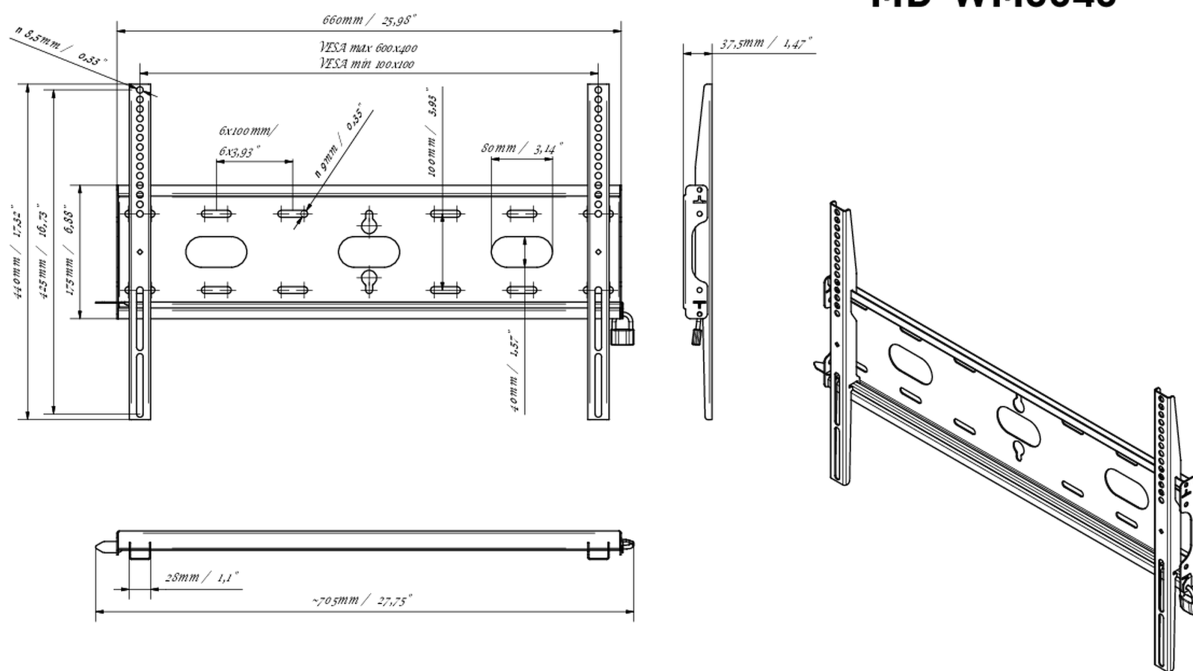

01 DEVICE

Type Wall Mount

02 SPECIFIKACE

Váha max. 125kg / monitor

VESA minimum 100 x 100mm

VESA maximum 600 x 400mm

MD-WM6040

03 ROZMĚRY / HMOTNOST

Rozměry výrobku Š x V x D 660 x 440 x 37.5mm

Rozměry balení Š x V x D 690 x 220 x 40mm

Váha (bez balení) 2.3kg

Váha (s balením) 3kg

EAN code 5902841107106