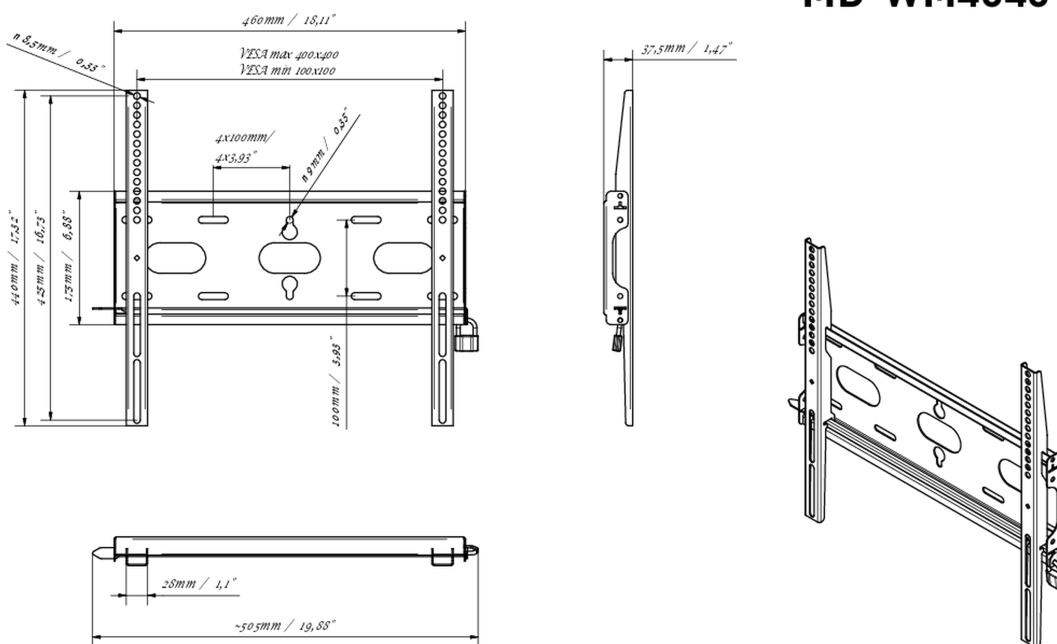

## Универсальное настенное крепление, VESA до 400x400 мм, максимальный вес не более 125кг

Благодаря простой и быстрой системе фиксации, это настенное крепление гарантирует безопасное использование в таких условиях, как школы и другие общественные здания.

### 01 DEVICE

Type Wall Mount

### 02 TECHNICAL SPECIFICATION

Max weight capacity 125kg / монитор

VESA minimum 100 x 100mm

VESA maximum 400 x 400mm

## 03 РАЗМЕР / ВЕС

Размер продукта Ш x В x Г 460 x 440 x 37.5мм

Размер коробки Ш x В x Г 205 x 505 x 38мм

Вес (без упаковки) 1.8кг

Вес (с упаковкой) 2.5кг

ЕАН код 5902841107281