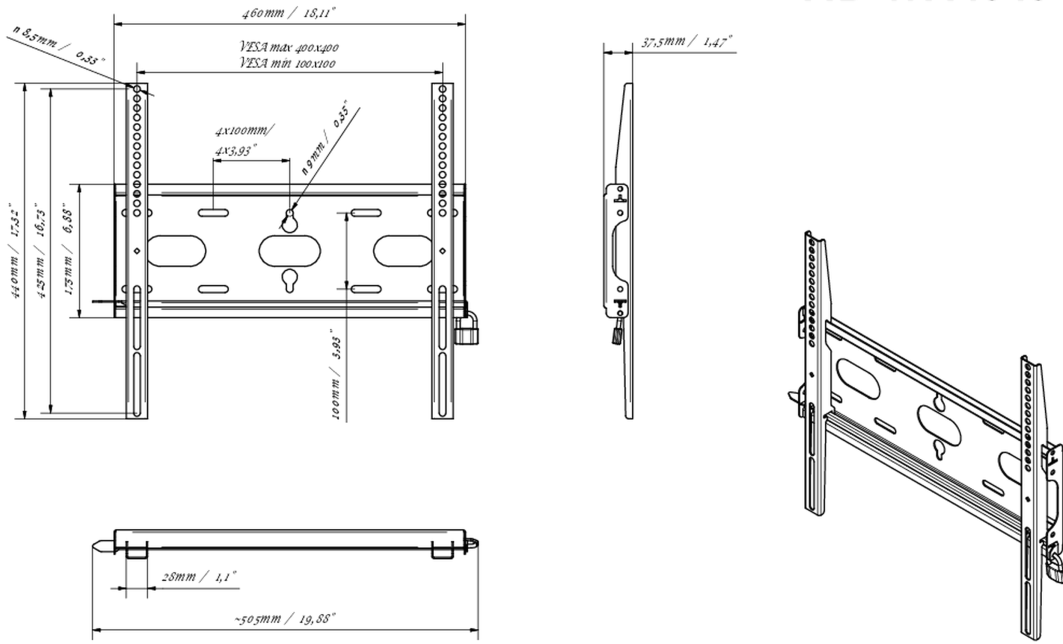

MD-WM4040

Все товарные знаки и торговые марки являются собственностью их владельцев и они защищены. Ошибки и изменения допускаются. Спецификации могут быть изменены без уведомления. Все LCD мониторы соответствуют стандарту ISO-9241-307:2008 по политике битых пикселей.

© IIYAMA CORPORATION. ALL RIGHTS RESERVED