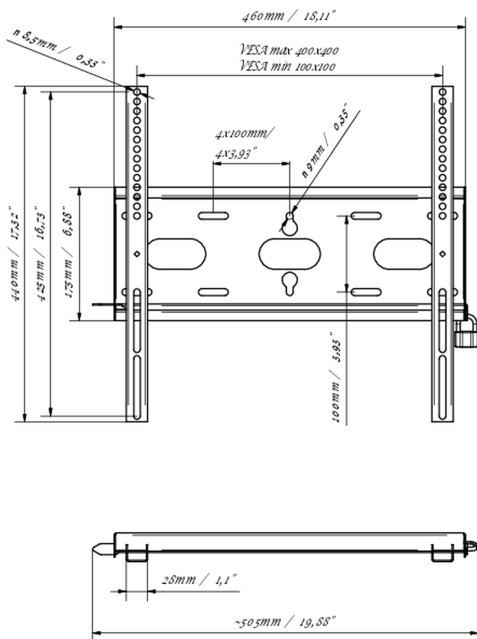

Maksimalna težina	125kg / monitor
VESA minimum	100 x 100mm
VESA maksimum	400 x 400mm

MD-WM4040

02 DIMENZIJE / TEŽINA

Dimenzije proizvoda Š x V x D	460 x 440 x 37.5mm
Dimenzije kutije Š x V x D	205 x 505 x 38mm
Težina (bez kutije)	1.8kg
Težina (sa kutijom)	2.5kg
EAN kod	5902841107281