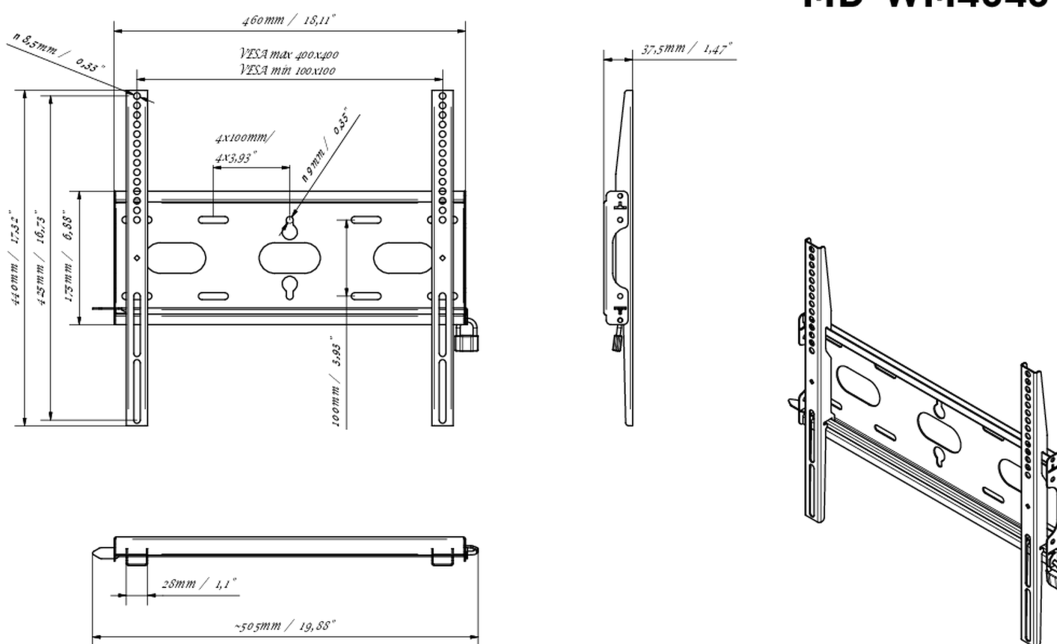

## Montaggio a parete universale fino a VESA 400x400 mm, peso massimo fino a 125 kg

Grazie al sistema di fissaggio facile e rapido, questo supporto a parete garantisce un utilizzo sicuro in ambienti come scuole e altri edifici di pubblica utilità.

### 01 DEVICE

Type

Montaggio da parete

### 02 SPECIFICHE TECNICHE

Peso massimo	125kg / monitore
VESA minimo	100 x 100mm
VESA massimo	400 x 400mm

## 03 DIMENSIONI / PESO

Prodotti dimensioni L x H x P	460 x 440 x 37.5mm
Box dimensioni L x H x P	205 x 505 x 38mm
Peso (netto)	1.8kg
Peso (lordo)	2.5kg
EAN code	5902841107281