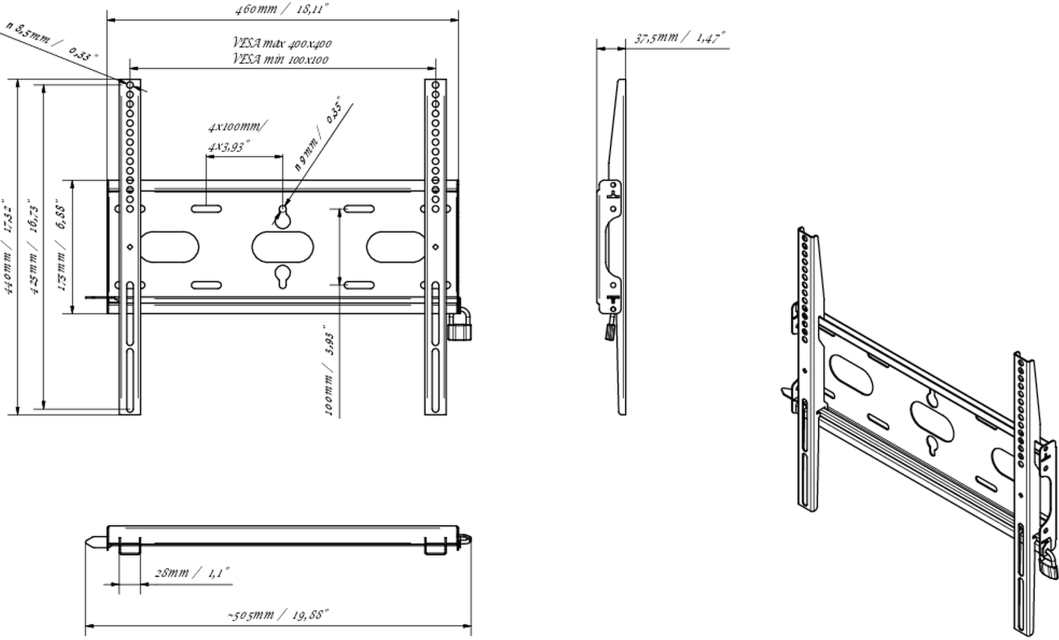

MD-WM4040

Tutti i marchi e i marchi registrati citati. E & O E. Specifiche soggette a modifiche senza preavviso. Tutti i display LCD è conforme alla norma ISO-9241-307:2008 in connessione con difetti dei pixel.

© IYAMA CORPORATION. ALL RIGHTS RESERVED