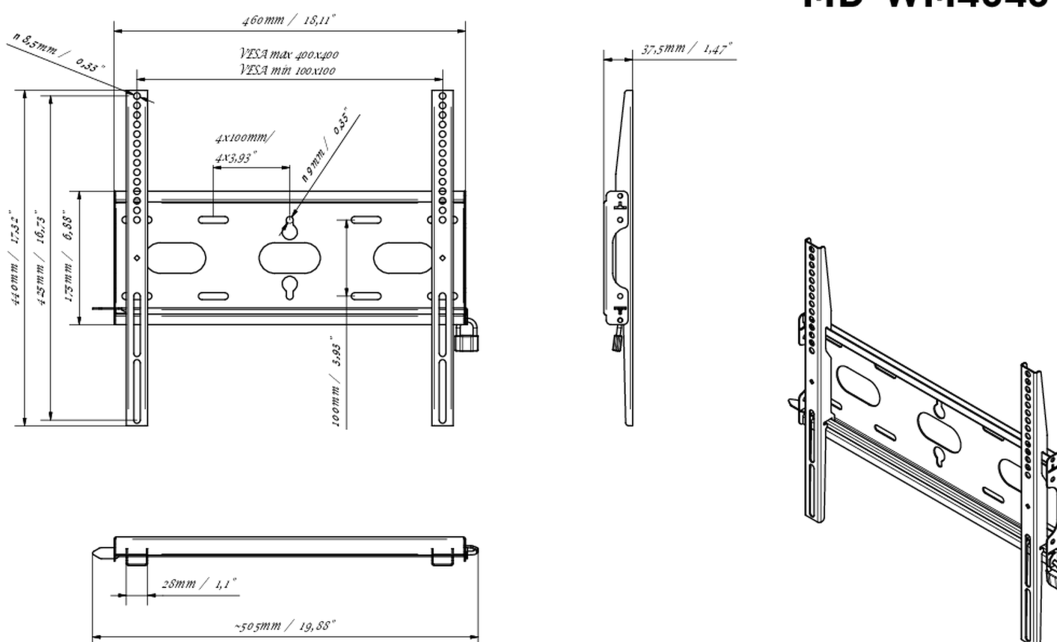

## Univerzális fali tartó, VESA 400x400mm-ig, max. 125 kg

Az egyszerű és gyors rögzítési rendszerrel ez a fali tartó garantálja a biztonságos használatot olyan környezetben, mint az iskolák és más közüzemi épületek.

### 01 ESZKÖZ

Típus

Wall Mount

### 02 TECHNIKAI PARAMÉTEREK

Maximális teherbírás	125kg / monitor
VESA minimum	100 x 100mm
VESA maximum	400 x 400mm

### 03 MÉRETEK / SÚLY

Termék méretei Sz x H x M 460 x 440 x 37.5mm

Doboz mértéi Sz x H x M 205 x 505 x 38mm

Súly (doboz nélkül) 1.8kg

Súly (dobozzal) 2.5kg

EAN kód 5902841107281