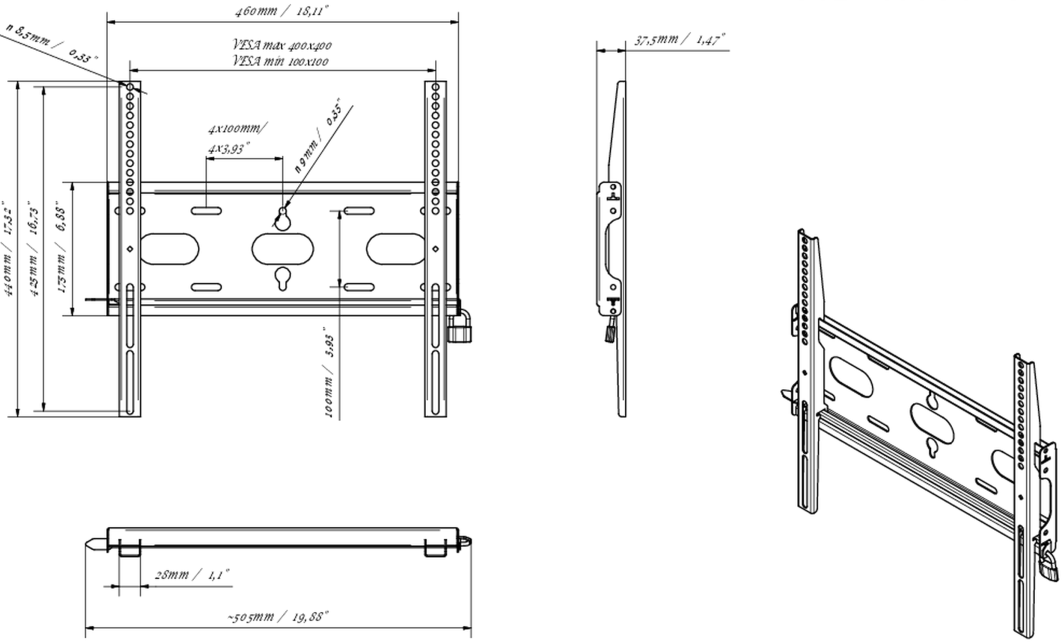

MD-WM4040

All trademarks and registered trademarks acknowledged. E & O E. Specification subject to change without notice. All LCD's comply with ISO-9241-307:2008 in connection with pixel defects.

© IYAMA CORPORATION. ALL RIGHTS RESERVED