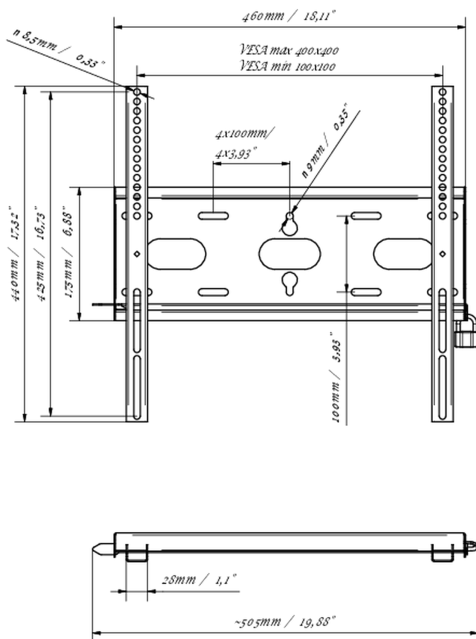

01 LES SPÉCIFICATIONS

Max poids	125kg / moniteur
VESA min	100 x 100mm
VESA max	400 x 400mm

MD-WM4040

02 DIMENSIONS / POIDS

Dimensions produit L x H x P 460 x 440 x 37.5mm

Dimensions de la boîte L x H x P 205 x 505 x 38mm

Poids (sans boîte) 1.8kg

Poids (avec boîte) 2.5kg

Code EAN 5902841107281

MD-WM4040

Toutes les marques nommées sur ce site sont des marques déposées. iiyama ne pourra être tenu responsable d'éventuelles erreurs ou omissions contenues sur ce site. Tous les écrans LCD iiyama sont conformes à la norme ISO-9241-307:2008 pour ce qui concerne les défauts de pixel.