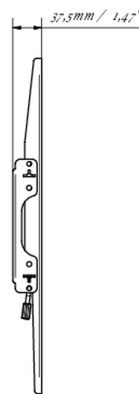

01 LES SPÉCIFICATIONS

Max poids	125kg / moniteur
VESA min	100 x 100mm
VESA max	400 x 400mm

MD-WM4040

02 DIMENSIONS / POIDS

Dimensions produit L x H x P 460 x 440 x 37.5mm

Dimensions de la boîte L x H x P 205 x 505 x 38mm