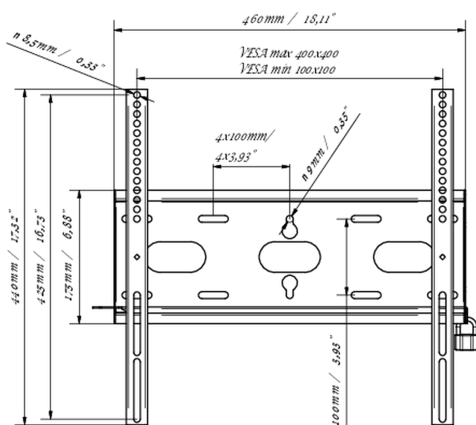

Fixation murale universelle, max 400x400mm. 125kg

Grâce à son système de fixation simple et rapide, ce support mural garantit une utilisation sûre dans des environnements tels que les écoles et autres bâtiments d'utilité publique.

01 LES SPÉCIFICATIONS

Max poids	125kg / moniteur
VESA min	100 x 100mm
VESA max	400 x 400mm

MD-WM4040

02 DIMENSIONS / POIDS

Dimensions produit L x H x P 460 x 440 x 37.5mm

Dimensions de la boîte L x H x P 205 x 505 x 38mm

Poids (sans boîte) 1.8kg

Poids (avec boîte) 2.5kg

Code EAN 5902841107281

MD-WM4040

Toutes les marques nommées sur ce site sont des marques déposées. iiyama ne pourra être tenu responsable d'éventuelles erreurs ou omissions contenues sur ce site. Tous les écrans LCD iiyama sont conformes à la norme ISO-9241-307:2008 pour ce qui concerne les défauts de pixel.