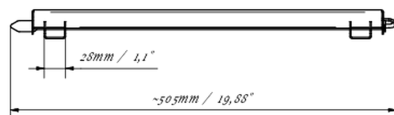

Fixation murale universelle, max 400x400mm. 125kg

Grâce à son système de fixation simple et rapide, ce support mural garantit une utilisation sûre dans des environnements tels que les écoles et autres bâtiments d'utilité publique.

01 LES SPÉCIFICATIONS

Max poids	125kg / moniteur
VESA min	100 x 100mm
VESA max	400 x 400mm

MD-WM4040

02 DIMENSIONS / POIDS

Dimensions produit L x H x P 460 x 440 x 37.5mm

Dimensions de la boîte L x H x P 205 x 505 x 38mm

Poids (sans boîte) 1.8kg

Poids (avec boîte) 2.5kg

Code EAN 5902841107281

MD-WM4040

Toutes les marques nommées sur ce site sont des marques déposées. iiyama ne pourra être tenu responsable d'éventuelles erreurs ou omissions contenues sur ce site. Tous les écrans LCD iiyama sont conformes à la norme ISO-9241-307:2008 pour ce qui concerne les défauts de pixel.