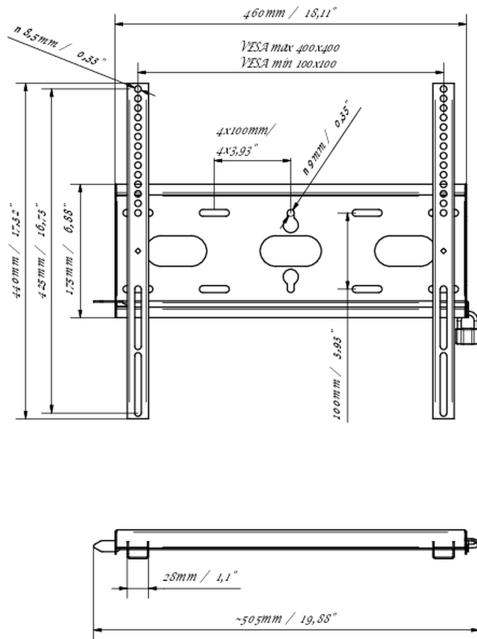

01 ESPECIFICACIÓN TÉCNICA

Peso máximo	125kg / monitor
VESA minimum	100 x 100mm
VESA maximum	400 x 400mm

MD-WM4040

02 DIMENSIONES / PESO

Producto dimensiones W x H x D 460 x 440 x 37.5mm

Dimensiones de la caja (ancho x alto x fondo) 205 x 505 x 38mm

Peso (sin caja) 1.8kg

Peso (con caja) 2.5kg

Código EAN 5902841107281

MD-WM4040

All trademarks and registered trademarks acknowledged. E & O E. Specification subject to change without notice. All LCD's comply with ISO-9241-307:2008 in connection with pixel defects.