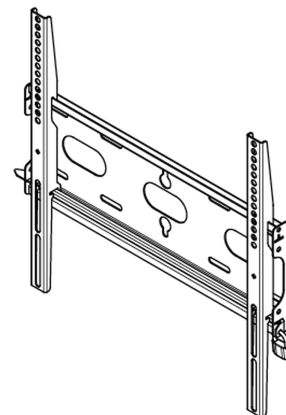

Soporte de pared universal, hasta VESA 400x400mm, máx. 125 kg

Con el sistema de fijación fácil y rápida, este soporte de pared garantiza un uso seguro en entornos como escuelas y otros edificios de servicios públicos.

01 ESPECIFICACIÓN TÉCNICA

Peso máximo	125kg / monitor
VESA minimum	100 x 100mm
VESA maximum	400 x 400mm

MD-WM4040

02 DIMENSIONES / PESO

Producto dimensiones W x H x D 460 x 440 x 37.5mm

Dimensiones de la caja (ancho x alto x fondo) 205 x 505 x 38mm

Peso (sin caja) 1.8kg

Peso (con caja) 2.5kg

Código EAN 5902841107281

MD-WM4040

All trademarks and registered trademarks acknowledged. E & O E. Specification subject to change without notice. All LCD's comply with ISO-9241-307:2008 in connection with pixel defects.