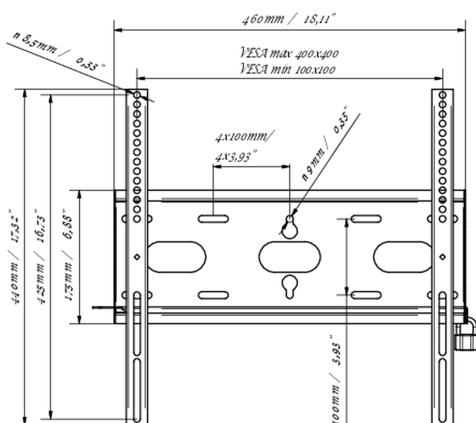

Soporte de pared universal, hasta VESA 400x400mm, máx. 125 kg

Con el sistema de fijación fácil y rápida, este soporte de pared garantiza un uso seguro en entornos como escuelas y otros edificios de servicios públicos.

01 ESPECIFICACIÓN TÉCNICA

Peso máximo	125kg / monitor
VESA minimum	100 x 100mm
VESA maximum	400 x 400mm

MD-WM4040

02 DIMENSIONES / PESO

Producto dimensiones W x H x D 460 x 440 x 37.5mm

Dimensiones de la caja (ancho x alto x fondo) 205 x 505 x 38mm

Peso (sin caja) 1.8kg

Peso (con caja) 2.5kg

Código EAN 5902841107281

MD-WM4040

All trademarks and registered trademarks acknowledged. E & O E. Specification subject to change without notice. All LCD's comply with ISO-9241-307:2008 in connection with pixel defects.