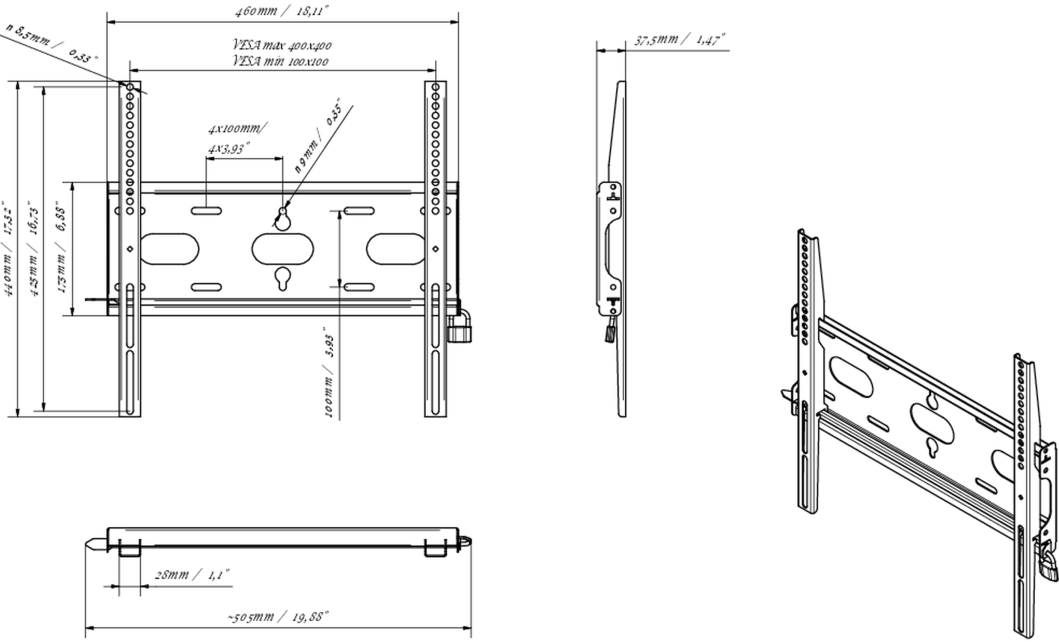

MD-WM4040

Alle Warenzeichen sind eingetragene Handelsmarken. Irrtum und Änderungen in den Spezifikationen vorbehalten. Alle LCD's erfüllen die ISO-9241-307:2008 Pixelfehlerklasse.

© IYAMA CORPORATION. ALL RIGHTS RESERVED