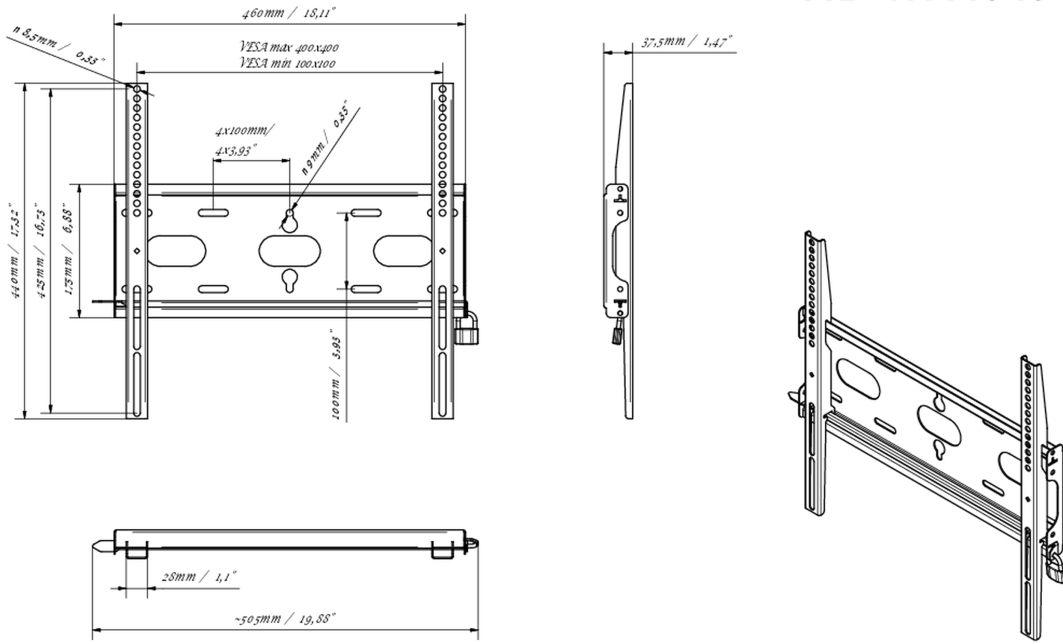

## Universelle Wandhalterung, bis zu VESA 400x400mm, max. Gewicht bis 125kg

Durch das einfache und schnelle Befestigungssystem garantiert diese Wandhalterung eine sichere Verwendung in Umgebungen wie Schulen und anderen öffentlichen Gebäuden.

### 01 DEVICE

Type Wandhalterung

### 02 TECHNISCHE SPEZIFIKATION

Maximales Gewicht	125kg / Monitor
VESA minimum	100 x 100mm
VESA maximum	400 x 400mm

## 03 ABMESSUNGEN / GEWICHT

Produkt Abmessungen B x H x T	460 x 440 x 37.5mm
Verpackung Abmessungen B x H x T	205 x 505 x 38mm
Gewicht (ohne Verpackung)	1.8kg
Gewicht (inkl Verpackung)	2.5kg
EAN code	5902841107281