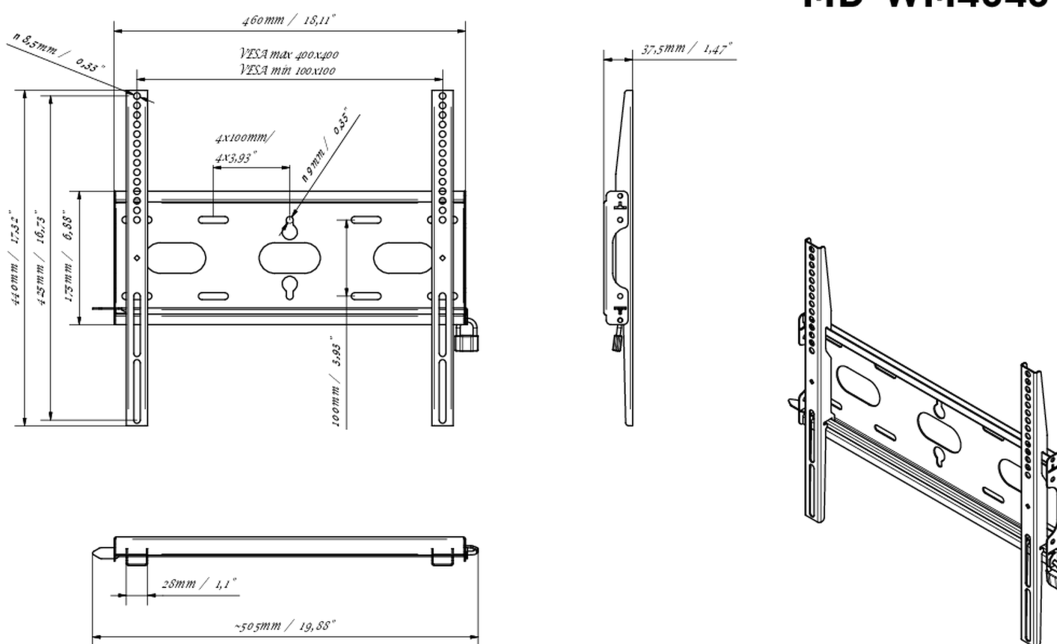

01 DEVICE

Type Wall Mount

02 SPECIFIKACE

Váha max. 125kg / monitor

VESA minimum 100 x 100mm

VESA maximum 400 x 400mm

MD-WM4040

03 ROZMĚRY / HMOTNOST

Rozměry výrobku Š x V x D 460 x 440 x 37.5mm

Rozměry balení Š x V x D 205 x 505 x 38mm

Váha (bez balení) 1.8kg

Váha (s balením) 2.5kg

EAN code 5902841107281

MD-WM4040

Všechny ochranné známky jsou registrovány a chráněny. Vyhrazené právo na změny. Veškeré ploché panely LCD splňují normu ISO-9241-307:2008 v oblasti počtu vadných pixelů.