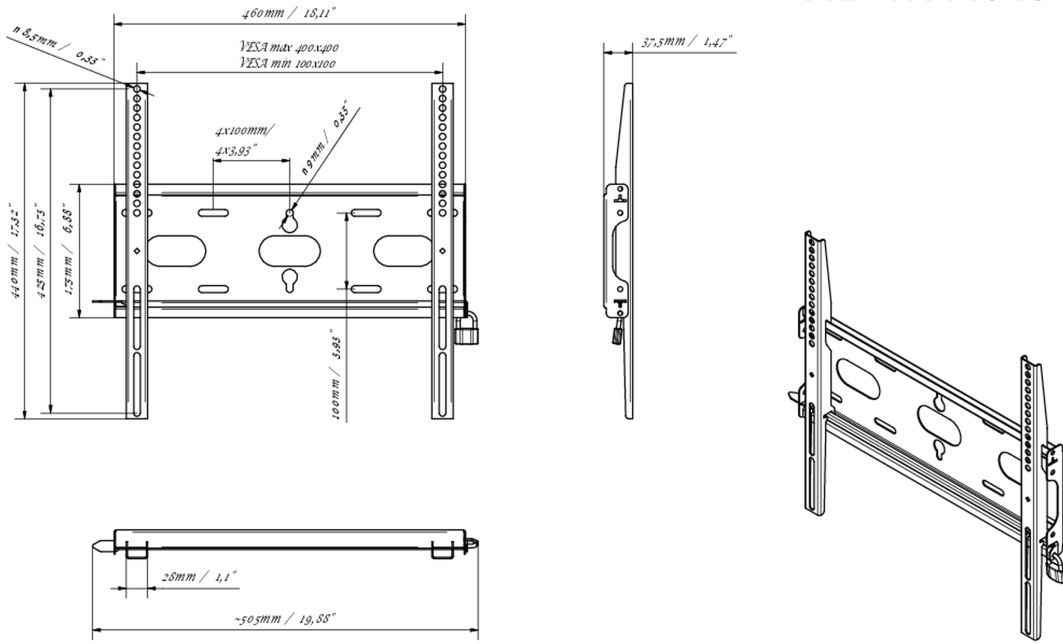

01 DEVICE

Type Wall Mount

02 SPECIFIKACE

Váha max. 125kg / monitor

VESA minimum 100 x 100mm

VESA maximum 400 x 400mm

MD-WM4040

03 ROZMĚRY / HMOTNOST

Rozměry výrobku Š x V x D 460 x 440 x 37.5mm

Rozměry balení Š x V x D 205 x 505 x 38mm

Váha (bez balení) 1.8kg

Váha (s balením) 2.5kg

EAN code 5902841107281

MD-WM4040

Všechny ochranné známky jsou registrovány a chráněny. Vyhrazené právo na změny. Veškeré ploché panely LCD splňují normu ISO-9241-307:2008 v oblasti počtu vadných pixelů.