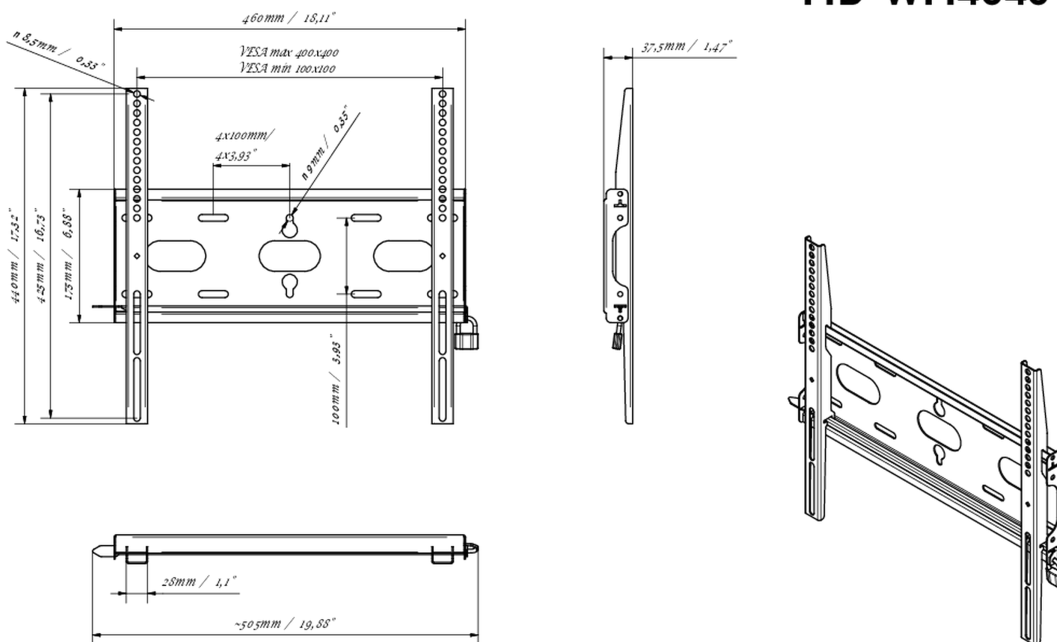

Универсальное настенное крепление, VESA до 400x400 мм, максимальный вес не более 125кг

Благодаря простой и быстрой системе фиксации, это настенное крепление гарантирует безопасное использование в таких условиях, как школы и другие общественные здания.

01 DEVICE

Type Wall Mount

02 TECHNICAL SPECIFICATION

Max weight capacity 125kg / монитор

VESA minimum 100 x 100mm

VESA maximum 400 x 400mm

MD-WM4040

03 РАЗМЕР / ВЕС

Размер продукта Ш x В x Г 460 x 440 x 37.5мм

Размер коробки Ш x В x Г 205 x 505 x 38мм

Вес (без упаковки) 1.8кг

Вес (с упаковкой) 2.5кг

ЕАН код 5902841107281

MD-WM4040

Все товарные знаки и торговые марки являются собственностью их владельцев и они защищены. Ошибки и изменения допускаются. Спецификации могут быть изменены без уведомления. Все LCD мониторы соответствуют стандарту ISO-9241-307:2008 по политике битых пикселей.