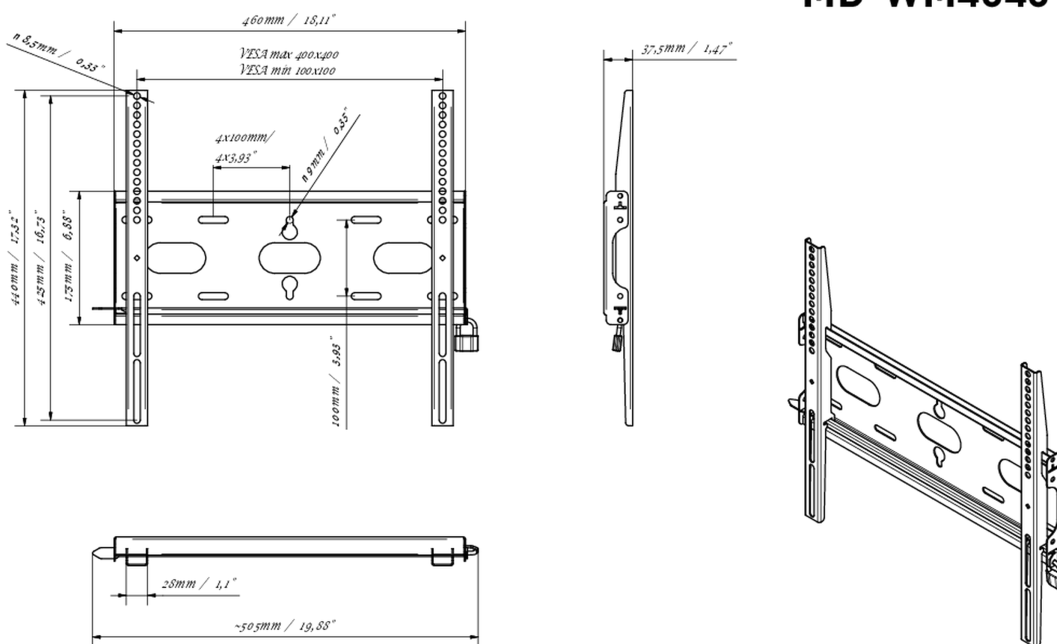

Универсальное настенное крепление, VESA до 400x400 мм, максимальный вес не более 125кг

Благодаря простой и быстрой системе фиксации, это настенное крепление гарантирует безопасное использование в таких условиях, как школы и другие общественные здания.

01 DEVICE

Type Wall Mount

02 TECHNICAL SPECIFICATION

Max weight capacity 125kg / монитор

VESA minimum 100 x 100mm

VESA maximum 400 x 400mm

MD-WM4040

03 РАЗМЕР / ВЕС

Размер продукта Ш x В x Г 460 x 440 x 37.5мм

Размер коробки Ш x В x Г 205 x 505 x 38мм

Вес (без упаковки) 1.8кг

Вес (с упаковкой) 2.5кг

ЕАН код 5902841107281

MD-WM4040

Все товарные знаки и торговые марки являются собственностью их владельцев и они защищены. Ошибки и изменения допускаются. Спецификации могут быть изменены без уведомления. Все LCD мониторы соответствуют стандарту ISO-9241-307:2008 по политике битых пикселей.