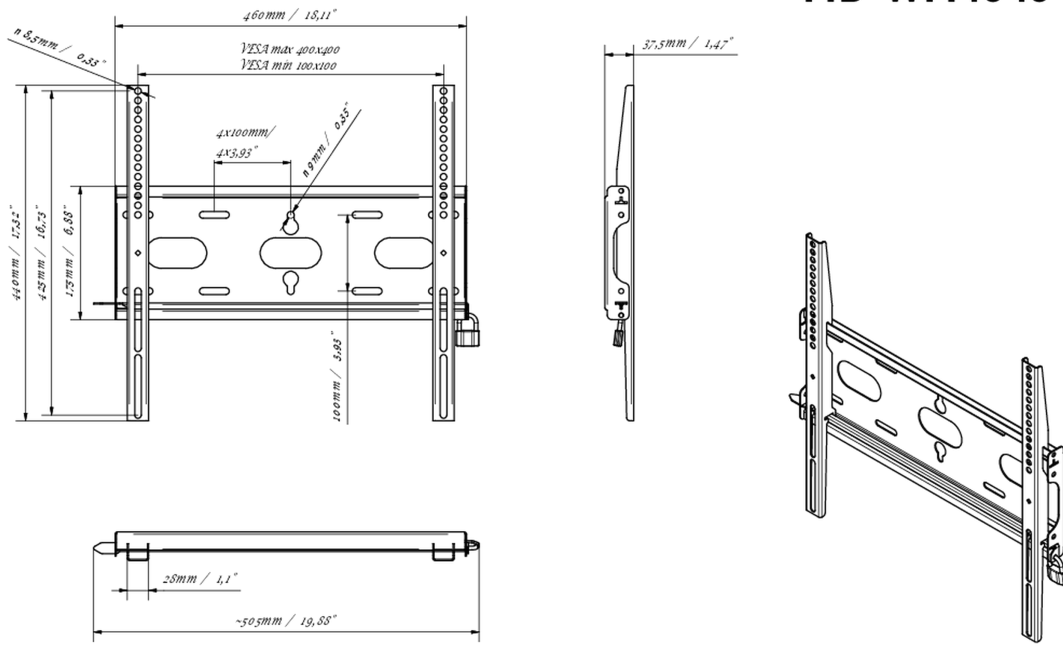

MD-WM4040

Alle handelsmerken zijn geregistreerd. Gegevens onder voorbehoud van zetfouten. Specificaties kunnen vooraf en zonder opgave van redenen gewijzigd worden. Alle LCD-panels vallen onder ISO-9241-307:2008 inzake pixelfouten.

© IYAMA CORPORATION. ALL RIGHTS RESERVED