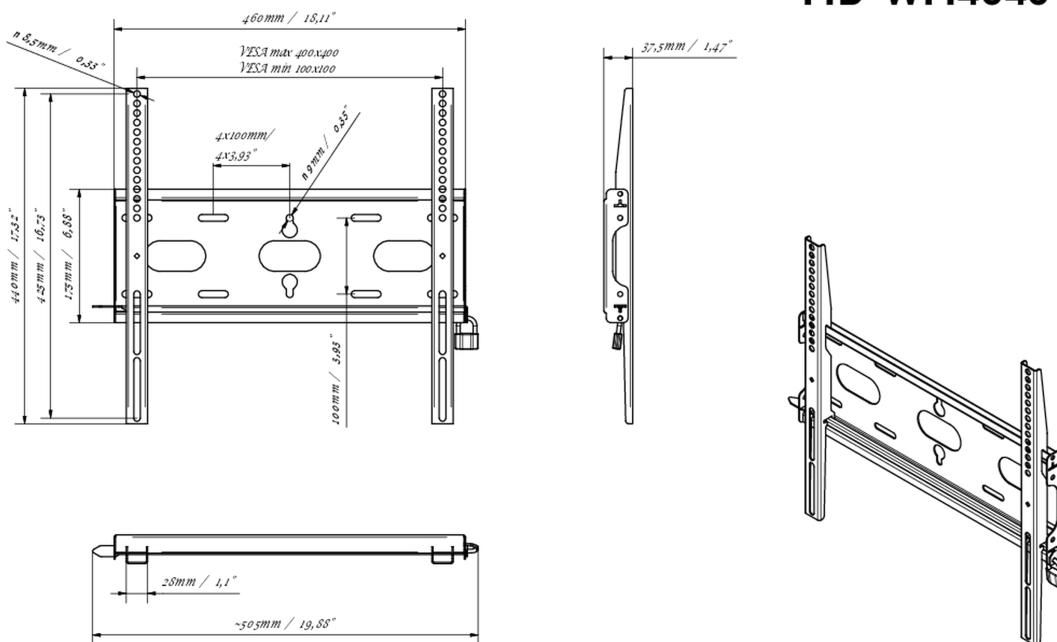

## Universele wandbevestiging, tot VESA 400x400mm, max. 125kg

Met het eenvoudige en snelle bevestigingssysteem garandeert deze muurbeugel een veilig gebruik in omgevingen zoals scholen en andere openbare utiliteitsgebouwen.

### 02 TECHNISCHE SPECIFICATIES

Max gewicht	125kg / monitor
VESA minimum	100 x 100mm
VESA maximum	400 x 400mm

## 03 AFMETINGEN / GEWICHT

Product afmetingen B x H x D	460 x 440 x 37.5mm
Doos afmetingen B x H x D	205 x 505 x 38mm
Gewicht (zonder doos)	1.8kg
Gewicht (inclusief doos)	2.5kg
EAN code	5902841107281