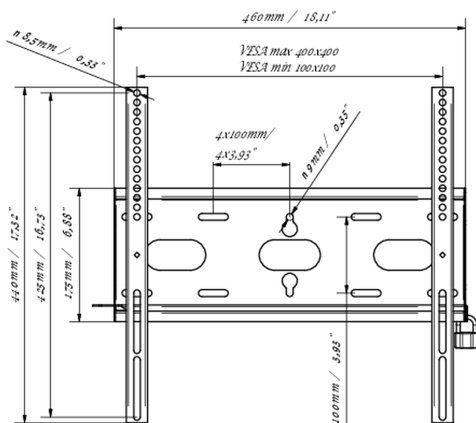

Fixation murale universelle, max 400x400mm. 125kg

Grâce à son système de fixation simple et rapide, ce support mural garantit une utilisation sûre dans des environnements tels que les écoles et autres bâtiments d'utilité publique.

01 LES SPÉCIFICATIONS

Max poids	125kg / moniteur
VESA min	100 x 100mm
VESA max	400 x 400mm

MD-WM4040

02 DIMENSIONS / POIDS

Dimensions produit L x H x P 460 x 440 x 37.5mm

Dimensions de la boîte L x H x P 205 x 505 x 38mm

Poids (sans boîte) 1.8kg

Poids (avec boîte) 2.5kg

Code EAN 5902841107281

MD-WM4040

Toutes les marques nommées sur ce site sont des marques déposées. iiyama ne pourra être tenu responsable d'éventuelles erreurs ou omissions contenues sur ce site. Tous les écrans LCD iiyama sont conformes à la norme ISO-9241-307:2008 pour ce qui concerne les défauts de pixel.