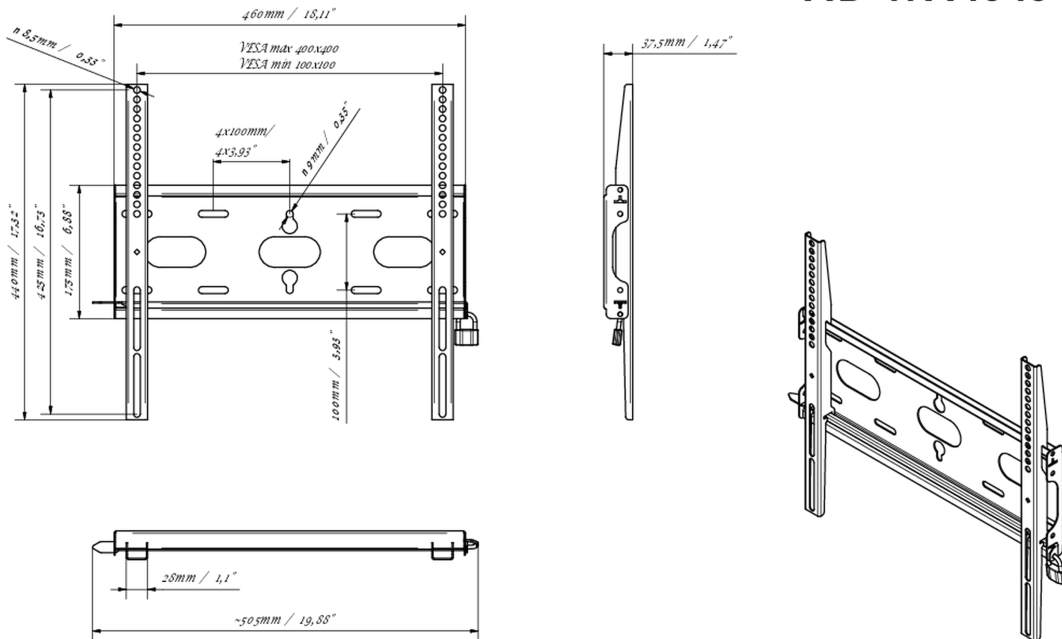

Fixation murale universelle, max 400x400mm. 125kg

Grâce à son système de fixation simple et rapide, ce support mural garantit une utilisation sûre dans des environnements tels que les écoles et autres bâtiments d'utilité publique.

01 LES SPÉCIFICATIONS

Max poids	125kg / moniteur
VESA min	100 x 100mm
VESA max	400 x 400mm

MD-WM4040

02 DIMENSIONS / POIDS

Dimensions produit L x H x P 460 x 440 x 37.5mm

Dimensions de la boîte L x H x P 205 x 505 x 38mm

Poids (sans boîte) 1.8kg

Poids (avec boîte) 2.5kg

Code EAN 5902841107281

MD-WM4040

Toutes les marques nommées sur ce site sont des marques déposées. iiyama ne pourra être tenu responsable d'éventuelles erreurs ou omissions contenues sur ce site. Tous les écrans LCD iiyama sont conformes à la norme ISO-9241-307:2008 pour ce qui concerne les défauts de pixel.