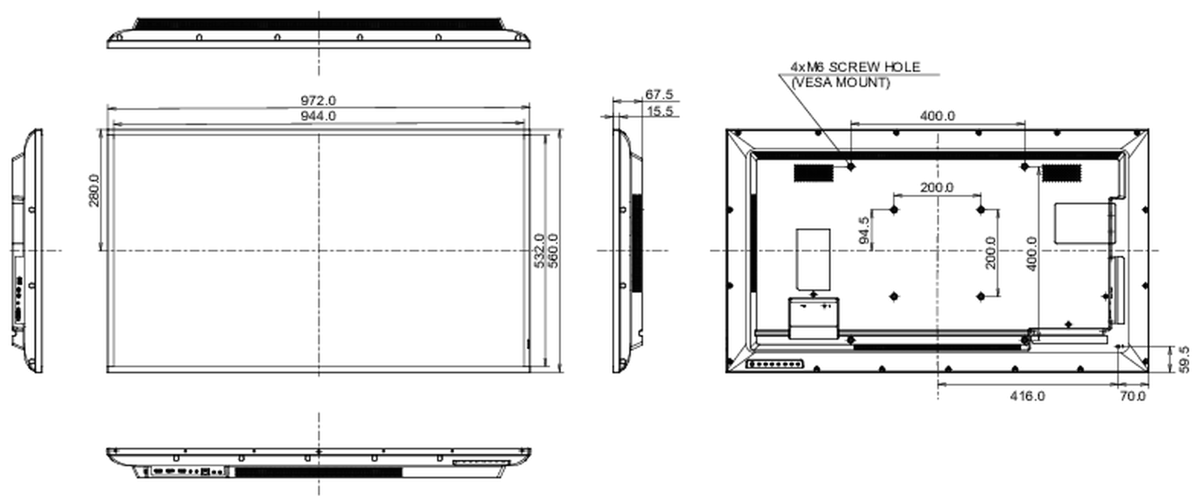

08 СТАНДАРТЫ

Сертификаты	CB, CE, TÜV-Bauart, EAC, RoHS support, ErP, WEEE, REACH
REACH SVHC	свинца, превышает 0.1%

09 РАЗМЕР / ВЕС

Размер продукта Ш x В x Г	972 x 560 x 67.5мм
Размер коробки Ш x В x Г	1070 x 690 x 139мм
Вес (без упаковки)	8.8кг
Вес (с упаковкой)	12.3кг
EAN код	4948570120925