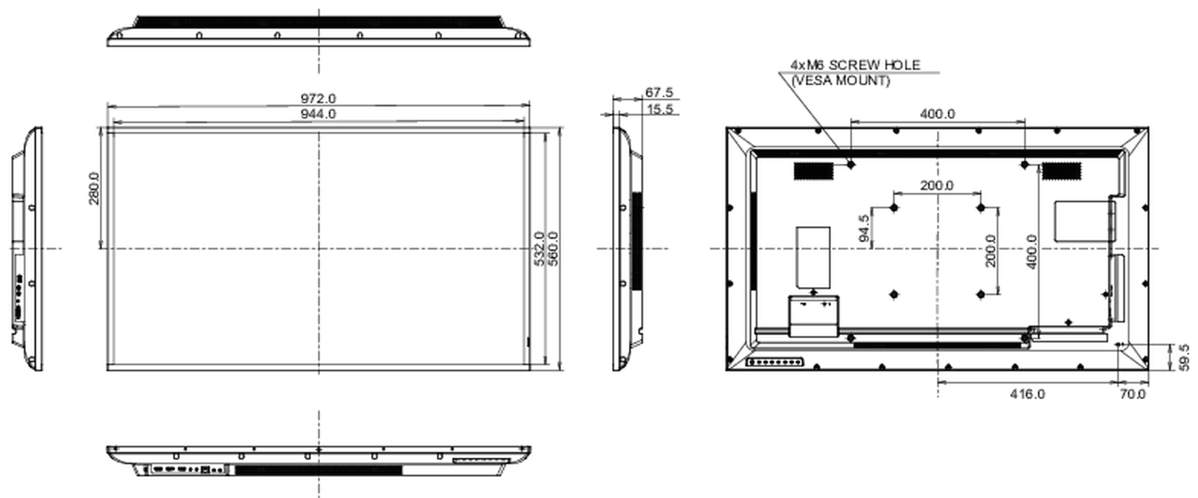

## 09 DIMENSIONS / POIDS

Dimensions produit L x H x P	972 x 560 x 67.5mm
Dimensions de la boîte L x H x P	1070 x 690 x 139mm
Poids (sans boîte)	8.8kg
Poids (avec boîte)	12.3kg
Code EAN	4948570120925

Toutes les marques nommées sur ce site sont des marques déposées. iiyama ne pourra être tenu responsable d'éventuelles erreurs ou omissions contenues sur ce site. Tous les écrans LCD iiyama sont conformes à la norme ISO-9241-307:2008 pour ce qui concerne les défauts de pixel.