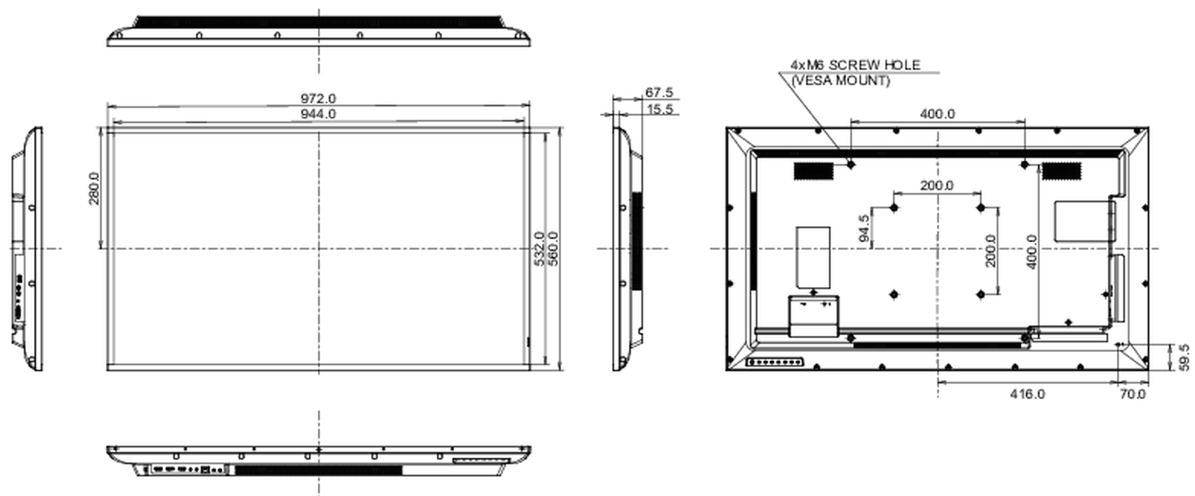

## 09 РАЗМЕР / ВЕС

Размер продукта Ш x В x Г	972 x 560 x 67.5мм
Размер коробки Ш x В x Г	1070 x 690 x 139мм
Вес (без упаковки)	8.8кг
Вес (с упаковкой)	12.3кг
EAN код	4948570120925

Все товарные знаки и торговые марки являются собственностью их владельцев и они защищены. Ошибки и изменения допускаются. Спецификации могут быть изменены без уведомления. Все LCD мониторы соответствуют стандарту ISO-9241-307:2008 по политике битых пикселей.