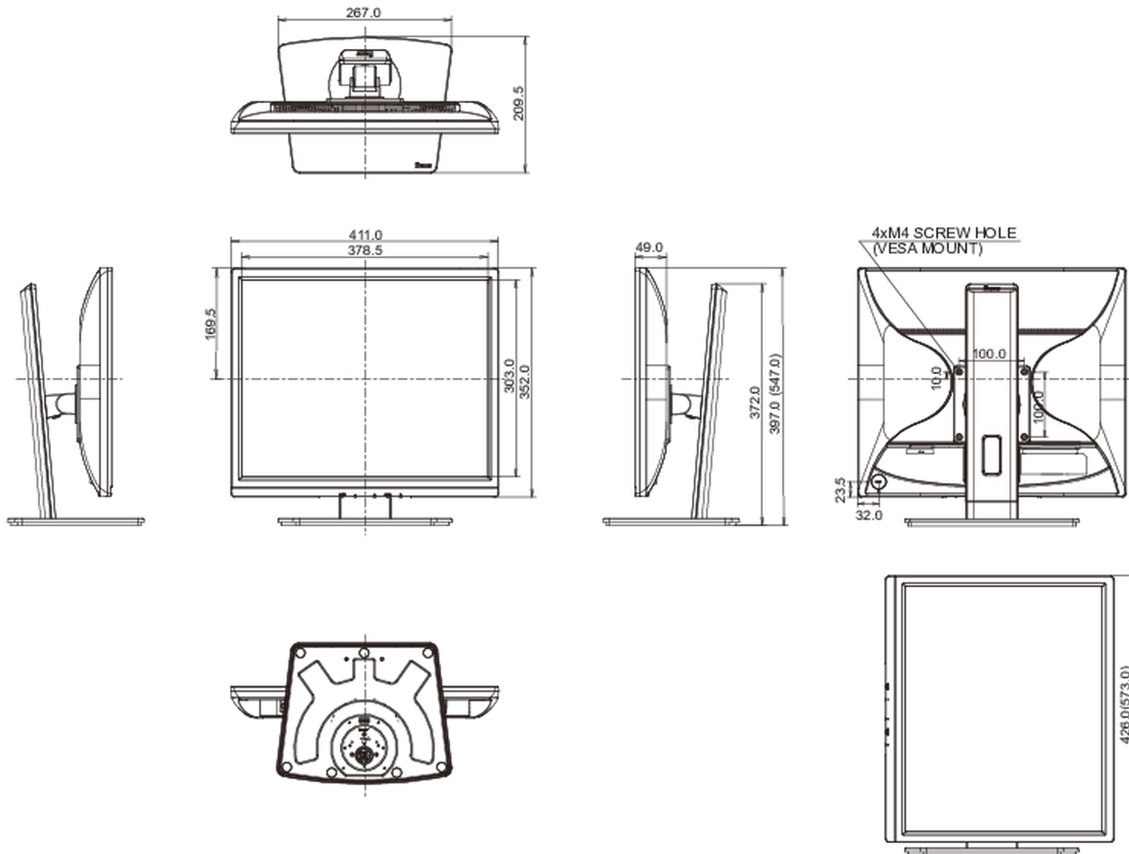

04 MECHANISME

Positieaanpassingen	hoogte, pivot (rotatie), draaien, kantelen
Hoogte-instelling	150mm
Rotatie	90°
Draibare voet	90°; 45° links; 45° rechts
Kantelhoek	23° omhoog; 5° omlaag
VESA montage	100 x 100mm
Kabelmanagement systeem	ja

07 DUURZAAMHEID

Richtlijnen CE, TÜV-GS, RoHS support, ErP, WEEE, REACH, UKCA

Energie efficiëntie klasse (Regulation (EU) 2017/1369) E

REACH SVHC meer dan 0.1%: Lood

08 AFMETINGEN / GEWICHT

Product afmetingen B x H x D 411 x 397 (547) x 2109.5mm

Doos afmetingen B x H x D 490 x 416 x 162mm

Gewicht (zonder doos) 4.9kg

Gewicht (inclusief doos) 6.0kg

EAN code 4948570121373

Alle handelsmerken zijn geregistreerd. Gegevens onder voorbehoud van zetfouten. Specificaties kunnen vooraf en zonder opgave van reden gewijzigd worden. Alle LCD-panels vallen onder ISO-9241-307:2008 inzake pixelfouten.