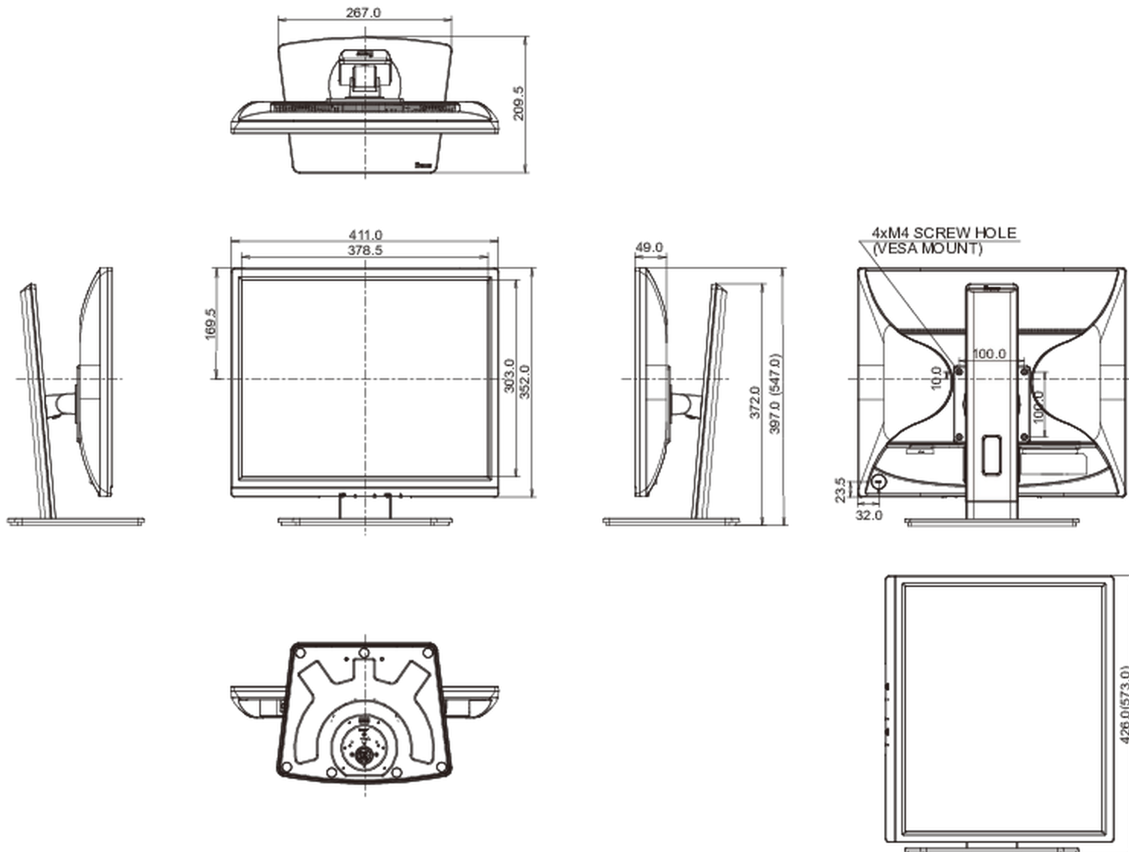

## 08 AFMETINGEN / GEWICHT

Product afmetingen B x H x D 411 x 397 (547) x 209.5mm

Doos afmetingen B x H x D 490 x 416 x 162mm

Gewicht (zonder doos) 4.9kg

Gewicht (inclusief doos) 6.0kg

EAN code 4948570121366