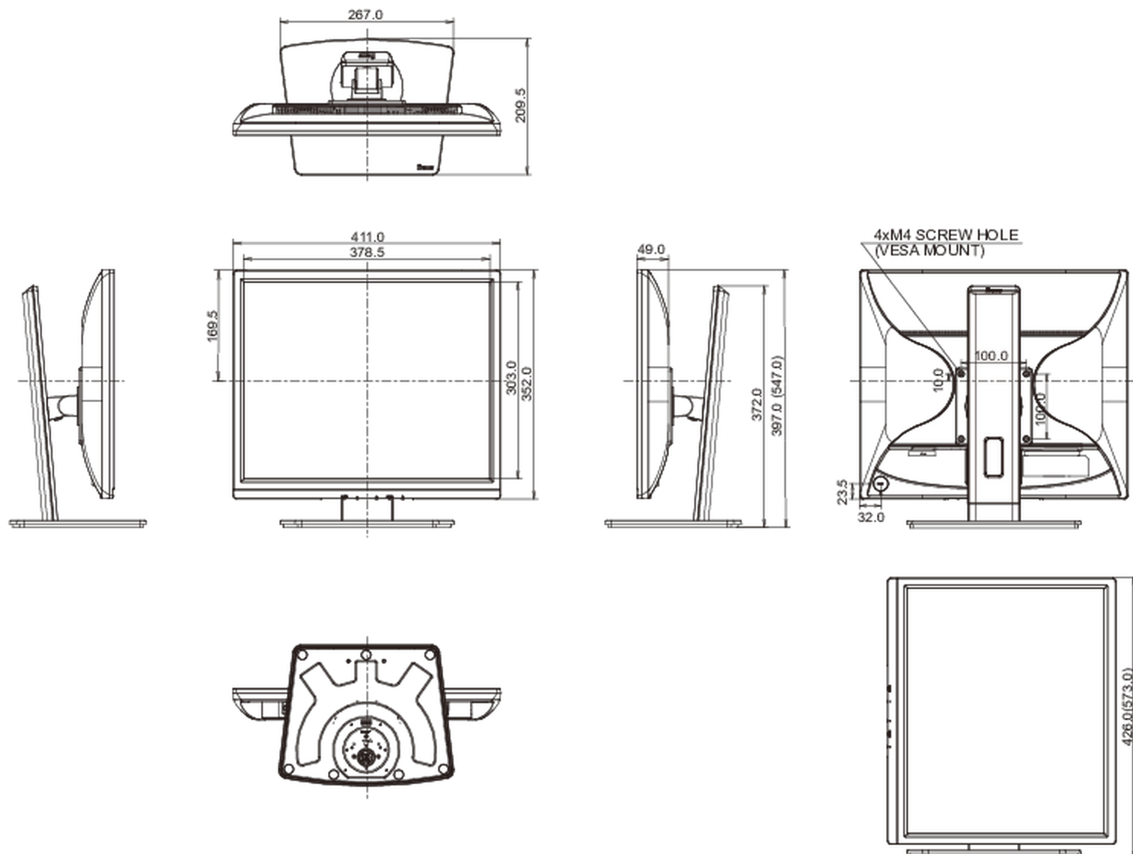

07 FENNTARTHATÓSÁG

Előírások CE, TÜV-GS, RoHS támogatás, ErP, WEEE, HATÓTÁVOLSÁG, UKCA

Energiahatékonysági osztály ((EU) 2017/1369 rendelet) E

REACH SVHC 0,1% felett: Vezet

08 MÉRETEK / SÚLY

Termék méretei Sz x H x M 411 x 397 (547) x 209.5mm

Doboz méretei Sz x H x M 490 x 416 x 162mm

Súly (doboz nélkül) 4.9kg

Súly (dobozsal) 6.0kg

EAN kód 4948570121366

All trademarks and registered trademarks acknowledged. E & O E. Specification subject to change without notice. All LCD's comply with ISO-9241-307:2008 in connection with pixel defects.