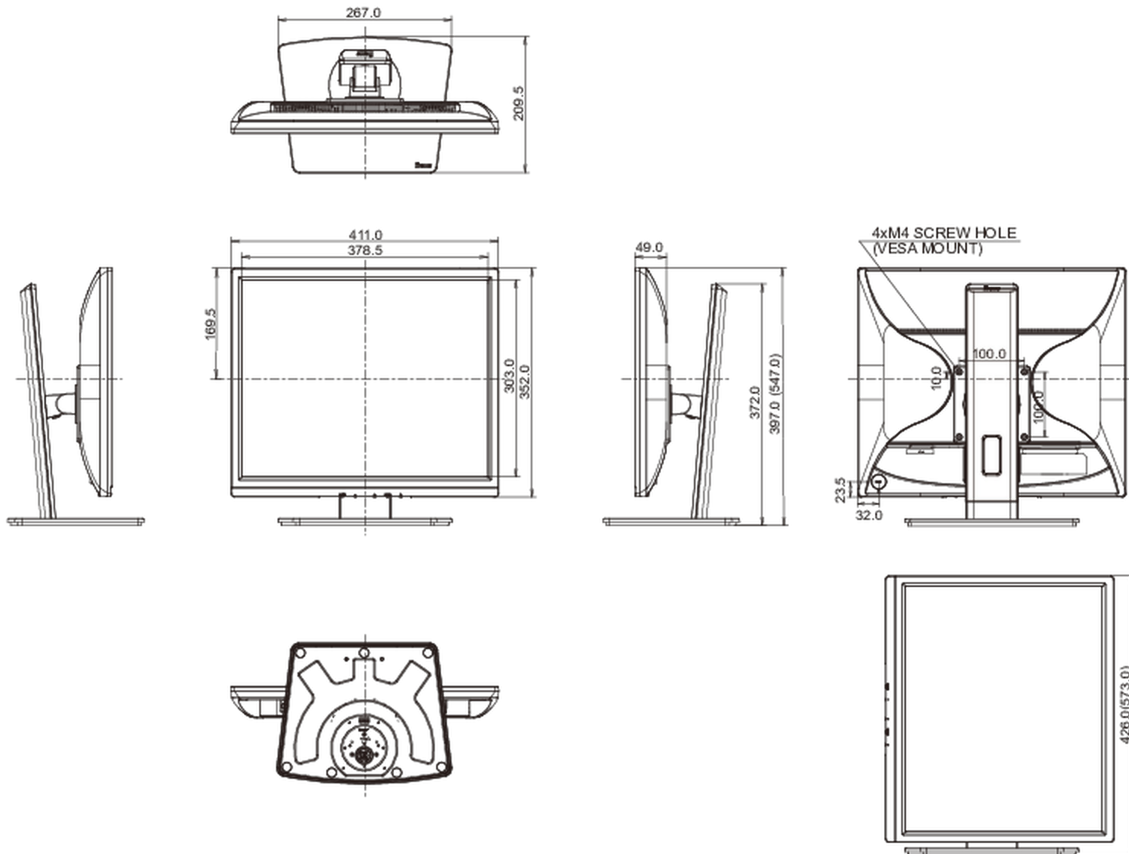

04 MECHANISME

Positieaanpassingen	hoogte, pivot (rotatie), draaien, kantelen
Hoogte-instelling	150mm
Rotatie	90°
Draibare voet	90°; 45° links; 45° rechts
Kantelhoek	23° omhoog; 5° omlaag
VESA montage	100 x 100mm
Kabelmanagement systeem	ja

07 DUURZAAMHEID

Richtlijnen CE, TÜV-GS, RoHS support, ErP, WEEE, REACH, UKCA

Energie efficiëntie klasse (Regulation (EU) 2017/1369) E

REACH SVHC meer dan 0.1%: Lood

08 AFMETINGEN / GEWICHT

Product afmetingen B x H x D 411 x 397 (547) x 209.5mm

Doos afmetingen B x H x D 490 x 416 x 162mm

Gewicht (zonder doos) 4.9kg

Gewicht (inclusief doos) 6.0kg

EAN code 4948570121366

Alle handelsmerken zijn geregistreerd. Gegevens onder voorbehoud van zetfouten. Specificaties kunnen vooraf en zonder opgave van reden gewijzigd worden. Alle LCD-panels vallen onder ISO-9241-307:2008 inzake pixelfouten.