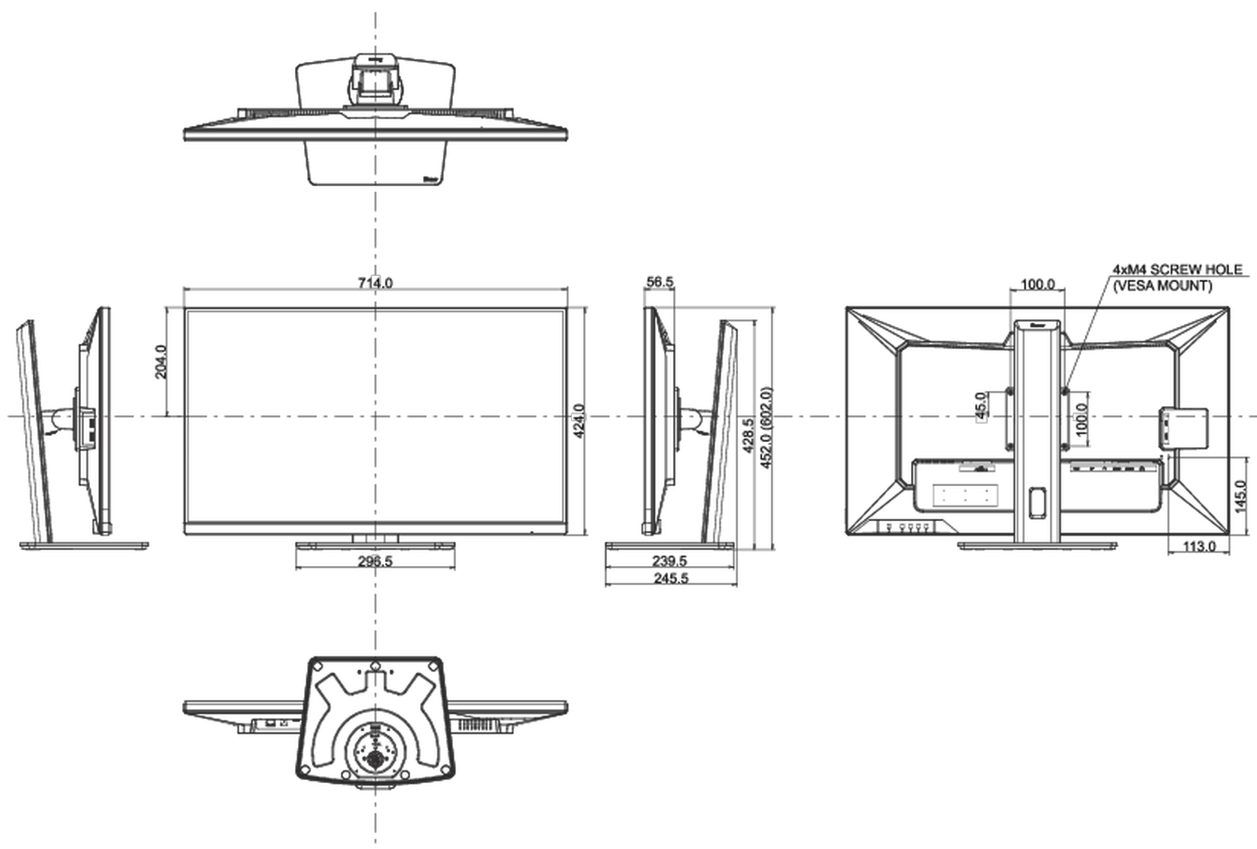

04 МЕХАНИЧЕСКИЕ ХАРАКТЕРИСТИКИ

Эргономика	высота, вращение подставки, наклон
Настройка высоты (HAS)	150мм

Вращение подставки (Swivel)	90°; ° лево; 45° право
Угол наклона экрана	23° вверх; 5° вниз
Крепление VESA	100 x 100mm
Креплени для кабелей	да

05 6.АКСЕССУАРЫ

Кабели	Питание, USB, HDMI, DP, USB-C
Прочее	Краткое руководство по началу работы, Руководство по безопасности

06 POWER-MANAGEMENT

Блок питания	внутренний
Питание	AC 100 - 240V, 50/60Гц
Потребляемая мощность	33W стандарт, 0.5W ожидание, 0.5W отключено

07 СТАНДАРТЫ

Сертификаты	CE, TÜV-Bauart, EAC, PSE, RoHS support, ErP, WEEE, VCCI, REACH, UKCA
REACH SVHC	свинца, превышает 0.1%

08 РАЗМЕР / ВЕС

Размер продукта Ш x В x Г	714 x 452 (602) x 239.5мм
Вес (без упаковки)	9.9кг
EAN код	4948570121342