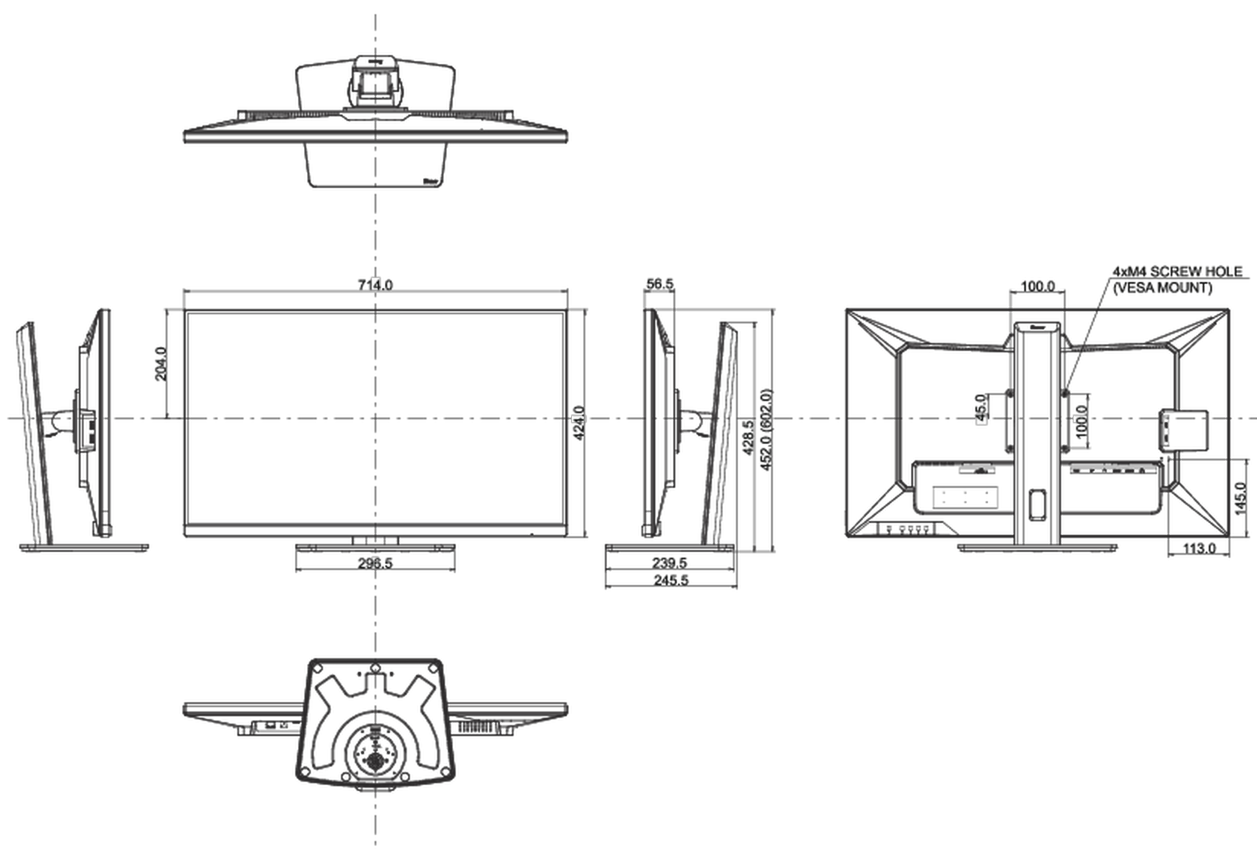

04 MECHANISME

Positieaanpassingen	hoogte, draaien, kantelen
Hoogte-instelling	150mm

Draaibare voet	90°; ° links; 45° rechts
Kantelhoek	23° omhoog; 5° omlaag
VESA montage	100 x 100mm
Kabelmanagement systeem	ja

05 INBEGREPEN ACCESSOIRES

Kabels	Stroom, USB, HDMI, DP, USB-C
Overige	Quick guide handleiding, veiligheidsinstructies

06 POWER-MANAGEMENT

Voeding	intern
Stroomvoorziening	AC 100 - 240V, 50/60Hz
Energieverbruik	33W typisch, 0.5W stand by, 0.5W uit modus

Product afmetingen B x H x D	714 x 452 (602) x 239.5mm
Gewicht (zonder doos)	9.9kg
EAN code	4948570121342

Alle handelsmerken zijn geregistreerd. Gegevens onder voorbehoud van zetfouten. Specificaties kunnen vooraf en zonder opgaaaf van reden gewijzigd worden. Alle LCD-panels vallen onder ISO-9241-307:2008 inzake pixelfouten.